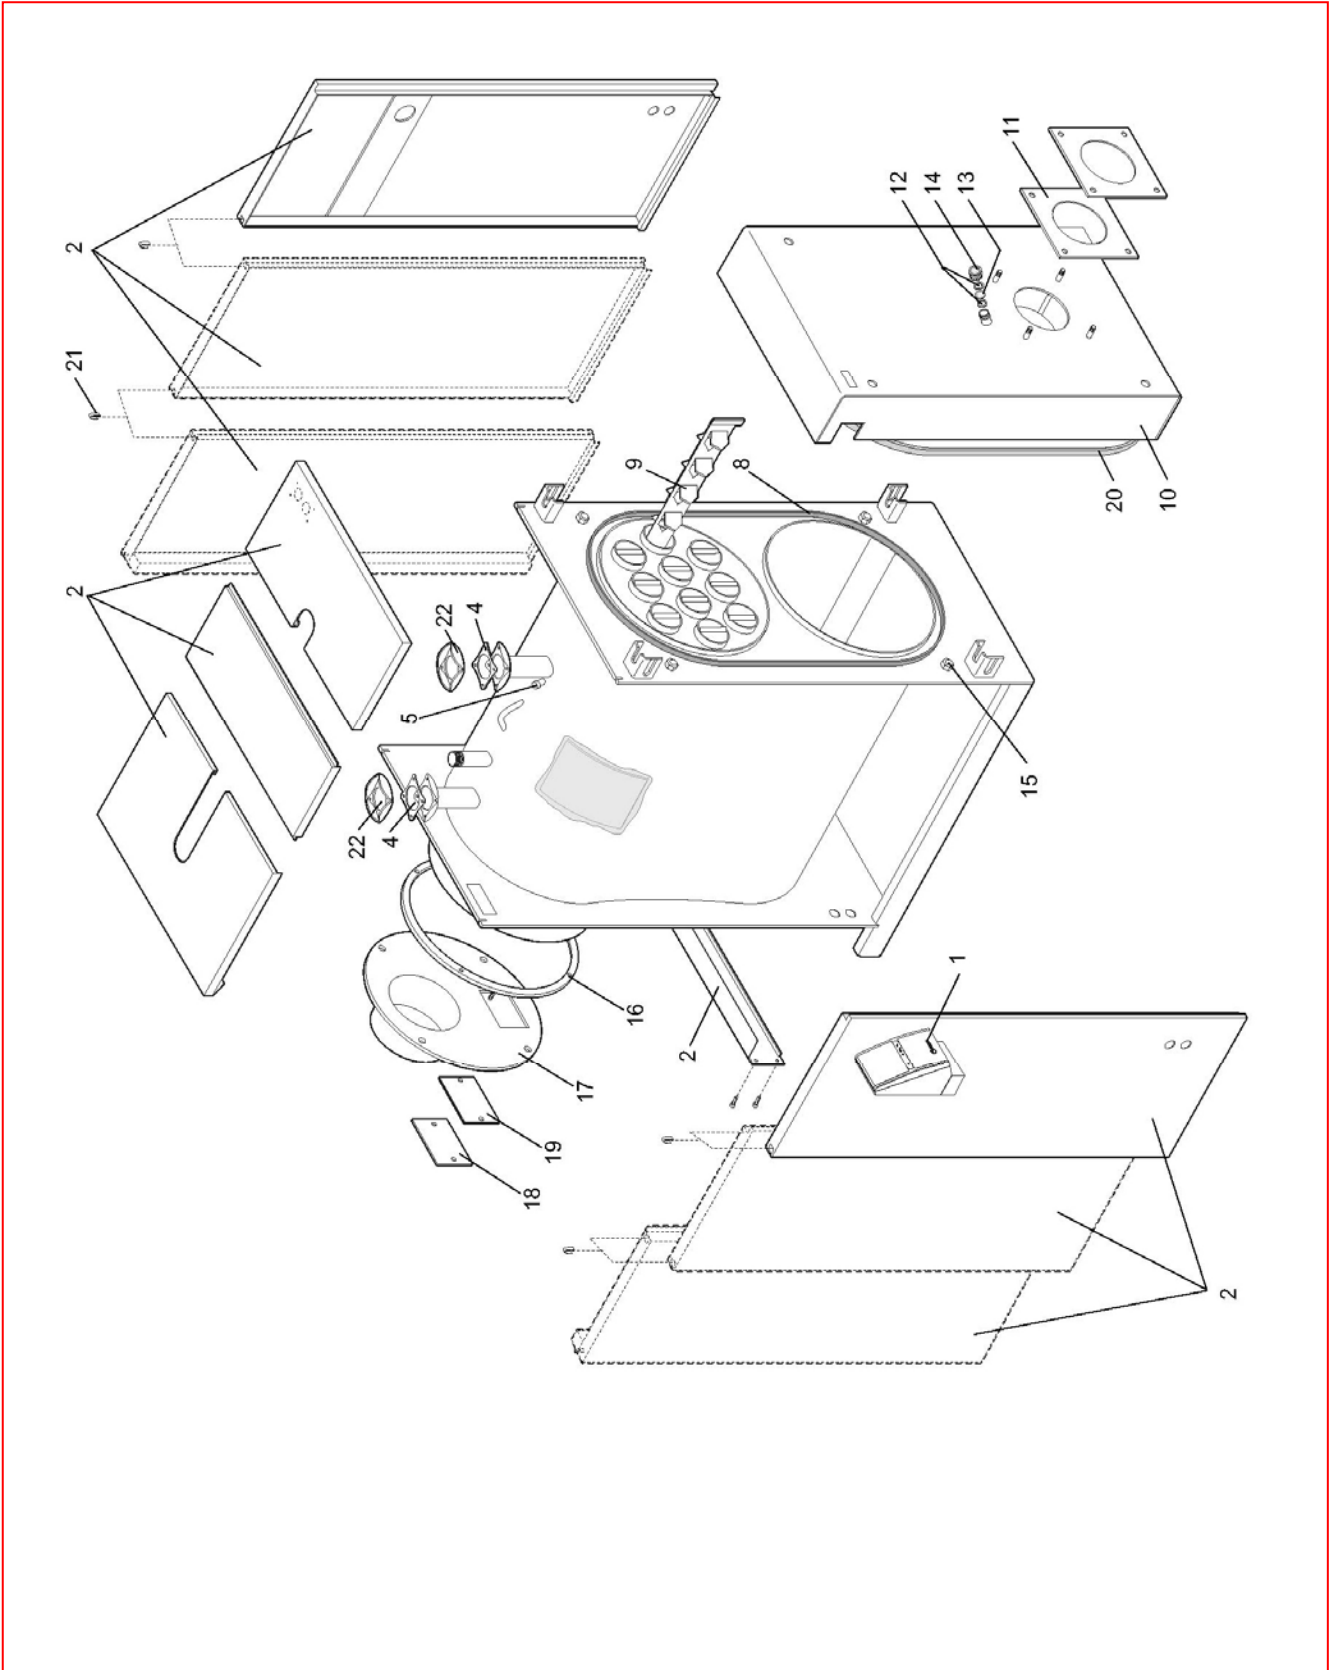

RIELLO 3500 SAT

RIELLO 3500 SAT

№	Наименование	90 SAT	140 SAT	180 SAT	270 SAT	360 SAT	450 SAT	540 SAT	630 SAT
2	Облицовка в сборе	4035698	4035699	4035700	4035701	4035702	4035703	4035704	4035705
4	Прокладка фланца	-	-	-	-	4034053	4034823	4034823	4034823
5	Гильза	4050833	4050833	4050833	4050833	4050833	4050833	4050833	4050833
8	Шнур уплотнительный	4034918	4034824	4034824	4034824	4034824	4034825	4034825	4034825
9	Турбулятор	4034826	4034549	4034914	4034827	4034828	4034829	4034830	4034831
10	Дверца котла	4034832	4034833	4034834	4034835	4034836	4034837	4034838	4034838
11	Прокладка фланца горелки	4034839	4034840	4034841	4034841	4034841	4034842	4034842	4034842
12	Прокладка стекла	4034843	4034843	4034843	4034843	4034843	4034843	4034843	4034843
13	Стекло с прокладкой	4035588	4035588	4035588	4035588	4035588	4035588	4035588	4035588
14	Крышка стекла	4034618	4034618	4034618	4034618	4034618	4034618	4034618	4034618
15	Гайка	4034844	4034844	4034844	4034844	4034845	4034845	4034845	4034845
16	Шнур уплотнительный	4034557	4034557	4034557	4034557	4034557	4034557	4034557	4034557
17	Дымосборная камера	4034846	4034847	4034848	4034849	4034850	4034851	4034852	4034852
18	Лючок	4034853	4034853	4034853	4034853	4034853	4034853	4034853	4034853
19	Теплоизоляция лючка	4034854	4034854	4034854	4034854	4034854	4034854	4034854	4034854
20	Шнур уплотнительный дверцы котла	4034855	4034855	4034855	4034855	4034919	4034919	4034919	4034919
21	Пружинная скоба	4034856	4034856	4034856	4034856	4034856	4034856	4034856	4034856
22	Фланец	-	-	-	-	4034910	4034911	4034911	4034911