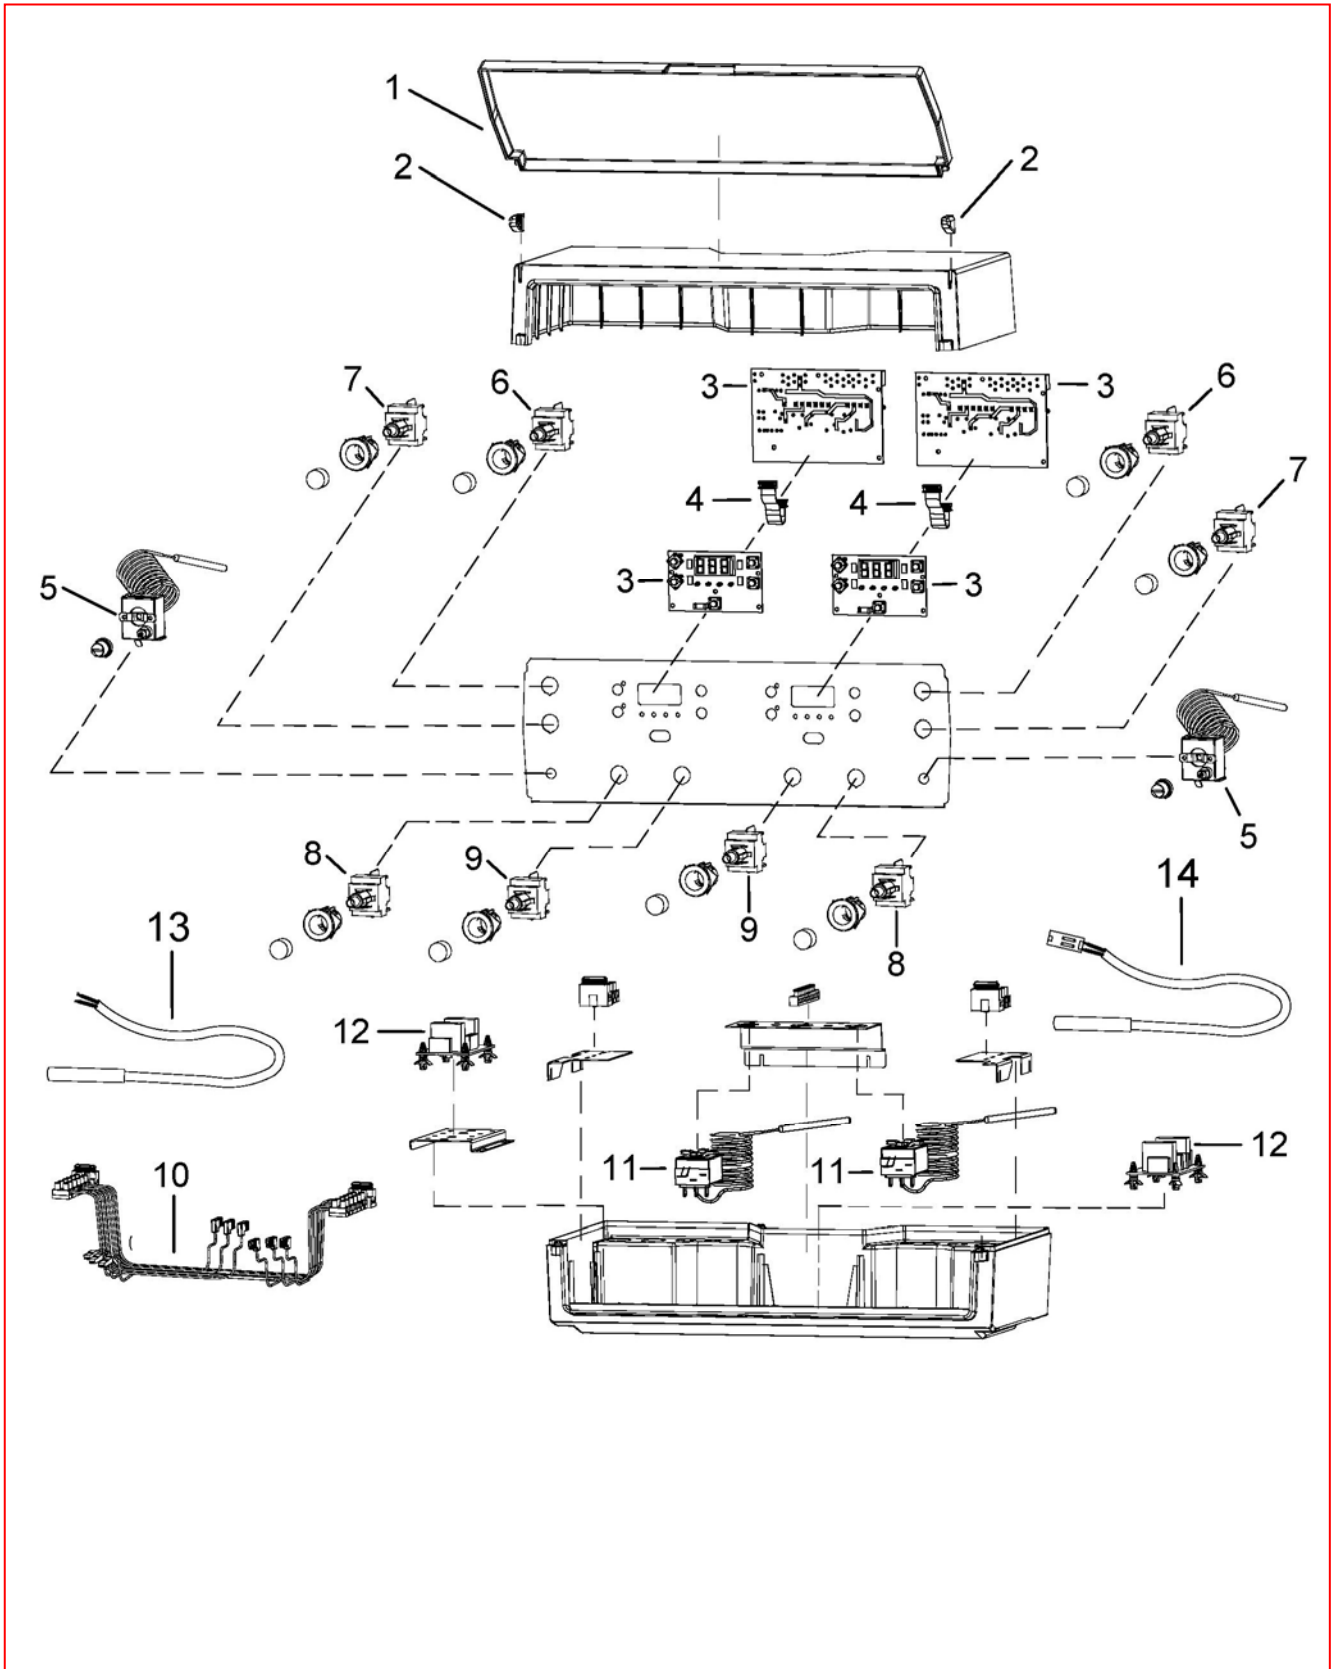

Пульт управления Riello 5000 **EB/2F**

Пульт управления Riello 5000 **EB/2F**

№	Наименование	Артикул
1	Крышка пластиковая	4037009
2	Втулка крепежная	4037010
3	Плата электронная	4037019
4	Шина	4037020
5	Термостат предельной температуры	4034401
6	Кнопка	4048744
7	Кнопка	4034455
8	Переключатель "MAN/AUT"	4050333
9	Переключатель лето/зима	4034761
10	Электропроводка в комплекте	4037026
11	Термостат минимальной температуры	4034477
12	Релейная плата	4037021
13	Датчик аккумулятора ГВС	4034497
14	Датчик котла со штекером	4037024