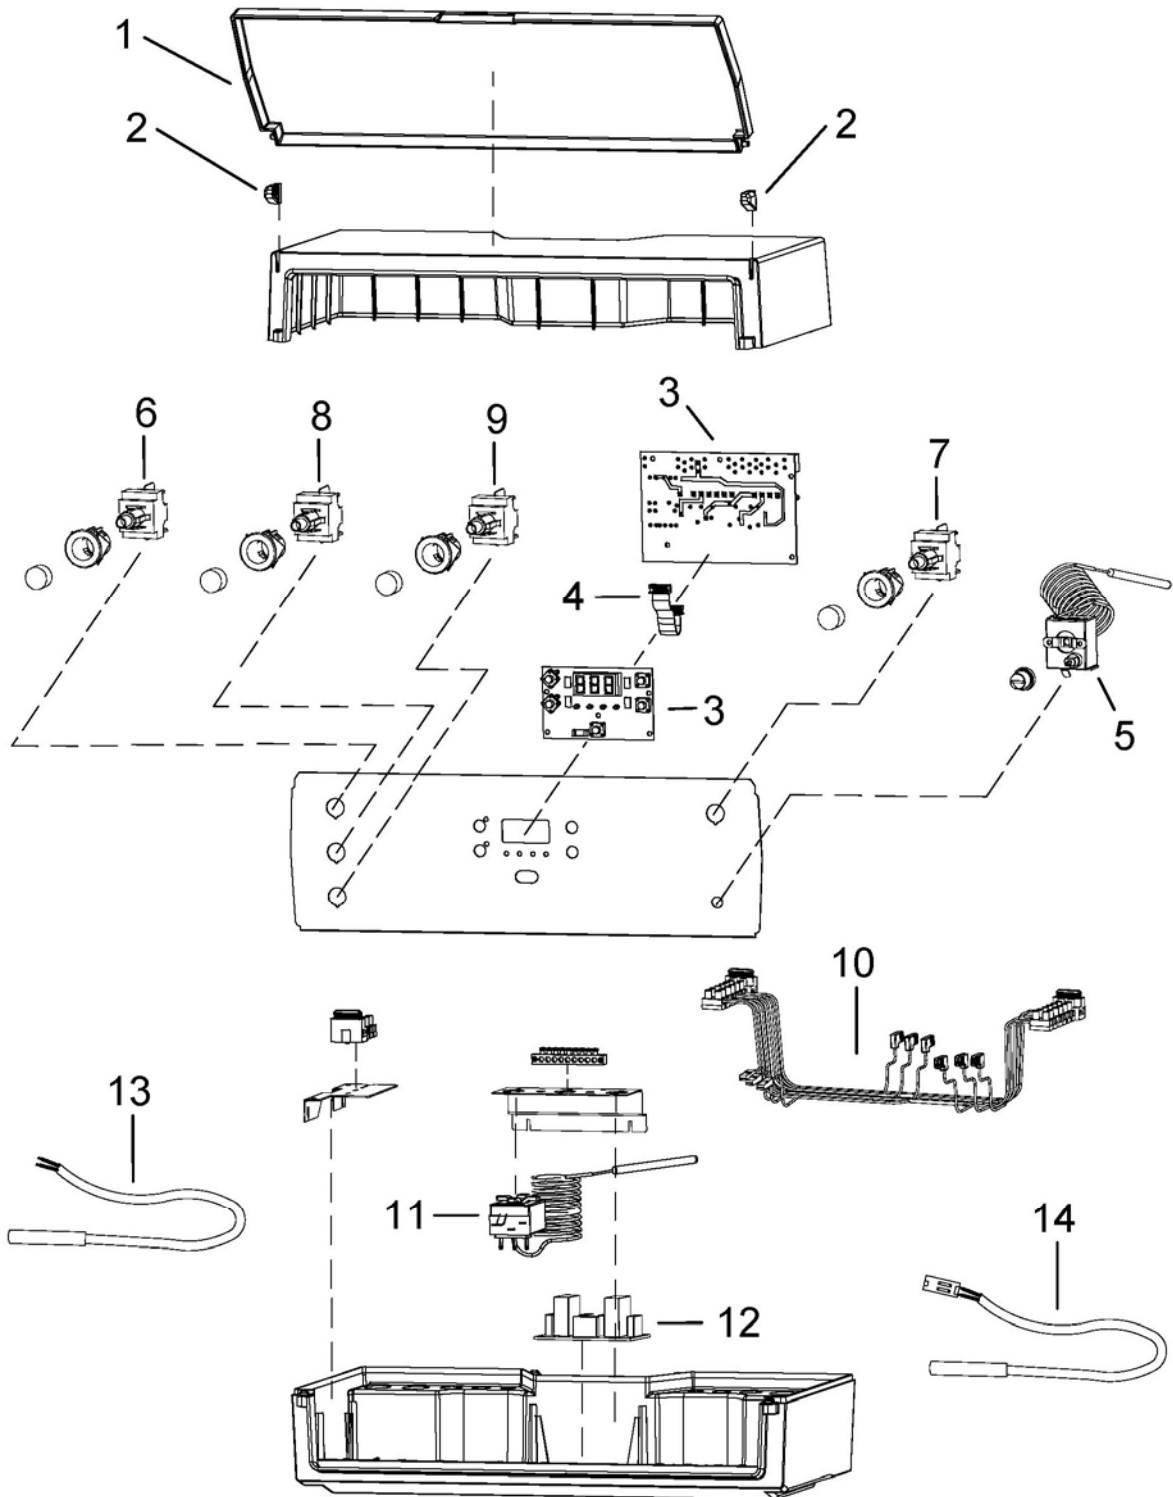

Пульт управления Riello 5000 **EB/T**

Пульт управления Riello 5000 **ЕВ/Т**

№	Наименование	Артикул
1	Крышка пластиковая	4037009
2	Втулка крепежная	4037010
3	Плата электронная	4037019
4	Шина	4037020
5	Термостат предельной температуры	4034401
6	Кнопка	4048744
7	Кнопка	4034455
8	Переключатель "MAN/AUT"	4050333
9	Переключатель лето/зима	4034761
10	Электропроводка в комплекте	4037016
11	Термостат минимальной температуры	4034477
12	Релейная плата	4037021
13	Датчик аккумулятора ГВС	4034497
14	Датчик котла со штекером	4037024