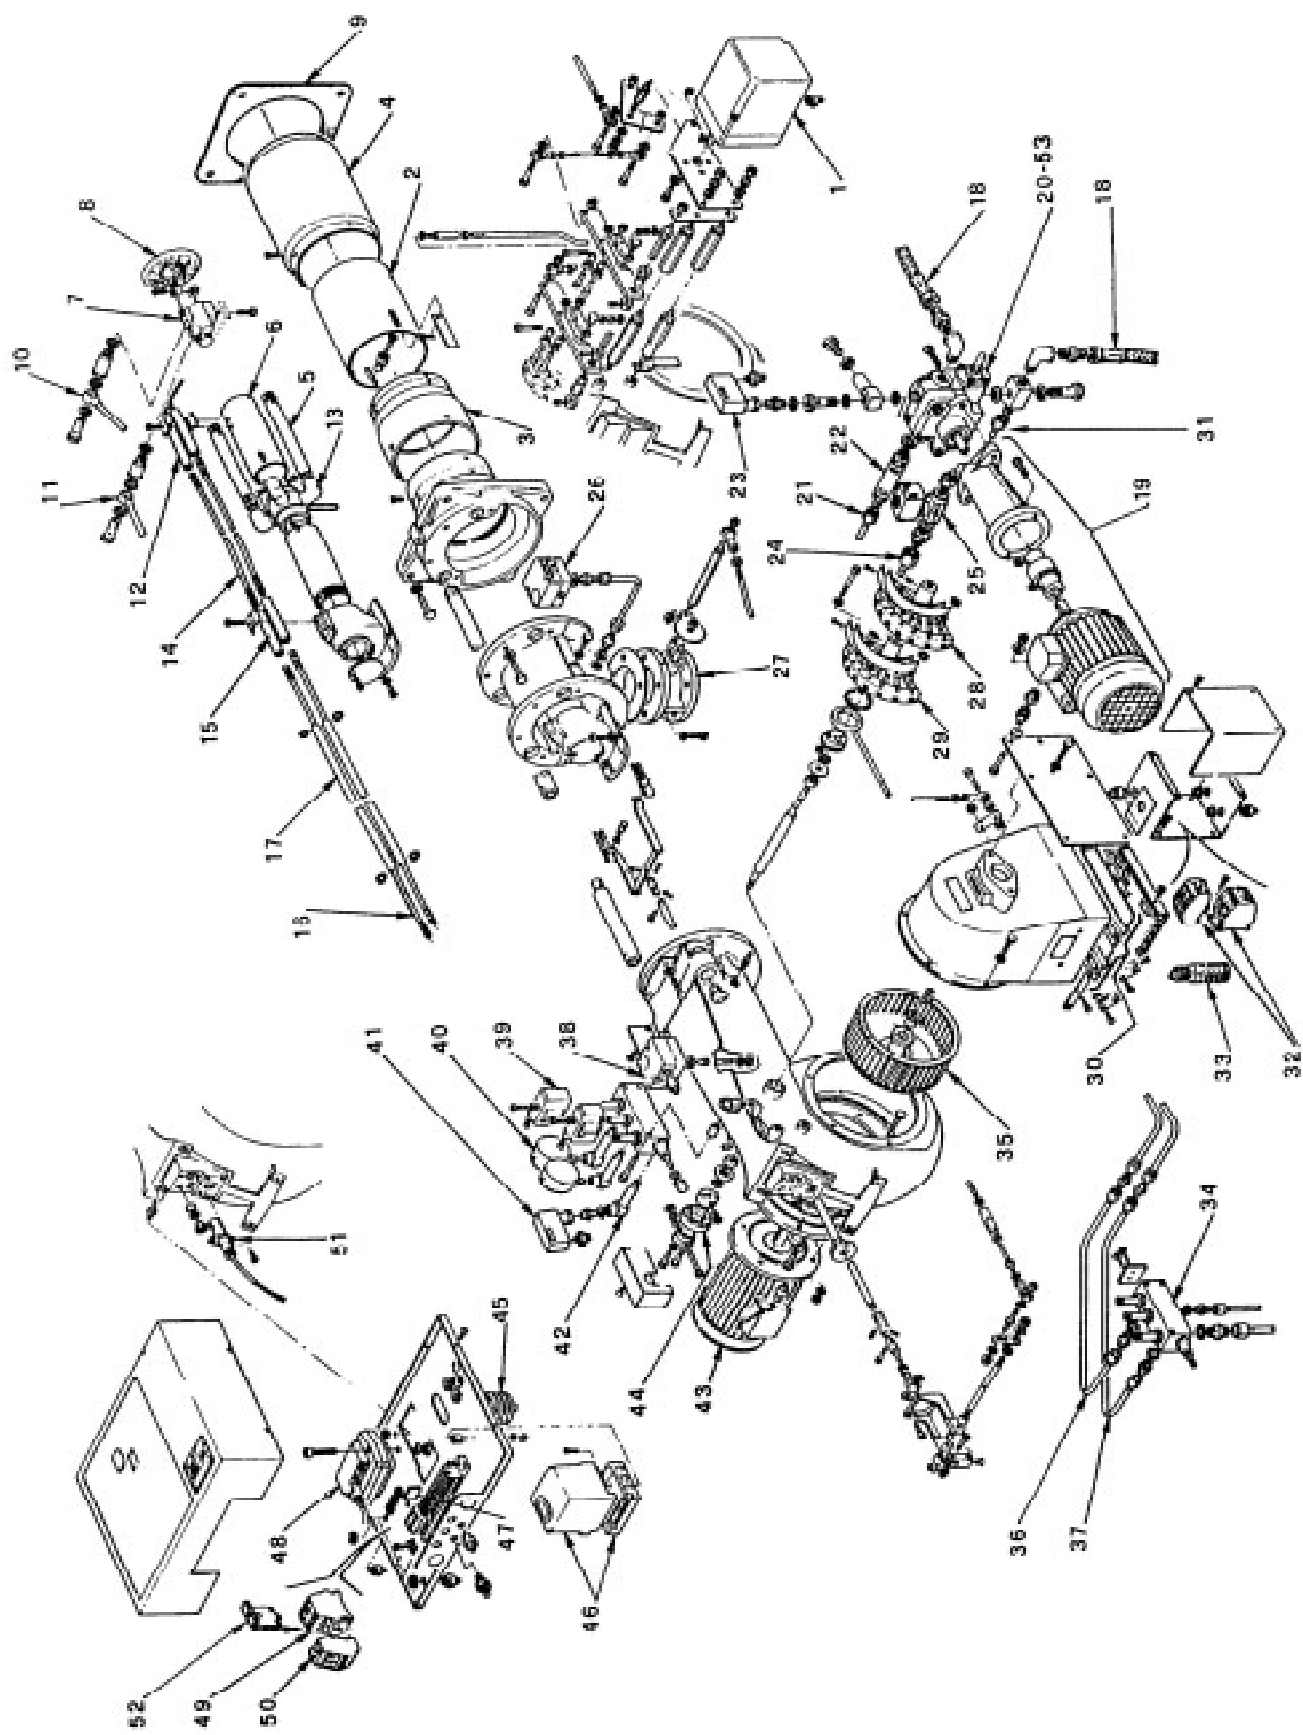

№	Арт.	682 T1				683 T1				Наименование	№ горелки
		3488753	3488754*	3488755	3488756*	3489055	3489056*	3489057	3489058*		
1	3000871	•	•	•	•	•	•	•	Сервопривод		
2	3012269	•		•					Цилиндр		
2	3012270		•		•				Цилиндр		
2	3012271					•		•	Цилиндр		
2	3012272						•		• Цилиндр		
3	3006245		•		•		•		• Удлинитель		
4	3006243	•	•	•	•	•	•	•	• Пламенная труба		
5	3012273	•	•	•	•	•	•	•	• Трубка		
6	3012248	•	•	•	•	•	•	•	• Трубка		
7	3012249	•	•	•	•	•	•	•	• Шток форсунки		
8	3012275	•	•	•	•	•	•	•	• Запорная шайба		
9	3006244	•	•	•	•	•	•	•	• Прокладка теплоизоляционная		
10	3012276	•		•		•		•	Трубка		
10	3012277		•		•		•		• Трубка		
11	3012278	•		•		•		•	Трубка		
11	3012279		•		•		•		• Трубка		
12	3012255	•	•	•	•	•	•	•	• Электрод розжига		
13	3012280	•	•	•	•	•	•	•	• Блок газораспределения		
14	3012281	•		•		•		•	Кабель розжига		
14	3012282		•		•		•		• Кабель розжига		
15	3012258	•	•	•	•	•	•	•	• Изолятор		
16	3012163	•	•	•	•	•	•	•	• Кабель розжига		
17	3003101	•	•	•	•	•	•	•	• Трубочка		
18	3006182	•	•	•	•	•	•	•	• Гибкий патрубок		
19	3012283	•	•	•	•	•	•	•	• Мотор		
19	3012369								Мотор		
20	3006236	•	•	•	•				Насос		
20	3006410					•	•	•	Насос		
21	3012284	•	•	•	•	•	•	•	• Трубка		
22	3003178	•	•	•	•	•	•	•	• фильтр		
23	3010057	•	•	•	•	•	•	•	• Прессостат давления жидкого топлива		
24	3012285	•	•	•	•	•	•	•	• Трубка		
25	3012165	•	•	•	•	•	•	•	• Электромагнитный клапан		
26	3003660	•	•	•	•				Прессостат давления газа		
26	3012286					•	•	•	• Прессостат давления газа		
27	3006590	•	•	•	•	•	•	•	• Дроссельный газовый клапан		
28	3006093	•	•	•	•	•	•	•	• Кулачок в сборе		
29	3012263	•	•	•	•	•	•	•	• Кулачок в сборе		
30	3012370	•	•	•	•	•	•	•	• Воздушная заслонка		
32	3012818	•	•	•	•	•	•	•	• Стартер		
33	3003640	•	•	•	•	•	•	•	• Переключатель		
34	3006227	•	•	•	•	•	•	•	• Гидравлический блок модуляции		
35	3012287	•	•	•	•				Крыльчатка вентилятора		
35	3006240					•	•	•	• Крыльчатка вентилятора		
36	3012288	•	•	•	•	•	•	•	• Трубка		
37	3012289	•	•	•	•	•	•	•	• Трубка		
38	3006593	•	•	•	•	•	•	•	• Прессостат давления воздуха		
39	3003001	•	•	•	•	•	•	•	• Соленоид		
39	3003608								Соленоид		
40	3006140	•	•	•	•	•	•	•	• Манометр		
41	3010056	•	•	•	•	•	•	•	• Прессостат		
42	3006540	•	•	•	•	•	•	•	• Клапан		
43	3012274	•	•	•	•				Мотор		
43	3006250					•	•		Мотор 220 В		
43	3006251						•		• Мотор 380 В		
44	3003186	•	•	•	•	•	•	•	• Подшипник		
45	3003149	•	•	•	•	•	•	•	• Кожух		
46	3006090	•	•	•	•	•	•	•	• Автомат горения		
46	3003078								Автомат горения		
47	3012161	•	•	•	•	•	•	•	• Радиофильтр		
48	3012164	•	•	•	•	•	•	•	• Трансформатор розжига		
49	3006226	•	•						Контактор	<02127000157