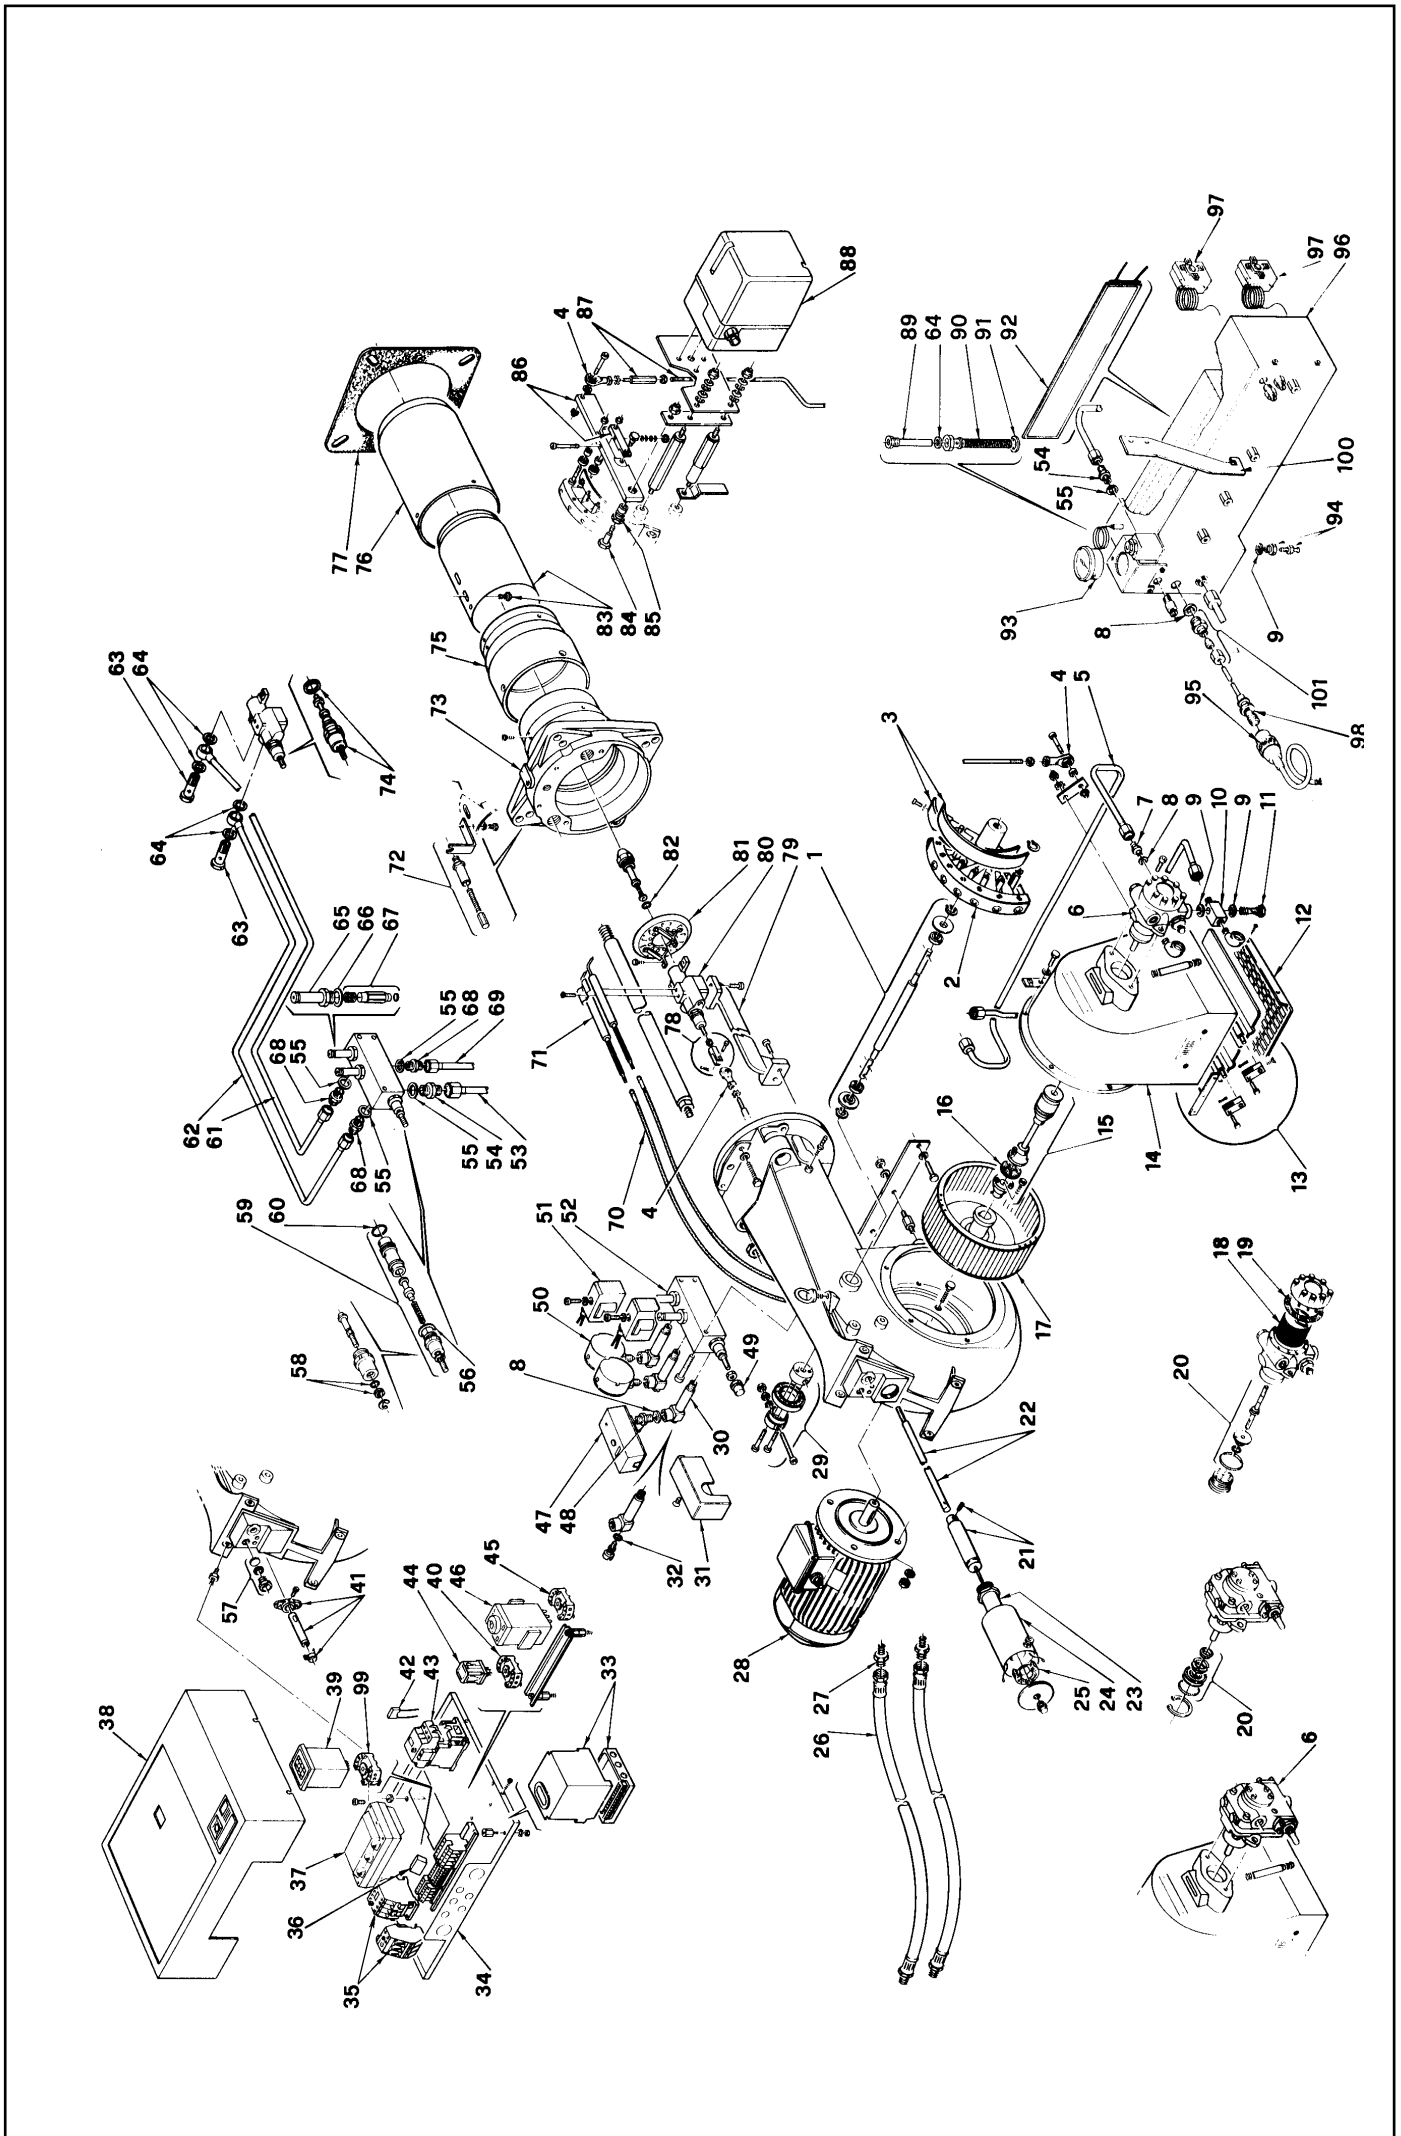

Горелки мазутные

Режим работы плавный двухступенчатый или модуляционный

АРТИКУЛ	МОДЕЛЬ	ТИП
3436874	P 140 P/N	471 M1
3436875	P 140 P/N	471 M1
3437774	P 200 P/N	472 M1
3437775	P 200 P/N	472 M1
3438981	P 300 P/N	473 M1
3438982	P 300 P/N	473 M1
3438983	P 300 P/N	473 M1
3438984	P 300 P/N	473 M1
3438985	P 300 P/N	473 M1
3438986	P 300 P/N	473 M1
3439381	P 450 P/N	474 M1
3439382	P 450 P/N	474 M1
3439383	P 450 P/N	474 M1
3439384	P 450 P/N	474 M1