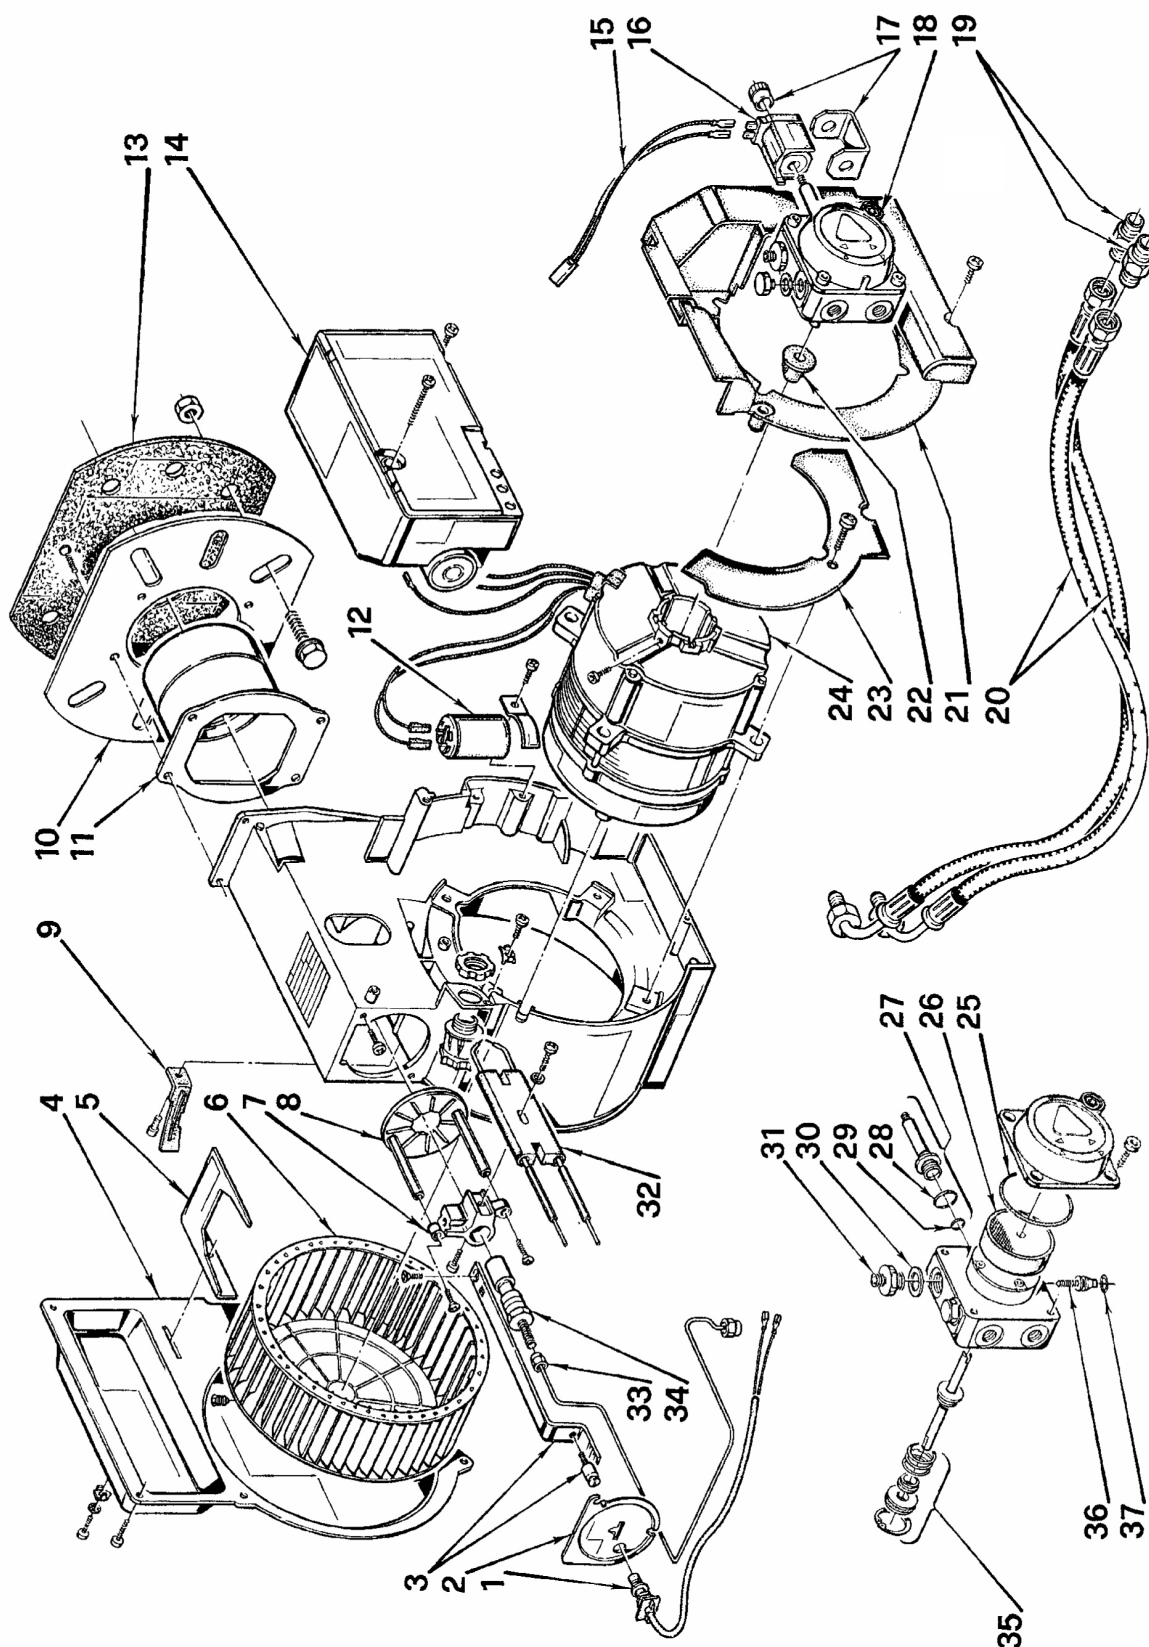

Горелки дизельные

REG 35.3

APT. 3772100

ТИП 721 T

REG 35.5

APT. 3772200

ТИП 722 T

№	Арт.	3772100	3772200	Наименование	№ горелки
1	3008471	•	•	Фотодатчик	
2	3007920	•	•	Крышка	
3	3007544	•	•	Кронштейн с винтом	
4	3007921	•	•	Крышка вентилятора	
5	3007549	•	•	Воздушная заслонка	
6	3007476	•	•	Крыльчатка вентилятора	
7	3007550	•	•	Крепежная скоба	
8	3007551	•		Запорная шайба	
8	3007552		•	Запорная шайба	
9	3007475	•	•	Воздухозаборник	
10	3007603	•	•	Фланец	
11	3007555	•		Пламенная труба	
11	3007560		•	Пламенная труба	
12	3007605	•	•	Конденсатор 4 мкФ	
13	3005787	•	•	Прокладка теплоизоляционная	
14	3001169	•	•	Автомат горения 535SE	
15	3007890	•	•	Штекер	
16	3007565	•	•	Соленоид	
17	3007566	•	•	Скоба с гайкой	
18	3007812	•	•	Насос	
19	3009068	•	•	Ниппель	
20	3005720	•	•	Гибкий патрубок	
21	3007570	•	•	Корпус	
22	3000443	•	•	Муфта насоса	
23	3007922	•		Переборка	
24	3007606	•	•	Мотор	
25	3007162	•	•	Сальник	
26	3005719	•	•	Фильтр	
27	3007582	•	•	Клапан	
28	3007173	•	•	Сальник	
29	3007156	•	•	Сальник	
30	3007087	•	•	Прокладка	
31	3007581	•	•	Ниппель	
32	3007572	•	•	Блок электродов розжига	
33	3007602	•	•	Трубка	
34	3007496	•	•	Шток форсунки	
35	3000439	•	•	Сальник вала	
36	3007583	•	•	Регулятор	
37	3007028	•	•	Сальник	