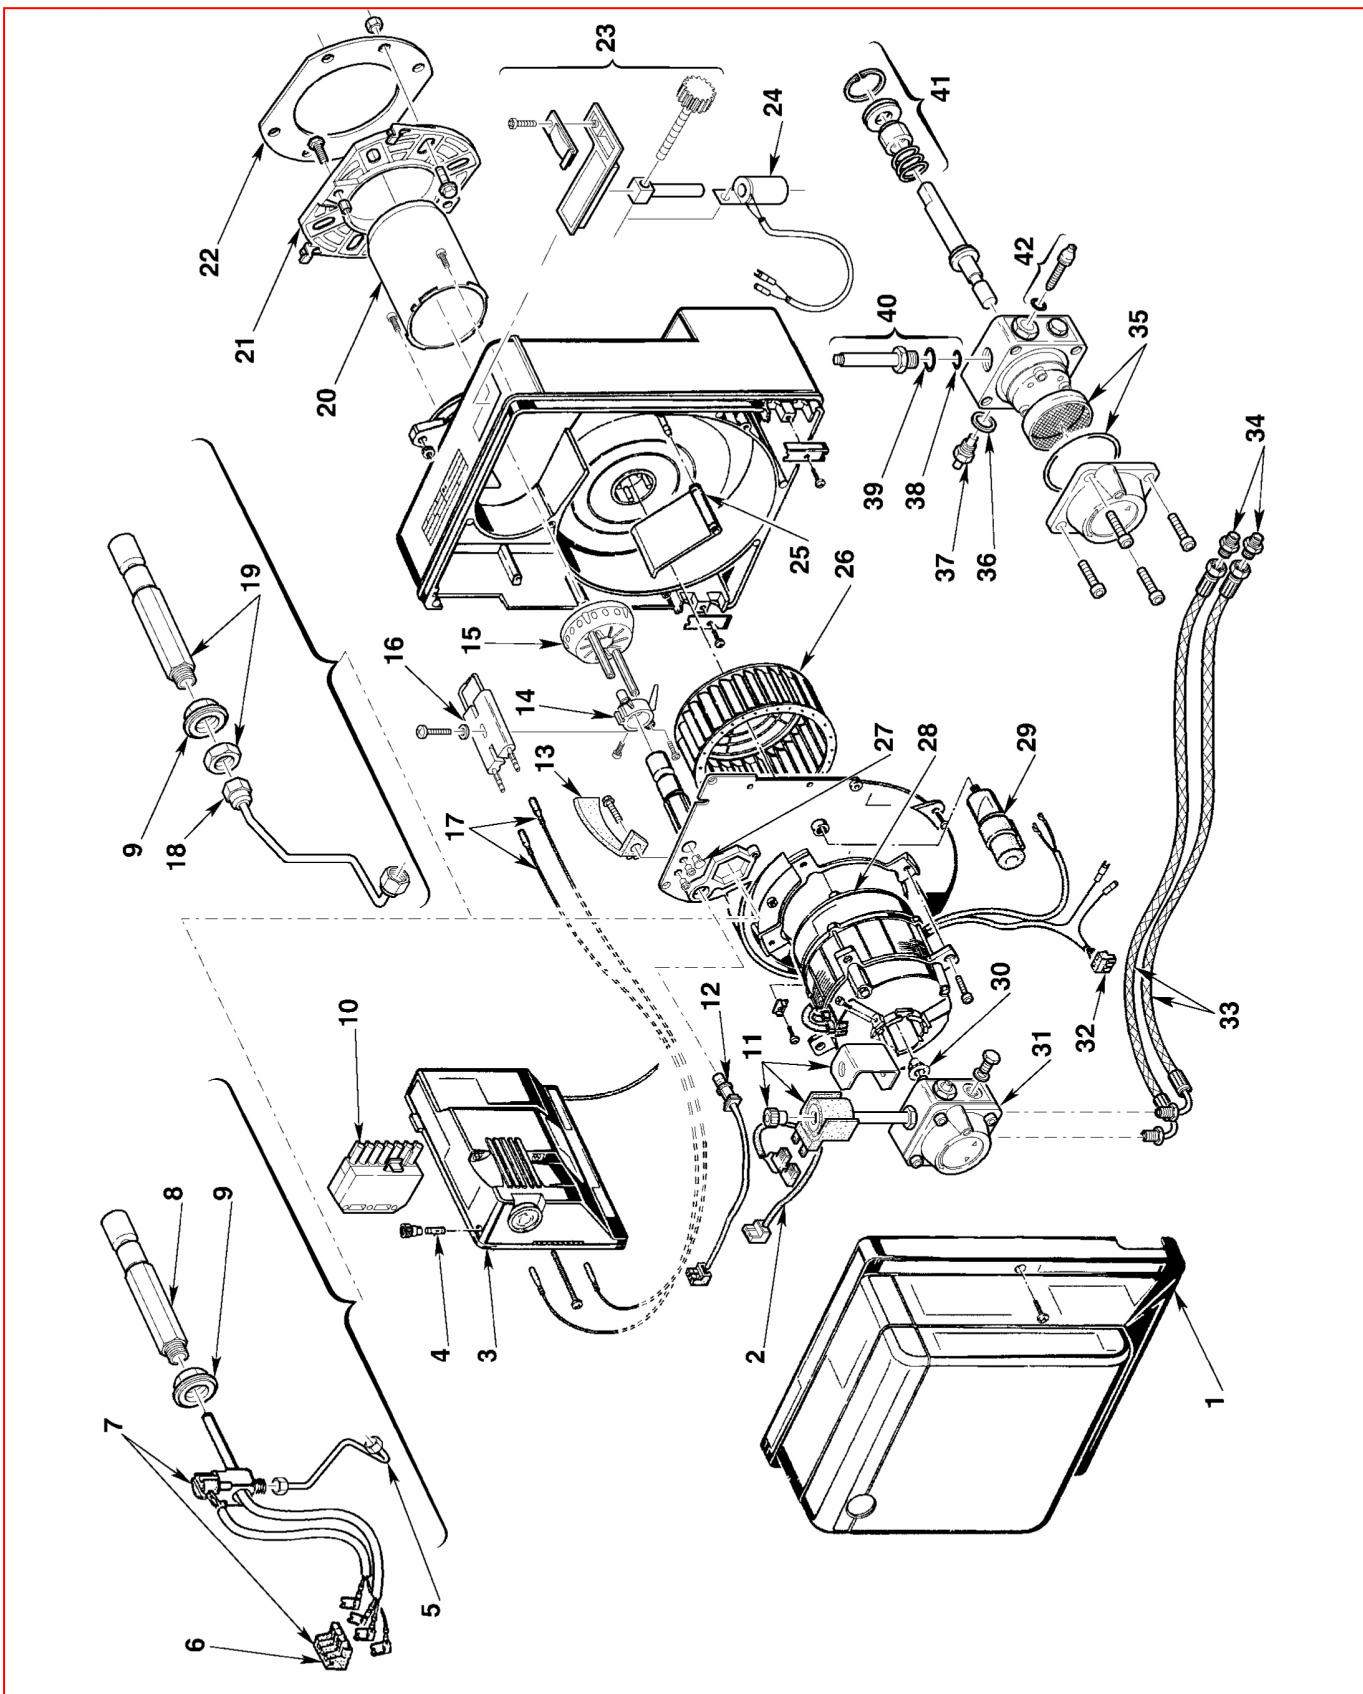

Горелки дизельные

**Gulliver**

RG0.R	APT. 3736500-3736510	ТИП 367 T1
RG0.1R	APT. 3736700-3736710	ТИП 368 T1
RG0.1	APT. 3736800 - 3736805 - 3736810	ТИП 369 T1
RG0.1	APT. 3736830 - 3736831	ТИП 369 T1

№	Арт.									Наименование	№ горелки
		3736500	3736510	3736700	3736710	3736800	3736805	3736810	3736830		
1	3008939	•	•	•	•	•	•	•	•	Облицовка	
1	3002399								•	Облицовка	
2	3007772	•	•	•	•	•	•	•	•	Кабель подключения магнитного клапана	
3	3001175	•	•	•	•					Автомат горения 553SE	
3	3001174					•	•	•	•	Автомат горения 552SE	
4	3007396	•	•	•	•	•	•	•	•	Предохранитель	
5	3008943	•	•	•	•					Трубка	
6	3007456	•	•	•	•					Штекер	
7	3008095	•	•	•	•					Блок ТЭНов	
8	3008940	•	•	•	•					Шток форсунки	
9	3008942	•	•	•	•	•	•	•	•	Втулка	
10	3006937	•	•	•	•	•	•	•	•	Штекер 7-контактный	
11	3008648	•	•	•	•	•	•	•	•	Соленоид	
12	3007839	•	•	•	•	•	•	•	•	Фотодатчик	
13	3008946	•	•	•	•	•	•	•	•	Направляющая заслонка	
14	3007466	•	•	•	•	•	•	•	•	Крепление запорной шайбы	
15	3008948	•	•							Запорная шайба	
15	3008949			•	•					Запорная шайба	
15	3008950					•	•	•	•	Запорная шайба	
16	3007617	•	•	•	•	•	•	•	•	Блок электродов розжига	
17	3007465	•	•	•	•	•	•	•	•	Кабель розжига	
17	3007879								•	Кабель розжига	
18	3008944					•	•	•	•	Трубка	
19	3008941					•		•	•	Шток форсунки	
19	3002508								•	Шток форсунки	
20	3008947	•	•	•	•	•		•	•	Пламенная труба	
20	3002435								•	Пламенная труба	
21	3008636	•	•	•	•	•		•	•	Фланец	
21	3007931								•	Фланец	
22	3005787	•	•	•	•	•	•	•	•	Прокладка теплоизоляционная	
23	3008953	•	•	•	•	•	•	•	•	Регулятор воздушной заслонки	
24	3008951	•	•	•	•	•	•	•	•	Соленоид	
25	3008945	•	•	•	•	•	•	•	•	Воздушная заслонка	
26	3008952	•	•	•	•	•	•	•	•	Крыльчатка вентилятора	
27	3007458	•	•	•	•	•	•	•	•	Смотровое стекло	
28	3008938	•	•	•	•	•	•	•	•	Мотор	
29	3007479	•	•	•	•	•	•	•	•	Конденсатор 4 мкФ	
30	3000443	•	•	•	•	•	•	•	•	Муфта насоса	
31	3007771	•	•	•	•	•	•	•	•	Насос	
32	3007454	•	•	•	•	•	•	•	•	Штекер	
33	3005720	•	•	•	•	•	•	•	•	Гибкий патрубок	
34	3009068	•	•	•	•	•	•	•	•	Ниппель	
35	3008653	•	•	•	•	•	•	•	•	Фильтр с сальником	
36	3007087	•	•	•	•	•	•	•	•	Прокладка	
37	3007268	•	•	•	•	•	•	•	•	Ниппель подключения насоса	
38	3007156	•	•	•	•	•	•	•	•	Сальник	
39	3007173	•	•	•	•	•	•	•	•	Сальник	
40	3007582	•	•	•	•	•	•	•	•	Клапан	
41	3000439	•	•	•	•	•	•	•	•	Сальник вала	
42	3008651	•	•	•	•	•	•	•	•	Регулятор	