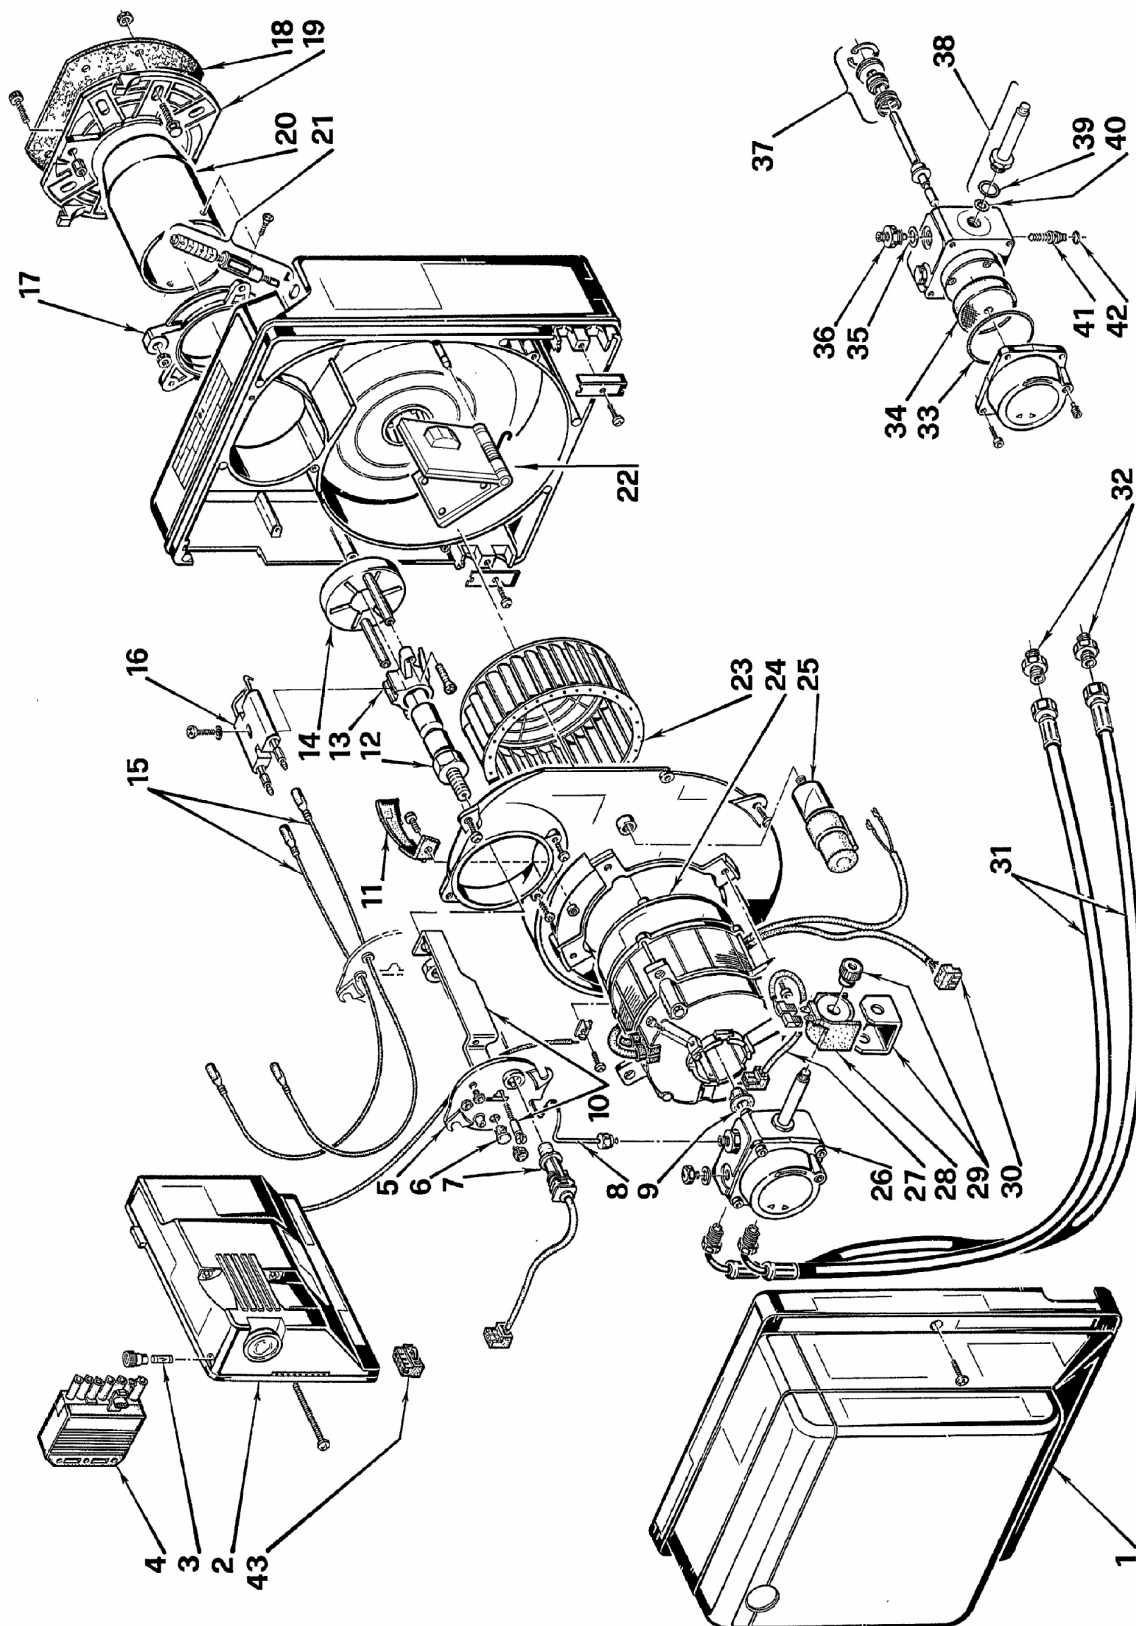

Горелки дизельные

Gulliver

RG1

APT. 3736300-3736310

ТИП 363 T1

№	Арт.			Наименование	№ горелки
		3736300	3736310		
1	3008080	•	•	Облицовка	
2	3001174	А	•	Автомат горения 552SE	
3	3007396	•	•	Предохранитель	
4	3006937	•	•	Штекер 7-контактный	
5	3007613	•	•	Крышка	
6	3007458	•	•	Смотровое стекло	
7	3007857	•		Фотодатчик	< = 01124100182
7	3007839	•		Фотодатчик	> = 01124100183
7	3007839	•		Фотодатчик	
8	3007614	•	•	Трубка	
9	3000443	•	•	Муфта насоса	
10	3007615	•	•	Кронштейн с винтом	
11	3007475	•	•	Воздухозаборник	
12	3007496	•	•	Шток форсунки	
13	3007466	•	•	Крепление запорной шайбы	
14	3007616	•	•	Запорная шайба	
15	3007465	•	•	Кабель розжига	
16	3007617	•	•	Блок электродов розжига	
17	3007515	•	•	Манжета	
18	3005787	•	•	Прокладка теплоизоляционная	
19	3008636	•	•	Фланец	
20	3007618	•	•	Пламенная труба	
21	3007517	•	•	Регулятор воздушной заслонки	< = 01400XXXXXX
21	3008937	•	•	Регулятор воздушной заслонки	> = 01410XXXXXX
22	3007519	•	•	Воздушная заслонка	< = 01400XXXXXX
22	3008815	•	•	Воздушная заслонка	> = 01410XXXXXX
23	3007476	•	•	Крыльчатка вентилятора	
24	3008489	•	•	Мотор	
25	3007479	•	•	Конденсатор 4 мкФ	
26	3007771	•	•	Насос	
27	3007772	•	•	Кабель подключения магнитного клапана	
28	3007565	•	•	Соленоид	
29	3007566	•	•	Скоба с гайкой	
30	3007454	•	•	Штекер	
31	3005720	•	•	Гибкий патрубок	
32	3009068	•	•	Ниппель	
33	3007162	•	•	Сальник	
34	3005719	•	•	Фильтр	
35	3007087	•	•	Прокладка	
36	3007268	•	•	Ниппель подключения насоса	
37	3000439	•	•	Сальник вала	
38	3007582	•	•	Клапан	
39	3007173	•	•	Сальник	
40	3007156	•	•	Сальник	
41	3007202	•	•	Регулятор	
42	3007028	•	•	Сальник	

(А) Для горелок арт. 3736300 начиная с № 01124100182
необходимо дополнительно приобрести фотодатчик арт. 3007839