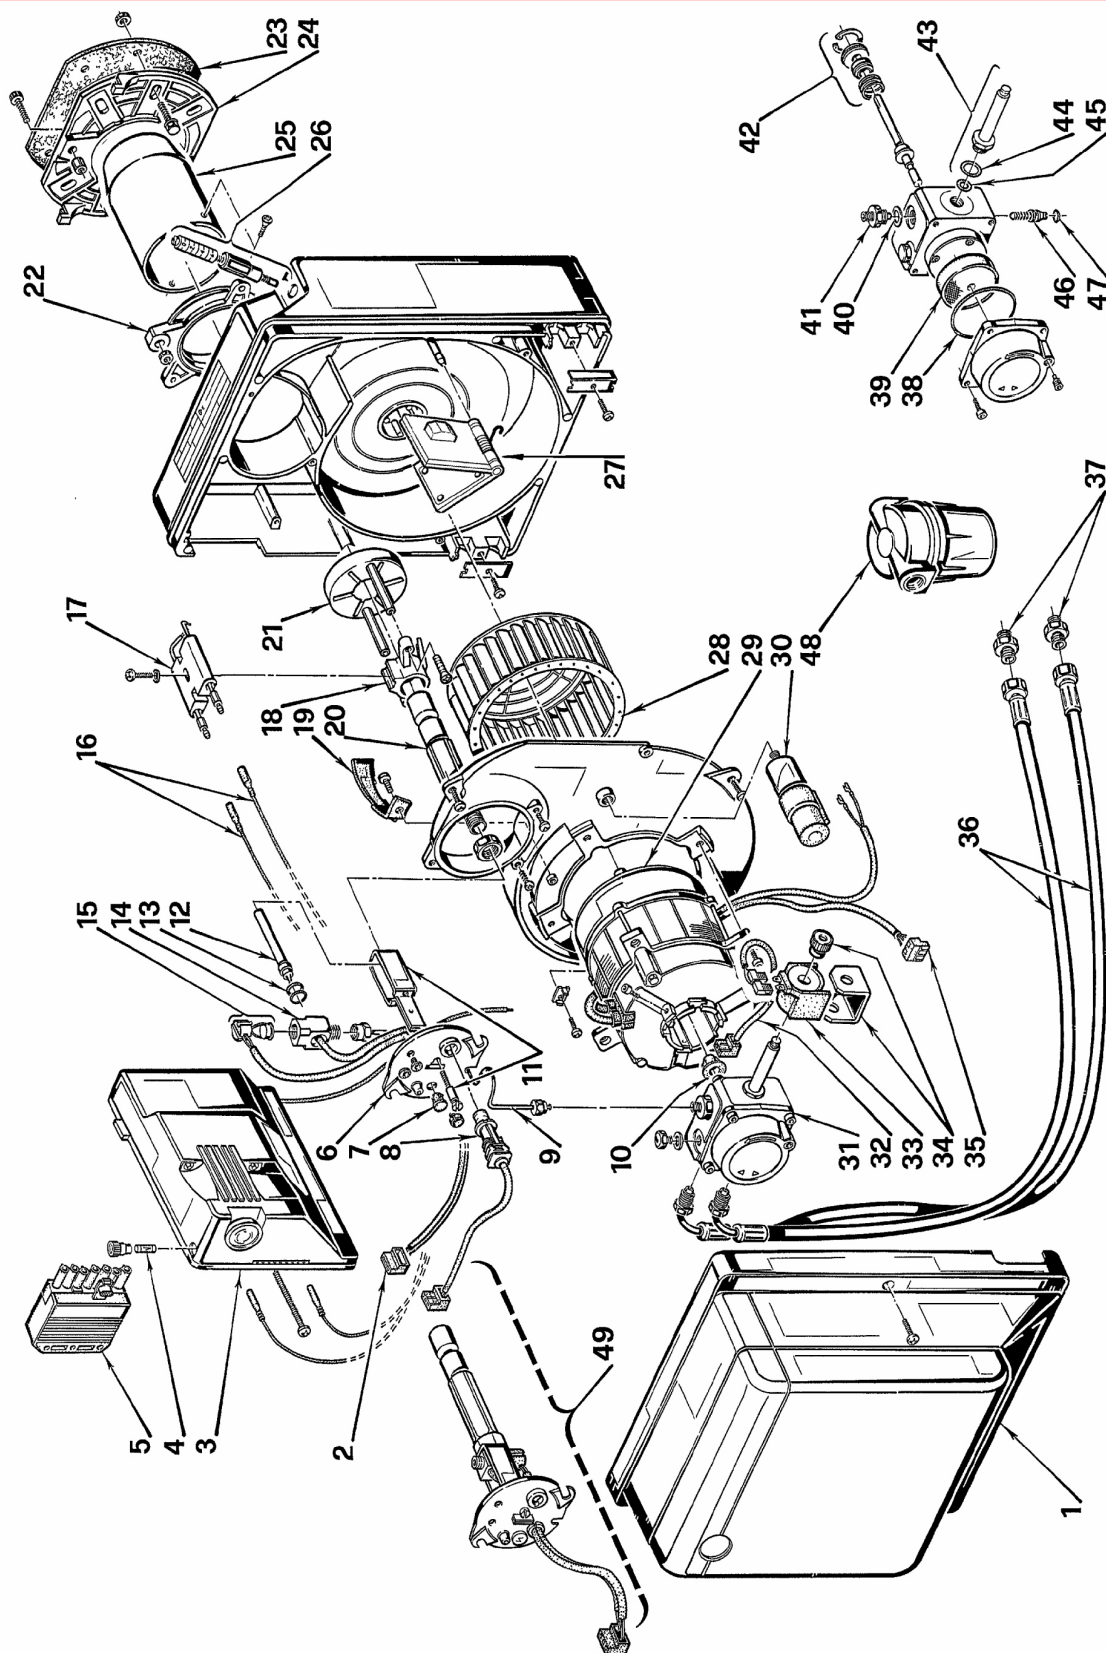

Горелки дизельные

Gulliver

RG1R

APT. 3736400-3736401

APT. 3736410-3736403 (BIO)

ТИП 364 T1

№	Арт.					Наименование	№ горелки
		3736400	3736401	3736410	3736403		
1	3008080	•	•	•	•	Облицовка	
2	3007456	•	•	•	•	Штекер	
3	3001175	А	•	•	•	Автомат горения 553E	
4	3007396	•	•	•	•	Предохранитель	
5	3006937	•	•	•	•	Штекер 7-контактный	
6	3007510	•	•	•	•	Крышка	
7	3007458	•	•	•	•	Смотровое стекло	
8	3007857	•				Фотодатчик	<= 01104100952
8	3007839	•				Фотодатчик	>= 01104100953
8	3007839	•	•	•	•	Фотодатчик	
9	3007619	•	•	•	•	Трубка	
10	3000443	•	•	•	•	Муфта насоса	
11	3007620	•	•	•	•	Кронштейн с винтом	
12	3007464	•	•	•	•	ТЭН РТС	
13	3007172	•	•	•	•	Сальник	
14	3007463	•	•	•	•	Ниппель	
15	3007462	•	•	•	•	Термостат	
16	3007465	•	•	•	•	Кабель розжига	
17	3007617	•	•	•	•	Блок электродов розжига	
18	3007466	•	•	•	•	Крепление запорной шайбы	
19	3007475	•	•	•	•	Воздухозаборник	
20	3007467	•	•	•	•	Шток форсунки	
21	3007616	•	•	•	•	Запорная шайба	
22	3007515	•	•	•	•	Манжета	
23	3005787	•	•	•	•	Прокладка теплоизоляционная	
24	3008636	•	•	•	•	Фланец	
25	3007618	•	•	•	•	Пламенная труба	
26	3007517	•	•	•	•	Регулятор воздушной заслонки	<= 01400XXXXXX
26	3008937	•	•	•	•	Регулятор воздушной заслонки	>= 01410XXXXXX
27	3007519	•	•	•	•	Воздушная заслонка	<= 01400XXXXXX
27	3008815	•	•	•	•	Воздушная заслонка	>= 01410XXXXXX
28	3007476	•	•	•	•	Крыльчатка вентилятора	
29	3008489	•	•	•	•	Мотор	
30	3007479	•	•	•	•	Конденсатор 4 мкФ	
31	3007771	•	•	•	•	Насос	
31	3007808	•				Насос	
32	3007772	•	•	•	•	Кабель подключения магнитного клапана	
33	3007565	•	•	•	•	Соленоид	
34	3007566	•	•	•	•	Скоба с гайкой	
35	3007454	•	•	•	•	Штекер	
36	3005720	•	•	•	•	Гибкий патрубок	
36	3007609	•	•	•	•	Гибкий патрубок	
37	3009068	•	•	•	•	Ниппель	
38	3007162	•	•	•	•	Сальник	
38	3007175	•				Сальник	
39	3005719	•	•	•	•	Фильтр	
40	3007087	•	•	•	•	Прокладка	
41	3007268	•	•	•	•	Ниппель подключения насоса	
42	3000439	•	•	•	•	Сальник вала	
42	3007612	•				Сальник вала	
43	3007582	•	•	•	•	Клапан	
43	3007871	•				Клапан	
44	3007173	•	•	•	•	Сальник	
44	3007872	•				Сальник	
45	3007156	•	•	•	•	Сальник	
45	3007177	•				Сальник	
46	3007202	•	•	•	•	Регулятор	
47	3007028	•	•	•	•	Сальник	
47	3007169	•				Сальник	
48	3007610	•				Фильтр	
49	3007656	•	•	•	•	Шток форсунки	
						Включает поз. 2-6-7-11-12-13-14-15-20.	
						(А) Для горелок арт. 3736400 начиная с № 01104100952 необходимо дополнительно приобрести фотодатчик 3007839	