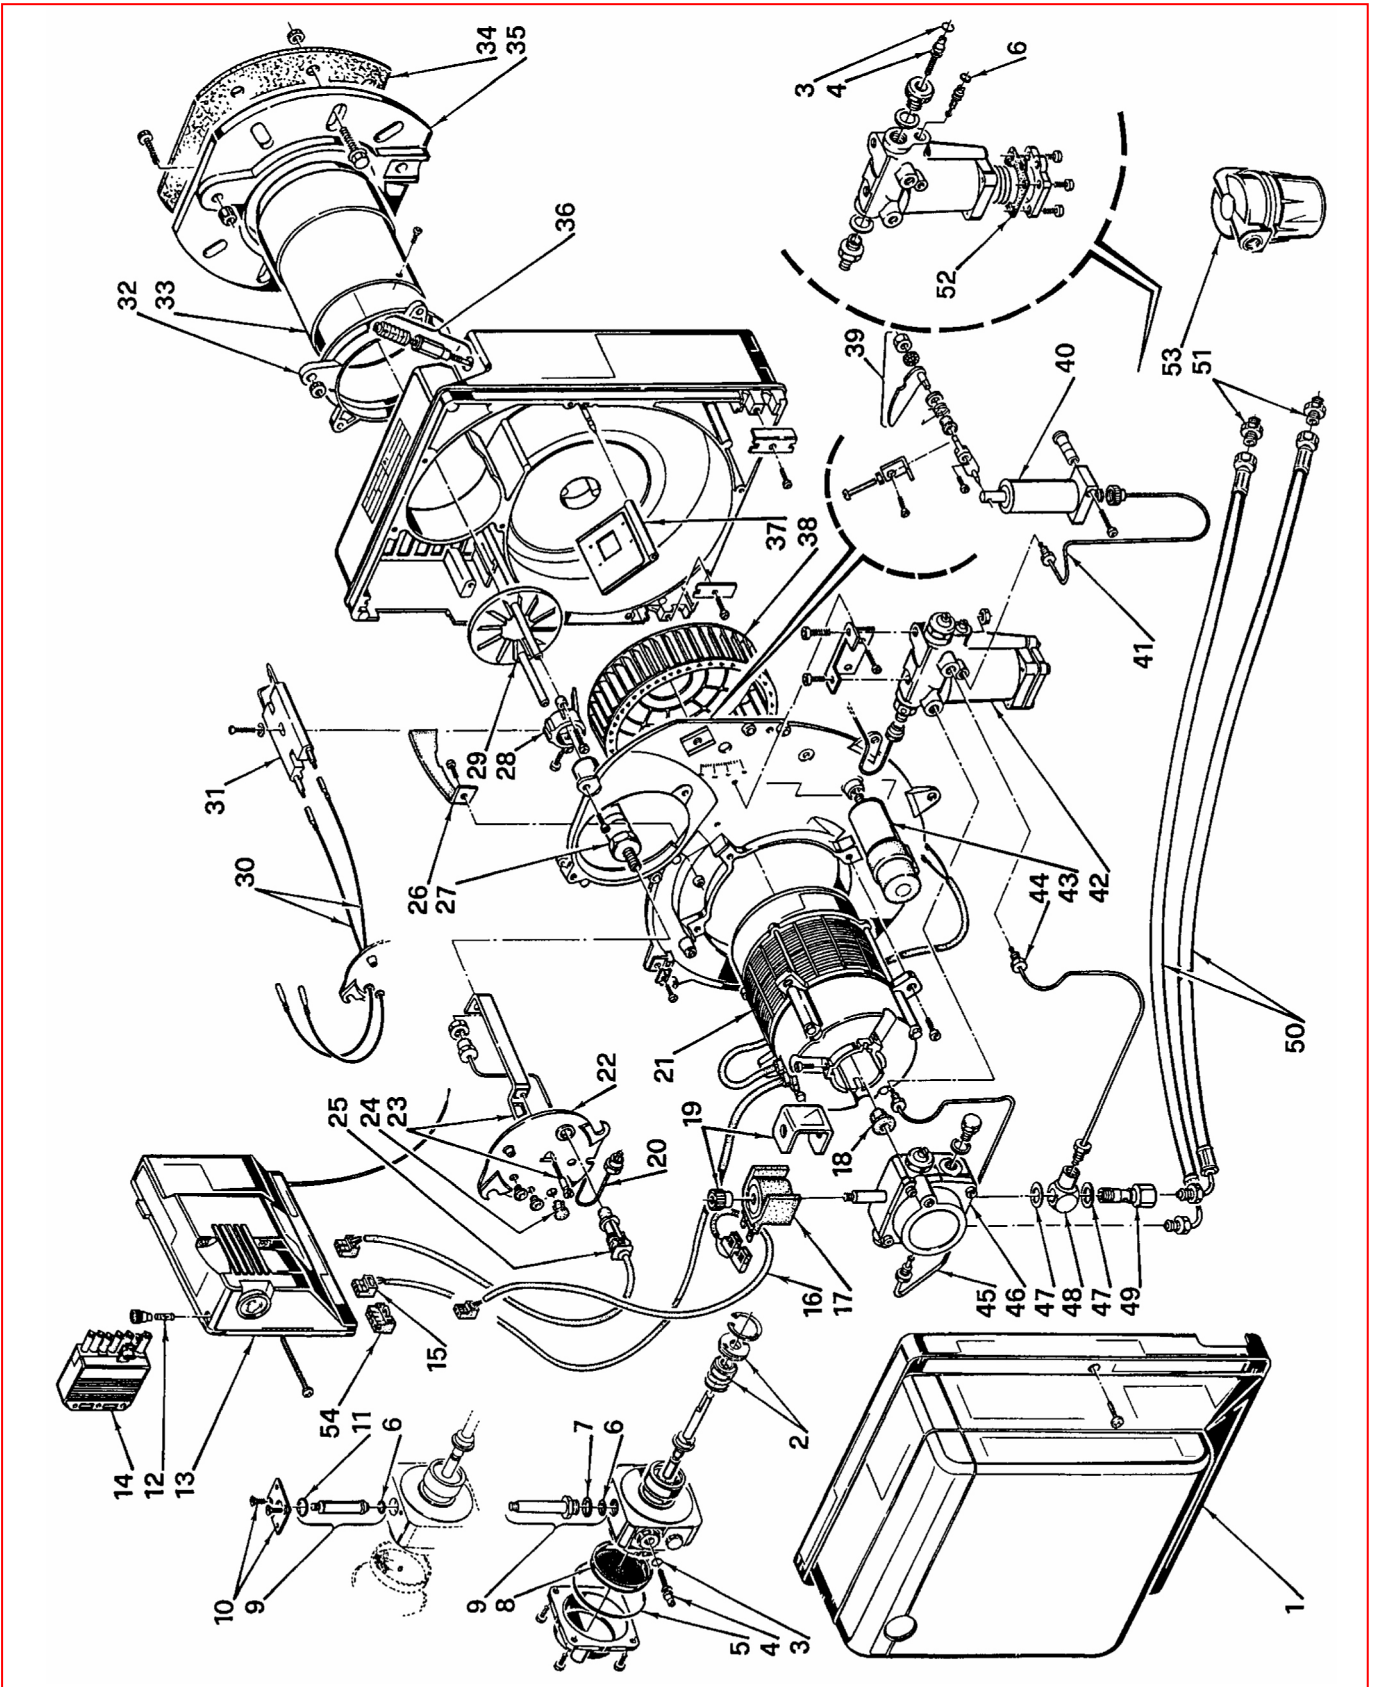

Горелки дизельные

Gulliver

RG4S

APT. 3739608-3739610

APT. 3739600-3739603 (BIO)

ТИП 396 T1

№	Арт.					Наименование	№ горелки
		3739600	3739603	3739608	3739610		
1	3007641	•	•	•	Облицовка		
2	3000439	•		•	Сальник вала		
2	3007612		•		Сальник вала		
3	3007028	•		•	Сальник		
3	3007169		•		Сальник		
4	3007202	•	•	•	Регулятор		
5	3007162	•		•	Сальник		
5	3007175		•		Сальник		
6	3007156	•		•	Сальник		
6	3007177		•		Сальник		
7	3007173	•			Сальник	>= 01114100988	
7	3007173			•	Сальник		
7	3007872		•		Сальник		
8	3005719	•	•	•	Фильтр		
9	3006925	•			Клапан	<= 01114100987	
9	3007582	•			Клапан	>= 01114100988	
9	3007582			•	Клапан		
9	3007871		•		Клапан		
10	3007203	•			Пластина	<= 01114100987	
11	3007029	•			Сальник	<= 01114100987	
12	3007396	•	•	•	Предохранитель		
13	3001174	А	•	•	Автомат горения 552SE		
14	3006937	•	•	•	Штекер 7-контактный		
15	3007454	•	•	•	Штекер		
16	3007772	•			Кабель подключения магнитного клапана	>= 01114100988	
16	3007772		•	•	Кабель подключения магнитного клапана		
17	3007481	•			Соленоид	<= 01114100987	
17	3007565	•			Соленоид	<= 01114100988	
17	3007565		•	•	Соленоид		
18	3000443	•	•	•	Муфта насоса		
19	3006553	•			Скоба с гайкой	<= 01114100987	
19	3007566	•			Скоба с гайкой	>= 01114100988	
19	3007566		•	•	Скоба с гайкой		
20	3007869	•	•	•	Трубка		
21	3008492	•	•	•	Мотор		
22	3007642	•	•	•	Крышка		
23	3007644	•	•	•	Кронштейн с винтом		
24	3007458	•	•	•	Смотровое стекло		
25	3007857	•			Фотодатчик	<= 01114100999	
25	3007839	•			Фотодатчик	>= 01114101000	
25	3007839		•	•	Фотодатчик		
26	3007651	•	•	•	Воздухозаборник		
27	3007496	•	•		Шток форсунки		
27	3007880			•	Шток форсунки		
28	3007466	•	•	•	Крепление запорной шайбы		
29	3007645	•	•	•	Запорная шайба		
30	3007465	•	•		Кабель розжига		
30	3007879			•	Кабель розжига		
31	3007495	•	•	•	Блок электродов розжига		
32	3007646	•	•	•	Манжета		
33	3007868	•	•		Пламенная труба		
33	3007878			•	Пламенная труба		
34	3005813	•	•	•	Прокладка теплоизоляционная		
35	3005814	•	•	•	Фланец		
36	3007648	•	•	•	Регулятор воздушной заслонки 2-ой ступени		
37	3007650	•	•	•	Воздушная заслонка		
38	3007652	•	•	•	Крыльчатка вентилятора		
39	3008567	•	•	•	Регулятор воздушной заслонки 1-ой ступени		
40	3007784	•	•	•	Гидропривод воздушной заслонки		
41	3007783	•	•	•	Трубка		
42	3007870	•	•	•	Замедлитель гидравлический		
43	3007655	•	•	•	Конденсатор 6,3 мкФ		