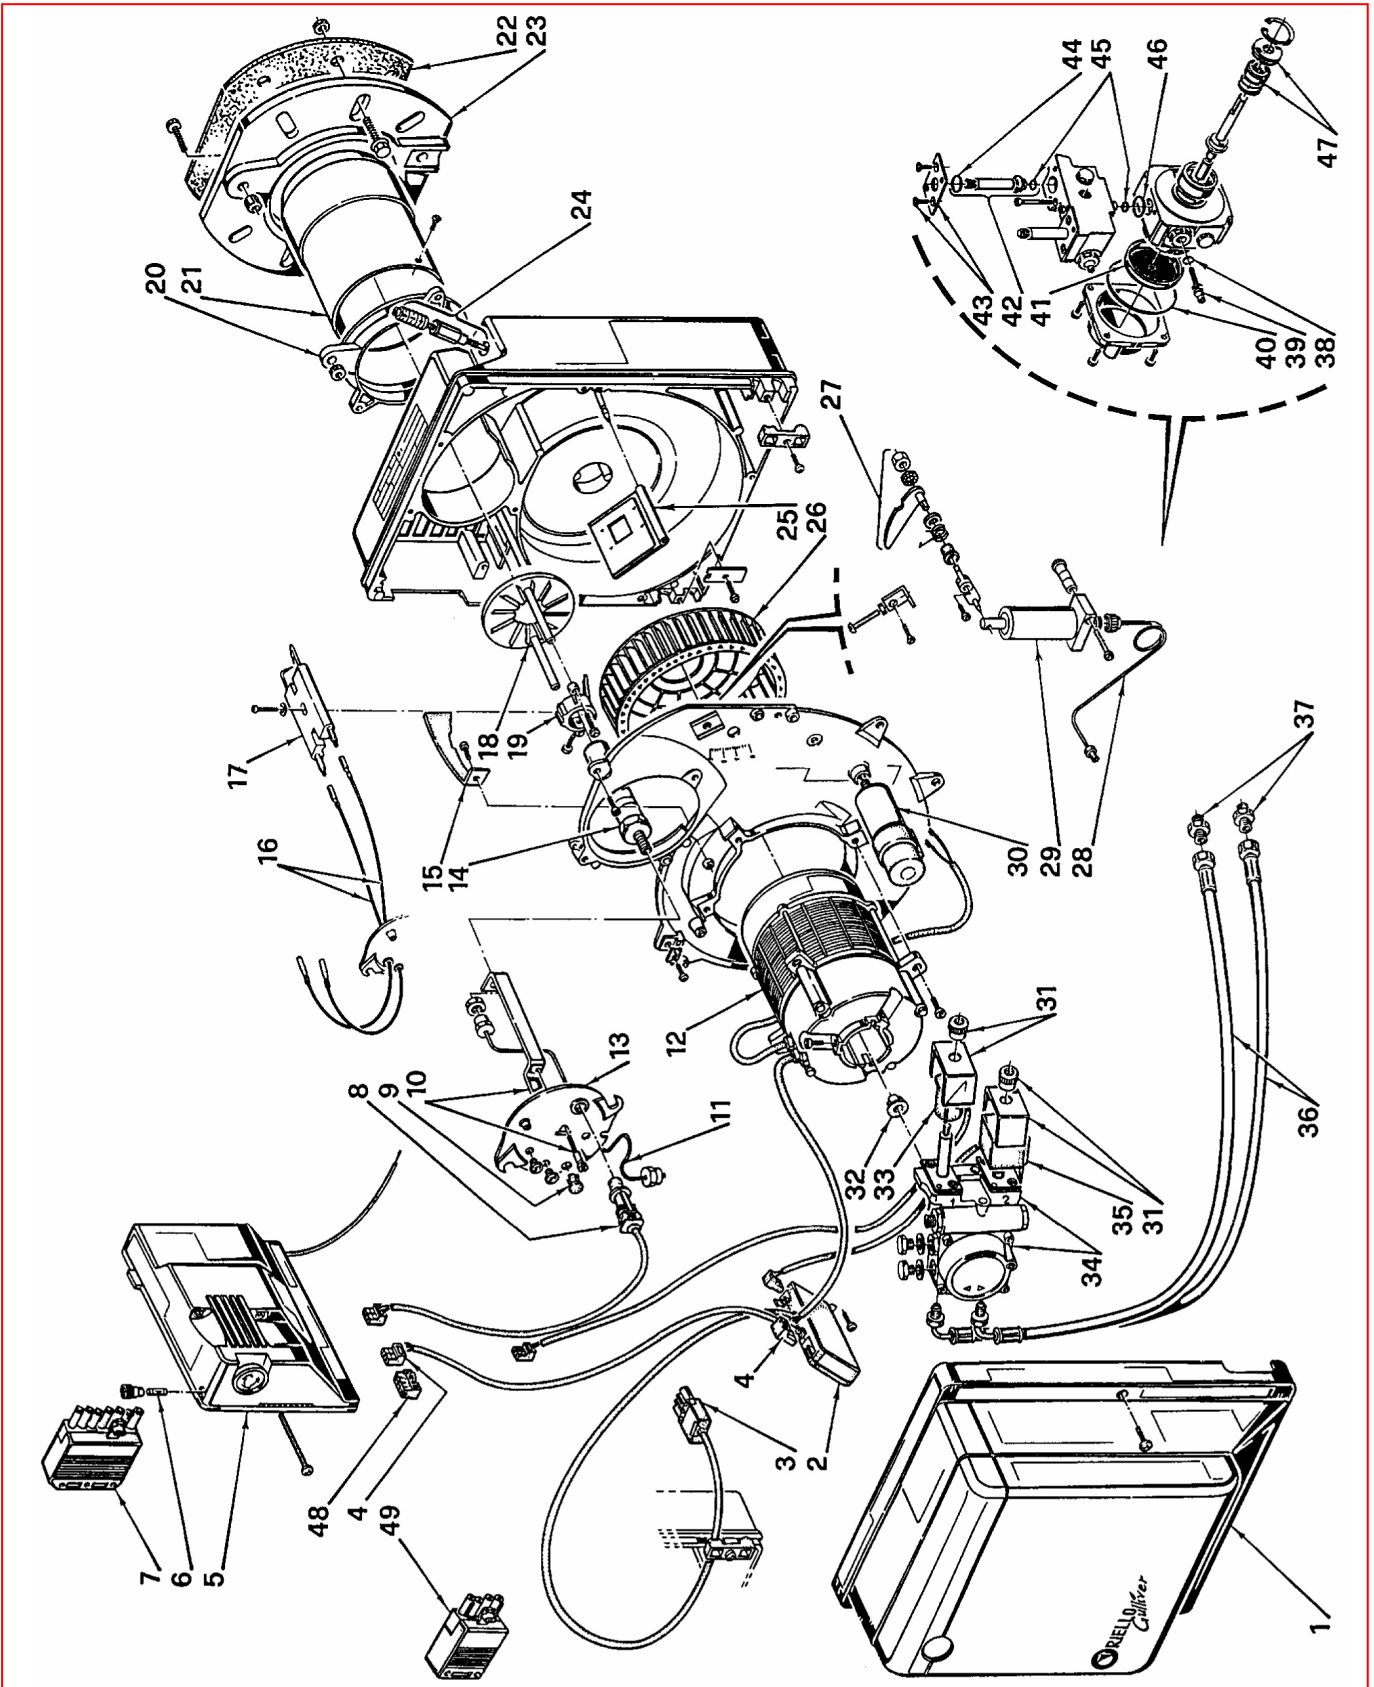

Горелки дизельные

Gulliver

RG3D

APT. 3739400-3739410

ТИП 394 T1

RG4D

APT. 3739700-3739710

ТИП 397 T1

№	Арт.					Наименование	№ горелки
		3739400	3739410	3739700	3739710		
1	3007641	•	•	•	•	Облицовка	
2	3008983	•	•	•	•	Замедлитель розжига электронный	
3	3006949	•	•	•	•	Штекер 4-контактный	
4	3007454	•	•	•	•	Штекер	
5	3001174	•	•	•	•	Автомат горения 552SE	
6	3007396	•	•	•	•	Предохранитель	
7	3006937	•	•	•	•	Штекер 7-контактный	
8	3007839	•	•	•	•	Фотодатчик	
9	3007458	•	•	•	•	Смотровое стекло	
10	3007644	•	•	•	•	Кронштейн с винтом	
11	3007866	•	•	•	•	Трубка	
12	3008492	•	•	•	•	Мотор	
13	3007642	•	•	•	•	Крышка	
14	3007496	•	•	•	•	Шток форсунки	
15	3007651	•	•	•	•	Воздухозаборник	
16	3007465	•	•	•	•	Кабель розжига	
17	3007495	•	•	•	•	Блок электродов розжига	
18	3007645	•	•	•	•	Запорная шайба	
19	3007466	•	•	•	•	Крепление запорной шайбы	
20	3007646	•	•	•	•	Манжета	
21	3007647	•	•	•	•	Пламенная труба	
21	3007868	•	•	•	•	Пламенная труба	
22	3005813	•	•	•	•	Прокладка теплоизоляционная	
23	3005814	•	•	•	•	Фланец	
24	3007648	•	•	•	•	Регулятор воздушной заслонки 2-ой ступени	
25	3007650	•	•	•	•	Воздушная заслонка	
26	3007652	•	•	•	•	Крыльчатка вентилятора	
27	3008567	•	•	•	•	Регулятор воздушной заслонки 1-ой ступени	
28	3007867	•	•	•	•	Трубка	
29	3007784	•	•	•	•	Гидропривод воздушной заслонки	
30	3007655	•	•	•	•	Конденсатор 6,3 мкФ	
31	3006553	•	•	•	•	Скоба с гайкой	
32	3000443	•	•	•	•	Муфта насоса	
33	3008917	•	•	•	•	Соленоид 1	
34	3007854	•	•	•	•	Гидравлический блок с насосом	
35	3007858	•	•	•	•	Соленоид 2	
36	3005720	•	•	•	•	Гибкий патрубок	
37	3009068	•	•	•	•	Ниппель	
38	3007028	•	•	•	•	Сальник	
39	3007202	•	•	•	•	Регулятор	
40	3007162	•	•	•	•	Сальник	
41	3005719	•	•	•	•	Фильтр	
42	3006925	•	•	•	•	Клапан	
43	3007203	•	•	•	•	Пластина	
44	3007029	•	•	•	•	Сальник	
45	3007156	•	•	•	•	Сальник	
46	3007167	•	•	•	•	Сальник	
47	3000439	•	•	•	•	Сальник вала	
49	3006957	•	•	•	•	Штекер 4-контактный	