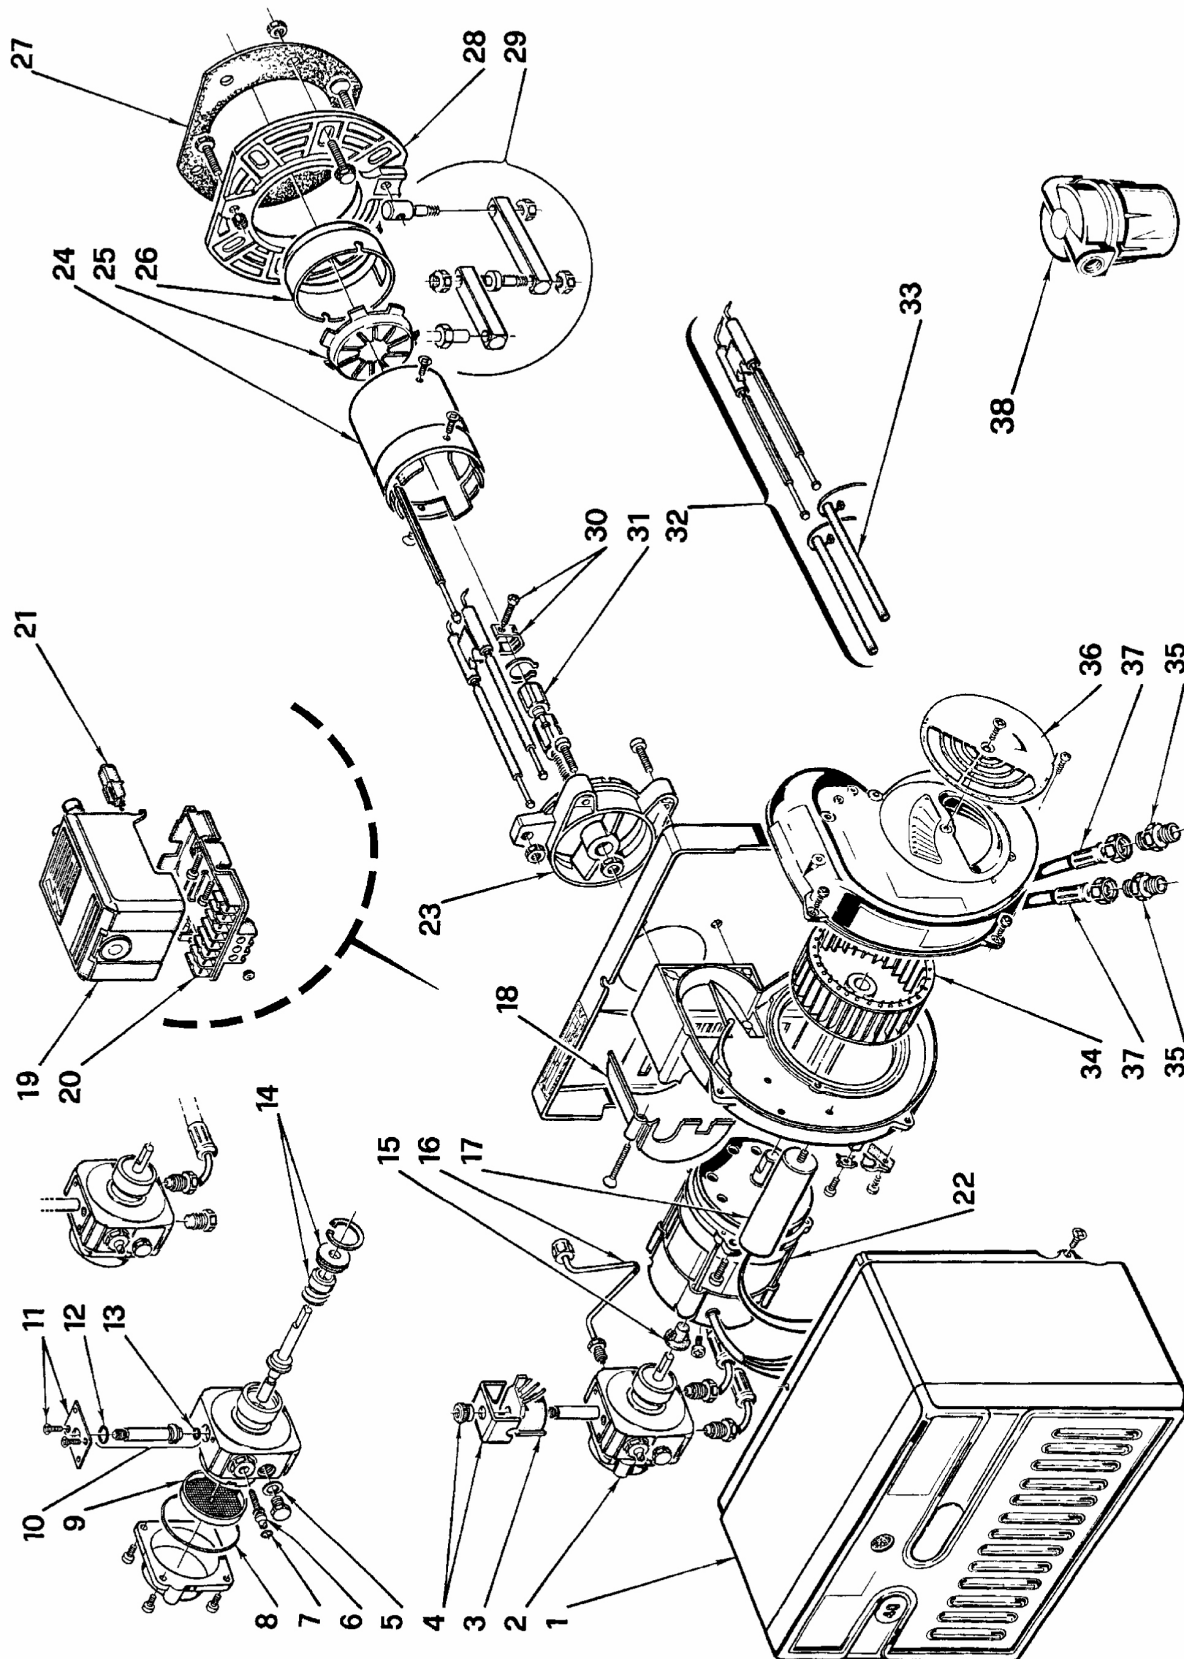

Горелки дизельные

RIELLO 40 F 5

APT. 3451082 - 3451084

ТИП 462 M

APT. 3451088

ТИП 462 M7

№	Арт.	3451082	3451084	3451088	Наименование	№ горелки
1	3007229	•	•	•	Облицовка	
2	3006918	•	•	•	Насос	
3	3002279	•	•	•	Соленоид	
4	3006553	•	•	•	Скоба с гайкой	
5	3007077	•	•	•	Прокладка металлическая	
6	3007202	•	•	•	Регулятор	
7	3007028	•	•	•	Сальник	
8	3007162	•	•	•	Сальник	
9	3005719	•	•	•	Фильтр	
10	3006925	•	•	•	Клапан	
11	3007203	•	•	•	Пластина	
12	3007029	•	•	•	Сальник	
13	3007156	•	•	•	Сальник	
14	3000439	•	•	•	Сальник вала	
15	3000443	•	•	•	Муфта насоса	
16	3005710	•	•	•	Трубка	
17	3005798	•	•	•	Конденсатор 4 мкФ	
18	3006556	•	•	•	Крышка	
19	3001156	•	•	•	Автомат горения 530SE*	
20	3002278	•	•	•	Штекерный цоколь	
21	3002280	•	•	•	Фотодатчик	
22	3008451	•	•	•	Мотор	
23	3005761	•	•	•	Манжета	
24	3006071	•	•	•	Пламенная труба	
25	3005713	•	•	•	Запорная шайба	
26	3006040	•	•	•	Головка пламенной трубы	
27	3005787	•	•	•	Прокладка теплоизоляционная	
28	3005786	•	•	•	Фланец	
29	3000640	•	•	•	Шарнирное соединение	
30	3006552	•	•	•	Держатель электродов	
31	3005709	•	•	•	Шток форсунки	
32	3006072	•	•	•	Блок электродов розжига	
33	3006048	•	•	•	Изоляционная трубка	
34	3005708	•	•	•	Крыльчатка вентилятора	
35	3009068	•	•	•	Ниппель	
36	3007204	•	•	•	Воздушная заслонка	
37	3005720	•	•	•	Гибкий патрубков	
38	3000926			•	фильтр	