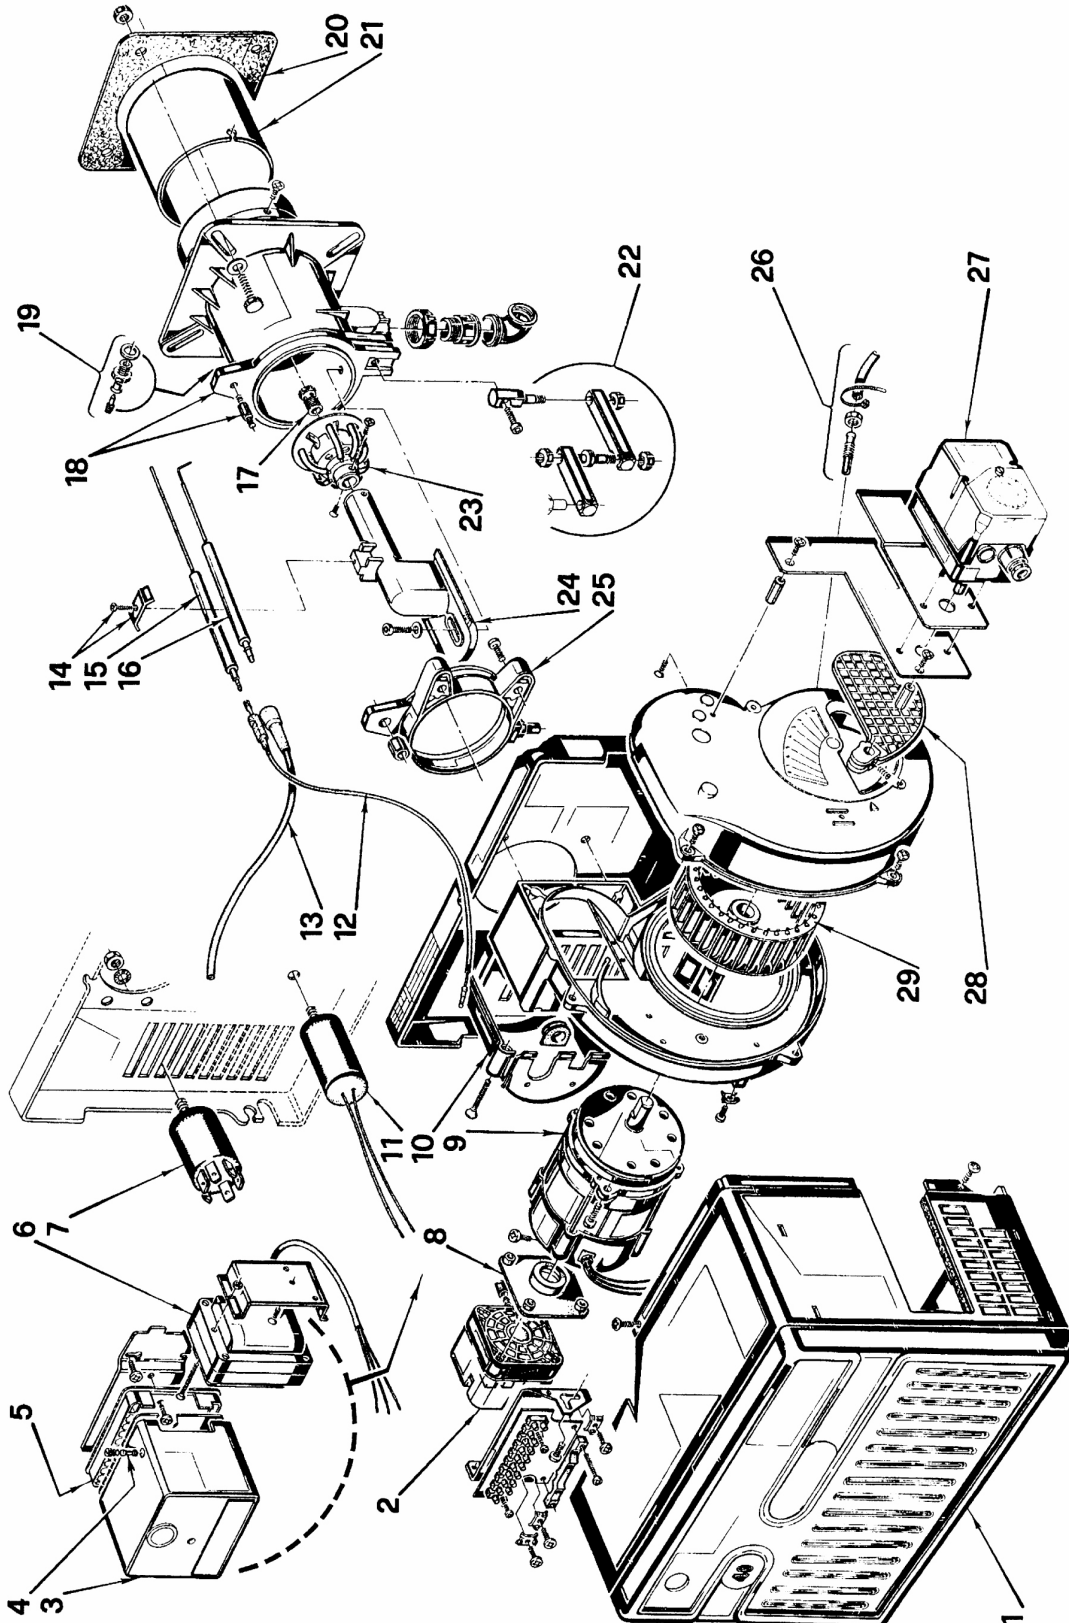

Горелки газовые

RIELLO 40

FS15D

APT. 3759002

ТИП 590M

№	Арт.	Наименование	№ горелки
1	3007442	Облицовка	
2	3007423	Прессостат	
3	3001139	Автомат горения 509SE	
4	3006211	Предохранитель	
5	3002256	Штекерный цоколь	
6	3006592	Трансформатор розжига	
7	3008452	Радиофильтр	
8	3007424	Крепежная скоба	
9	3005820	Мотор	
10	3007362	Крышка	
11	3005802	Конденсатор 5 мкФ	
12	3008453	Штекер	
13	3008454	Кабель розжига	
14	3003409	Скоба	
15	3006709	Электрод контроля ионизации	
16	3006706	Электрод розжига	
17	3006902	Блок газораспределения	
18	3006901	Соединительная муфта	
19	3005447	Измерительный штуцер	
20	3006710	Прокладка теплоизоляционная	
21	3006694	Пламенная труба	
22	3000870	Шарнирное соединение	
23	3006700	Блок газораспределения с запорной шайбой	
24	3006697	Колено	
25	3006689	Манжета	
26	3006997	Ниппель с трубкой	
27	3007947	Сервопривод воздушной заслонки	
28	3007421	Воздушная заслонка	
29	3005799	Крыльчатка вентилятора	