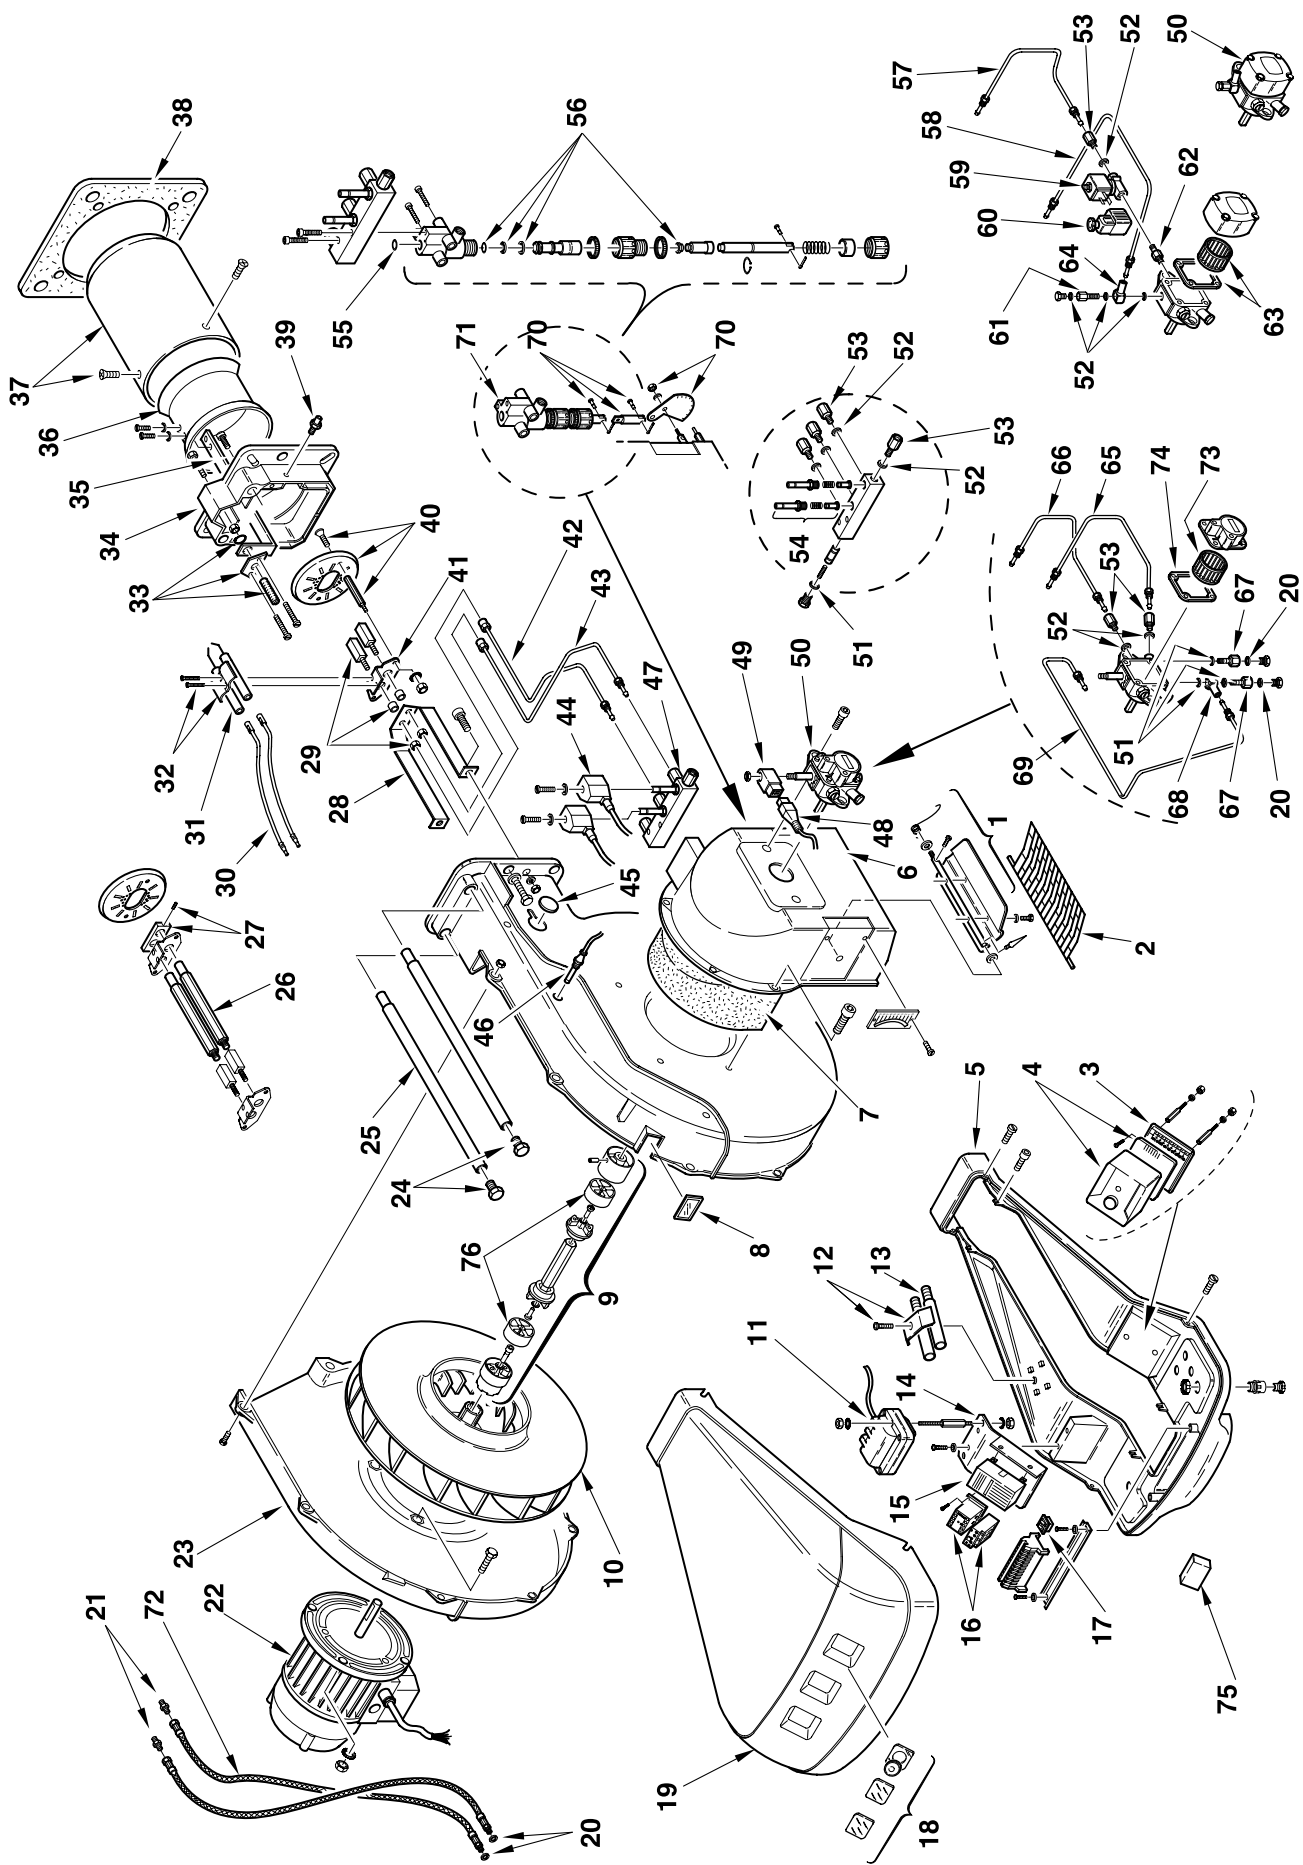

Дизельные горелки

Режим работы двухступенчатый

АРТИКУЛ	МОДЕЛЬ	ТИП
3475005	RL 70	660 M
3475006	RL 70	660 M
3475007	RL 70	660 M
3475008	RL 70	660 M
3475205	RL 100	661 M
3475206	RL 100	661 M
3475207	RL 100	661 M
3475208	RL 100	661 M
3475405	RL 130	662 M
3475406	RL 130	662 M
3475407	RL 130	662 M
3475408	RL 130	662 M