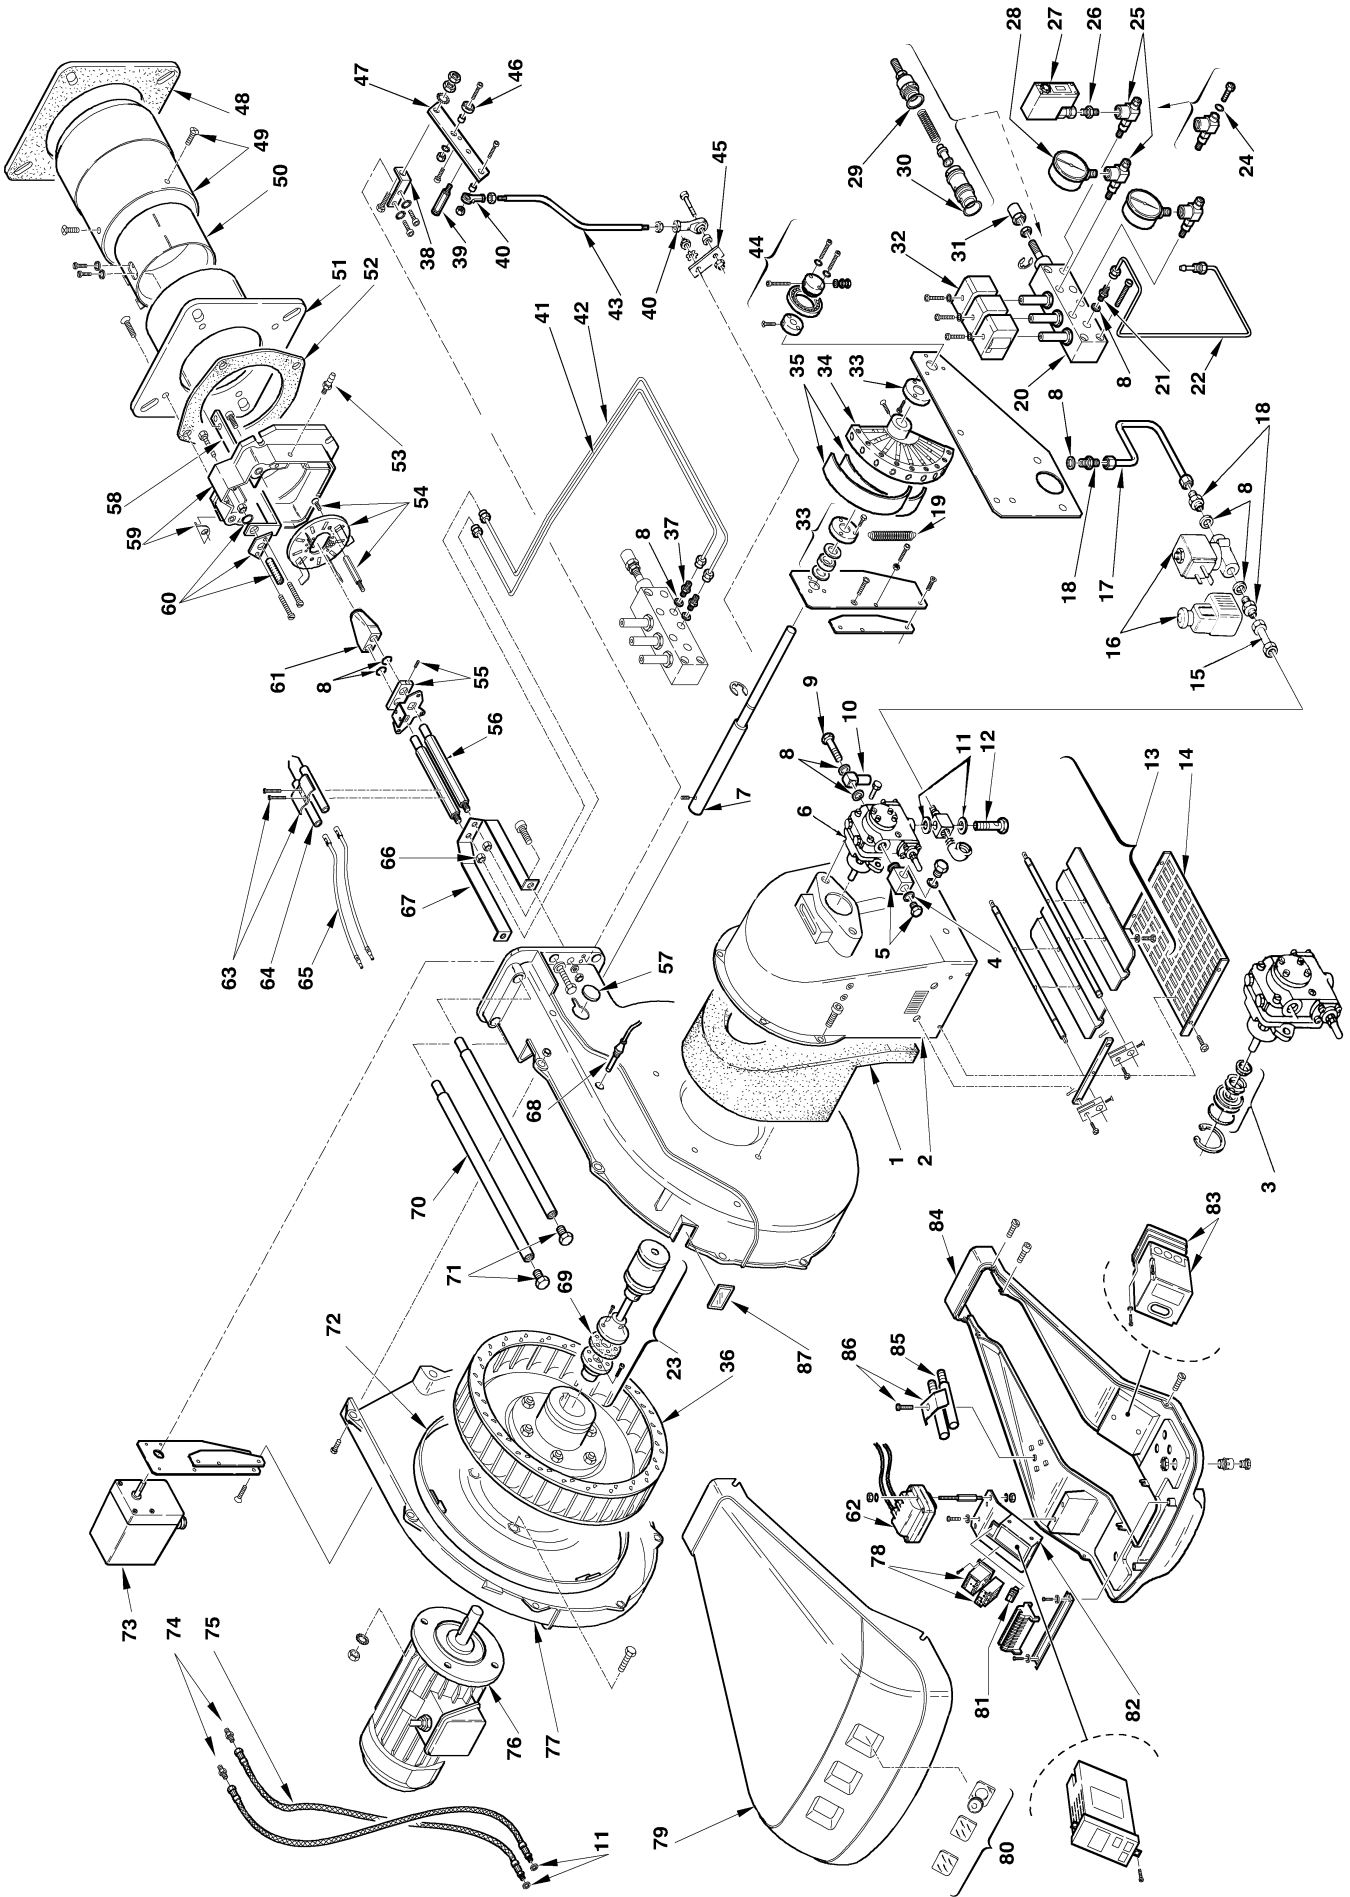

Дизельные горелки

Режим работы плавный двухступенчатый или модуляционный

АРТИКУЛ	МОДЕЛЬ	ТИП
3477811	RL 190/M	674 T1

№	Арт.	Наименование	№ горелки
1	3012553	Звукоизоляция	
2	3012828	Воздухозаборник	
3	3000804	Сальник вала	
4	3007077	Прокладка металлическая	
5	3003681	Заглушка	
6	3006158	Насос	
7	3012829	Вал	
8	3007079	Прокладка металлическая	
9	3003006	Болт с внутренней проточкой	
10	3012455	Ниппель	
11	3007164	Прокладка металлическая	
12	3006184	Болт с внутренней проточкой	
13	3012583	Воздушная заслонка	
14	3003086	Защитная решетка	
15	3012457	Трубка	
16	3012165	Электромагнитный клапан	
17	3012830	Трубка	
18	3009081	Ниппель	
19	3012356	Пружина	
20	3012474	Modulatore	
21	3006723	Ниппель	
22	3012831	Трубка	
23	3012832	Муфта	
24	3007169	Сальник	
25	3012476	Игольчатый клапан	
26	3009080	Ниппель	
27	3012384	Прессостат давления жидкого топ	
28	3006140	Манометр	
29	3003204	Прокладка металлическая	
30	3007150	Сальник	
31	3003200	Гайка	
32	3003001	Соленоид	
33	3012357	Подшипник	
34	3012358	Кулачок в сборе	
35	3006097	Лекало	
36	3012555	Крыльчатка вентилятора	
37	3003005	Ниппель	
38	3012602	Крепежная скоба	
39	3012352	Болт с внутренней проточкой	
40	3006098	Шарнирное соединение	
41	3012833	Трубка	
42	3012834	Трубка	
43	3012646	Шток	
44	3012472	Подшипник	
45	3012601	Рычаг	
46	3003841	Подшипник	
47	3012354	Рычаг	
48	3012562	Прокладка теплоизоляционная	
49	3012561	Пламенная труба	
50	3012560	Запорное кольцо	
51	3012576	Фланец горелки	
52	3012572	Прокладка теплоизоляционная	
53	3003322	Ниппель	
54	3012835	Запорная шайба	
55	3003790	Кронштейн	