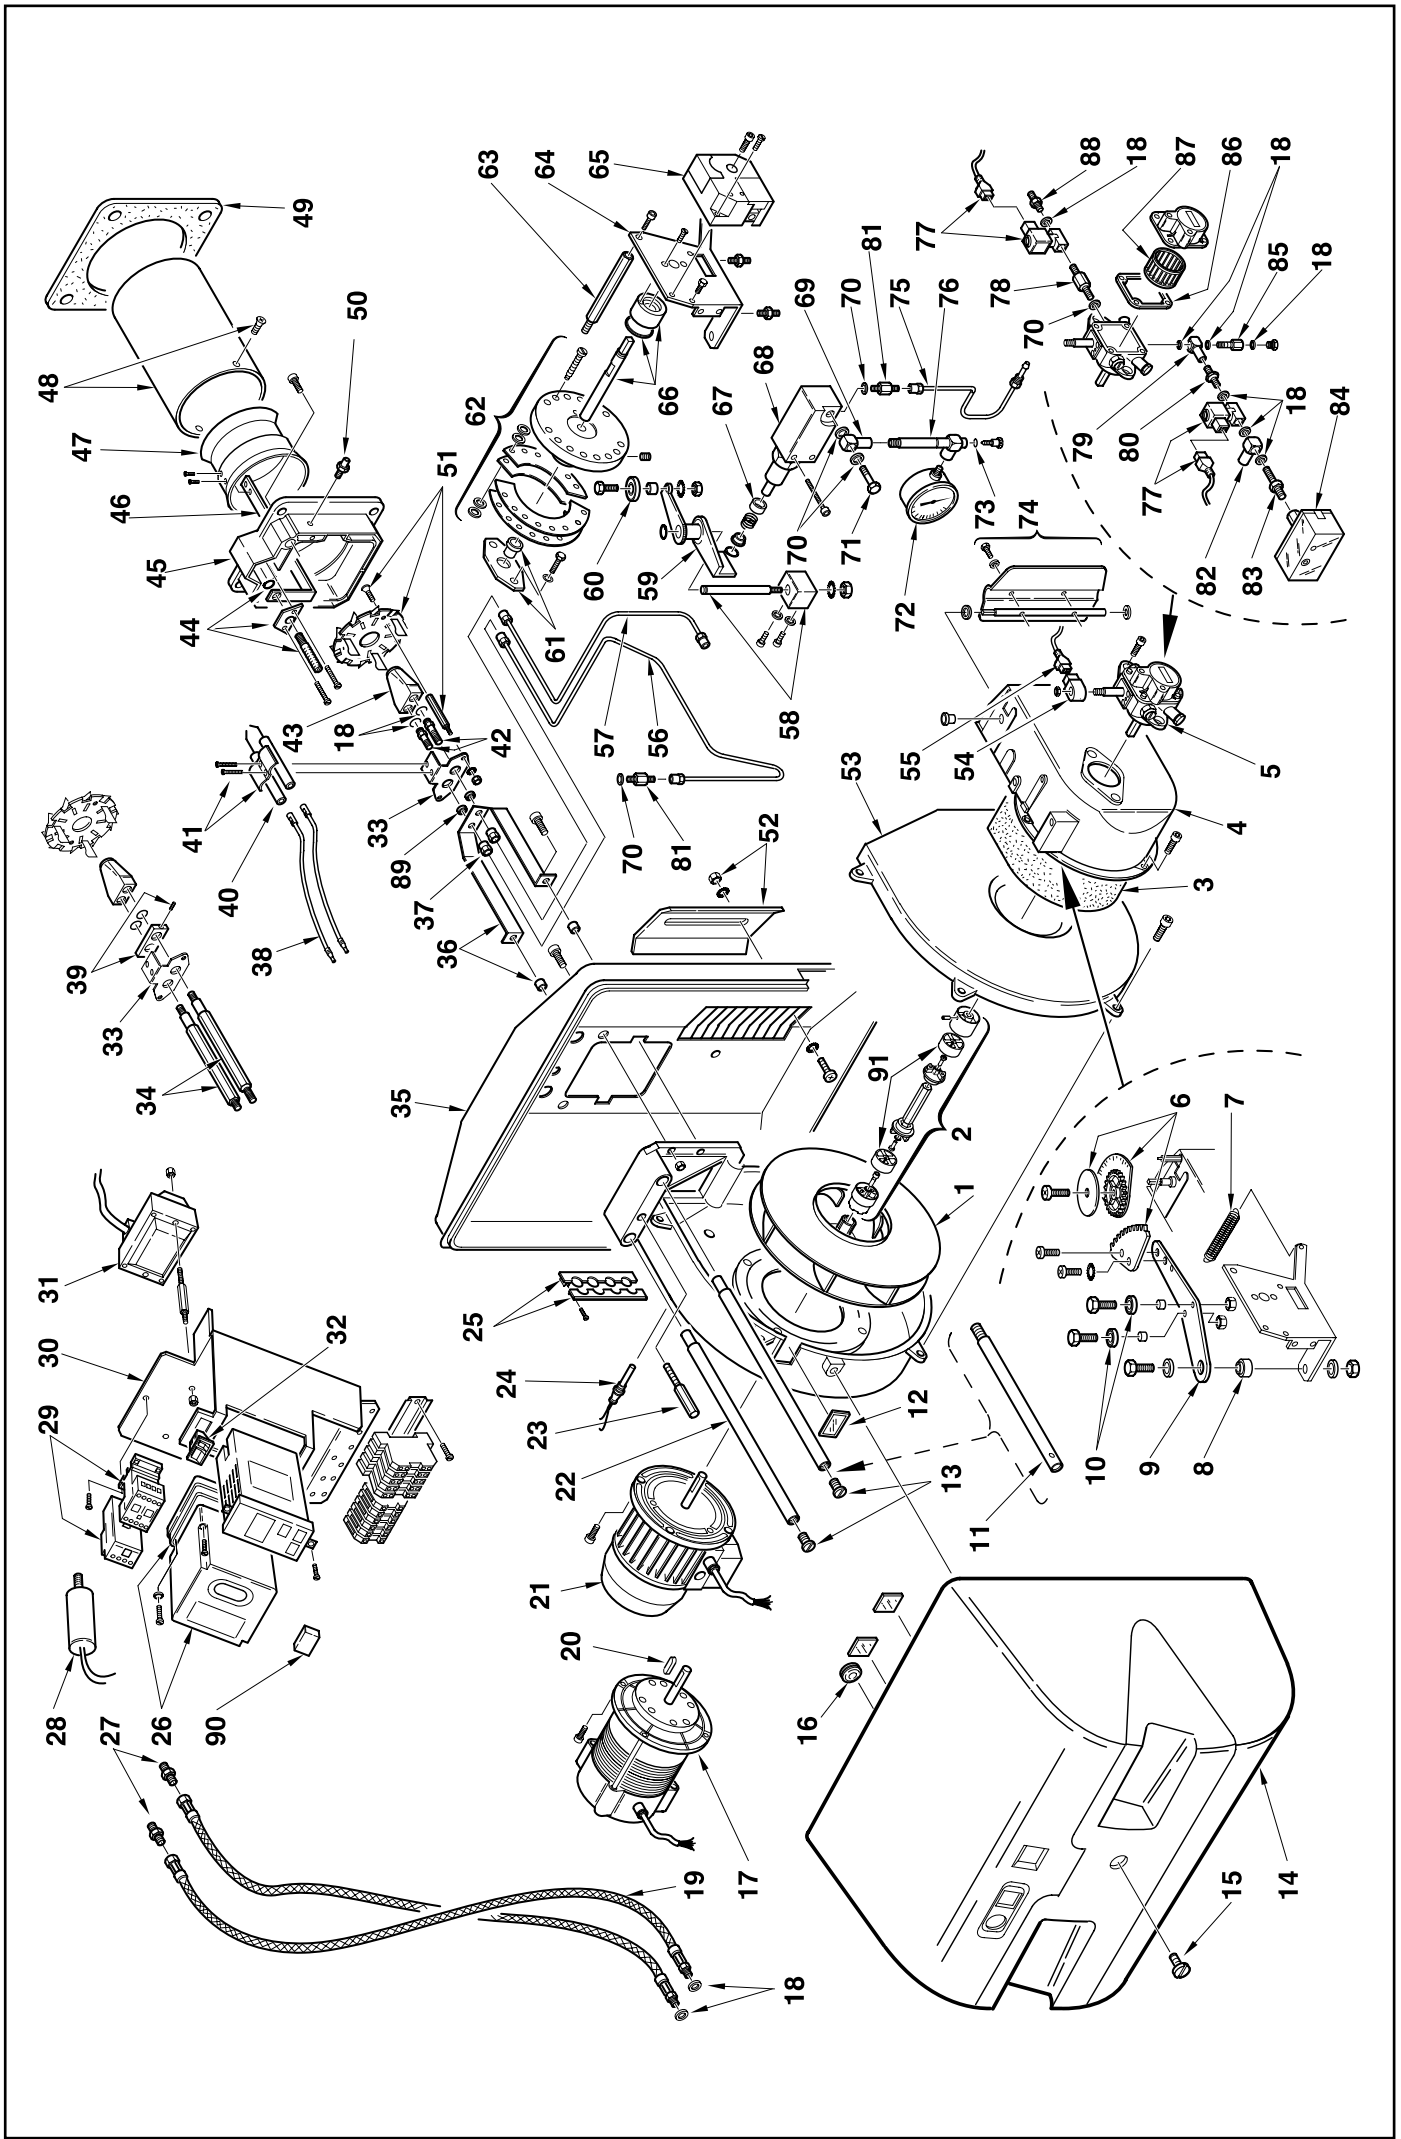

№	Арт.	663 М		664 М		665 М		Наименование	№ горелки
		3471000	3471001*	3471400	3471401*	3471600	3471601*		
1	3003760	•	•					Крыльчатка вентилятора	
1	3003761			•	•			Крыльчатка вентилятора	
1	3003762					•	•	Крыльчатка вентилятора	
2	3003953	•	•	•	•	•	•	Муфта	
3	3003820	•	•	•	•	•	•	Сальник	
4	3012090	•	•	•	•	•	•	Воздухозаборник	
5	3003835	•	•					Насос	
5	3003998			•	•	•	•	Насос	
6	3012063	•	•	•	•	•	•	Шкала	
7	3003879	•	•	•	•	•	•	Пружина	
8	3003843	•	•	•	•	•	•	Болт с внутренней проточкой	
9	3012064	•	•	•	•	•	•	Рычаг	
10	3003841	•	•	•	•	•	•	Подшипник	
11	3003764		•	•	•			Удлинитель	
12	3003763	•	•	•	•	•	•	Смотровое окошко	
13	3003776	•	•	•	•	•	•	Винт	
14	3003765	•	•	•	•	•	•	Облицовка	
15	3003766	•	•	•	•	•	•	Винт	
16	3007627	•	•	•	•	•	•	Мембрана	
17	3003768	•	•					Мотор	
18	3007079	•	•	•	•	•	•	Прокладка металлическая	
19	3003769	•	•	•	•	•	•	Гибкий патрубок	
20	3003816	•	•					Шпонка	
21	3003772			•	•			Мотор	
21	3003773					•	•	Мотор	
22	3003777	•	•	•	•	•	•	Направляющая штанга	
23	3003778	•	•	•	•	•	•	Штифт	
24	3012091	•	•	•	•	•	•	Фотодатчик	
25	3003780	•	•	•	•	•	•	Втулка	
26	3006215	•	•	•	•	•	•	Автомат горения	
27	3009068	•	•	•	•	•	•	Ниппель	
28	3005285	•	•					Конденсатор	
29	3003781			•	•			Стартер	
29	3003782					•	•	Стартер	
30	3012079	•	•	•	•	•	•	Крепежная скоба	
31	3003785	•	•	•	•	•	•	Трансформатор розжига	
32	3012080	•	•	•	•	•	•	Выключатель	
33	3012092	•	•	•	•	•	•	Крепежная скоба	
33	3012128		•	•	•			Крепежная скоба	
34	3012093		•	•	•			Удлинитель электрода розжига	
35	3012089	•	•	•	•	•	•	Фронтальная плита	
36	3012094	•	•	•	•	•	•	Крепежная скоба	
37	3012095	•	•	•	•	•	•	Гайка	
38	3003794	•		•	•			Кабель розжига	
38	3003795		•	•	•			Кабель розжига	
39	3003790		•	•	•			Кронштейн	
40	3003796	•	•	•	•	•	•	Электрод розжига	
41	3003495	•	•	•	•	•	•	Скоба	
42	3012096		•	•	•			Ниппель	
43	3012097	•	•	•	•	•	•	Шток форсунки	
44	3003797	•	•	•	•	•	•	Регулятор головки	
45	3003798	•	•	•	•			Фронтон	
45	3003838					•	•	Фронтон	
46	3012098	•						Скоба	
46	3003800		•					Скоба	
46	3012099			•	•			Скоба	
46	3003802				•			Скоба	
46	3012100					•		Скоба	
46	3003804						•	Скоба	
47	3003805	•	•	•	•			Запорное кольцо	
47	3003806					•	•	Запорное кольцо	
48	3012101	•						Пламенная труба	
48	3003808		•					Пламенная труба	