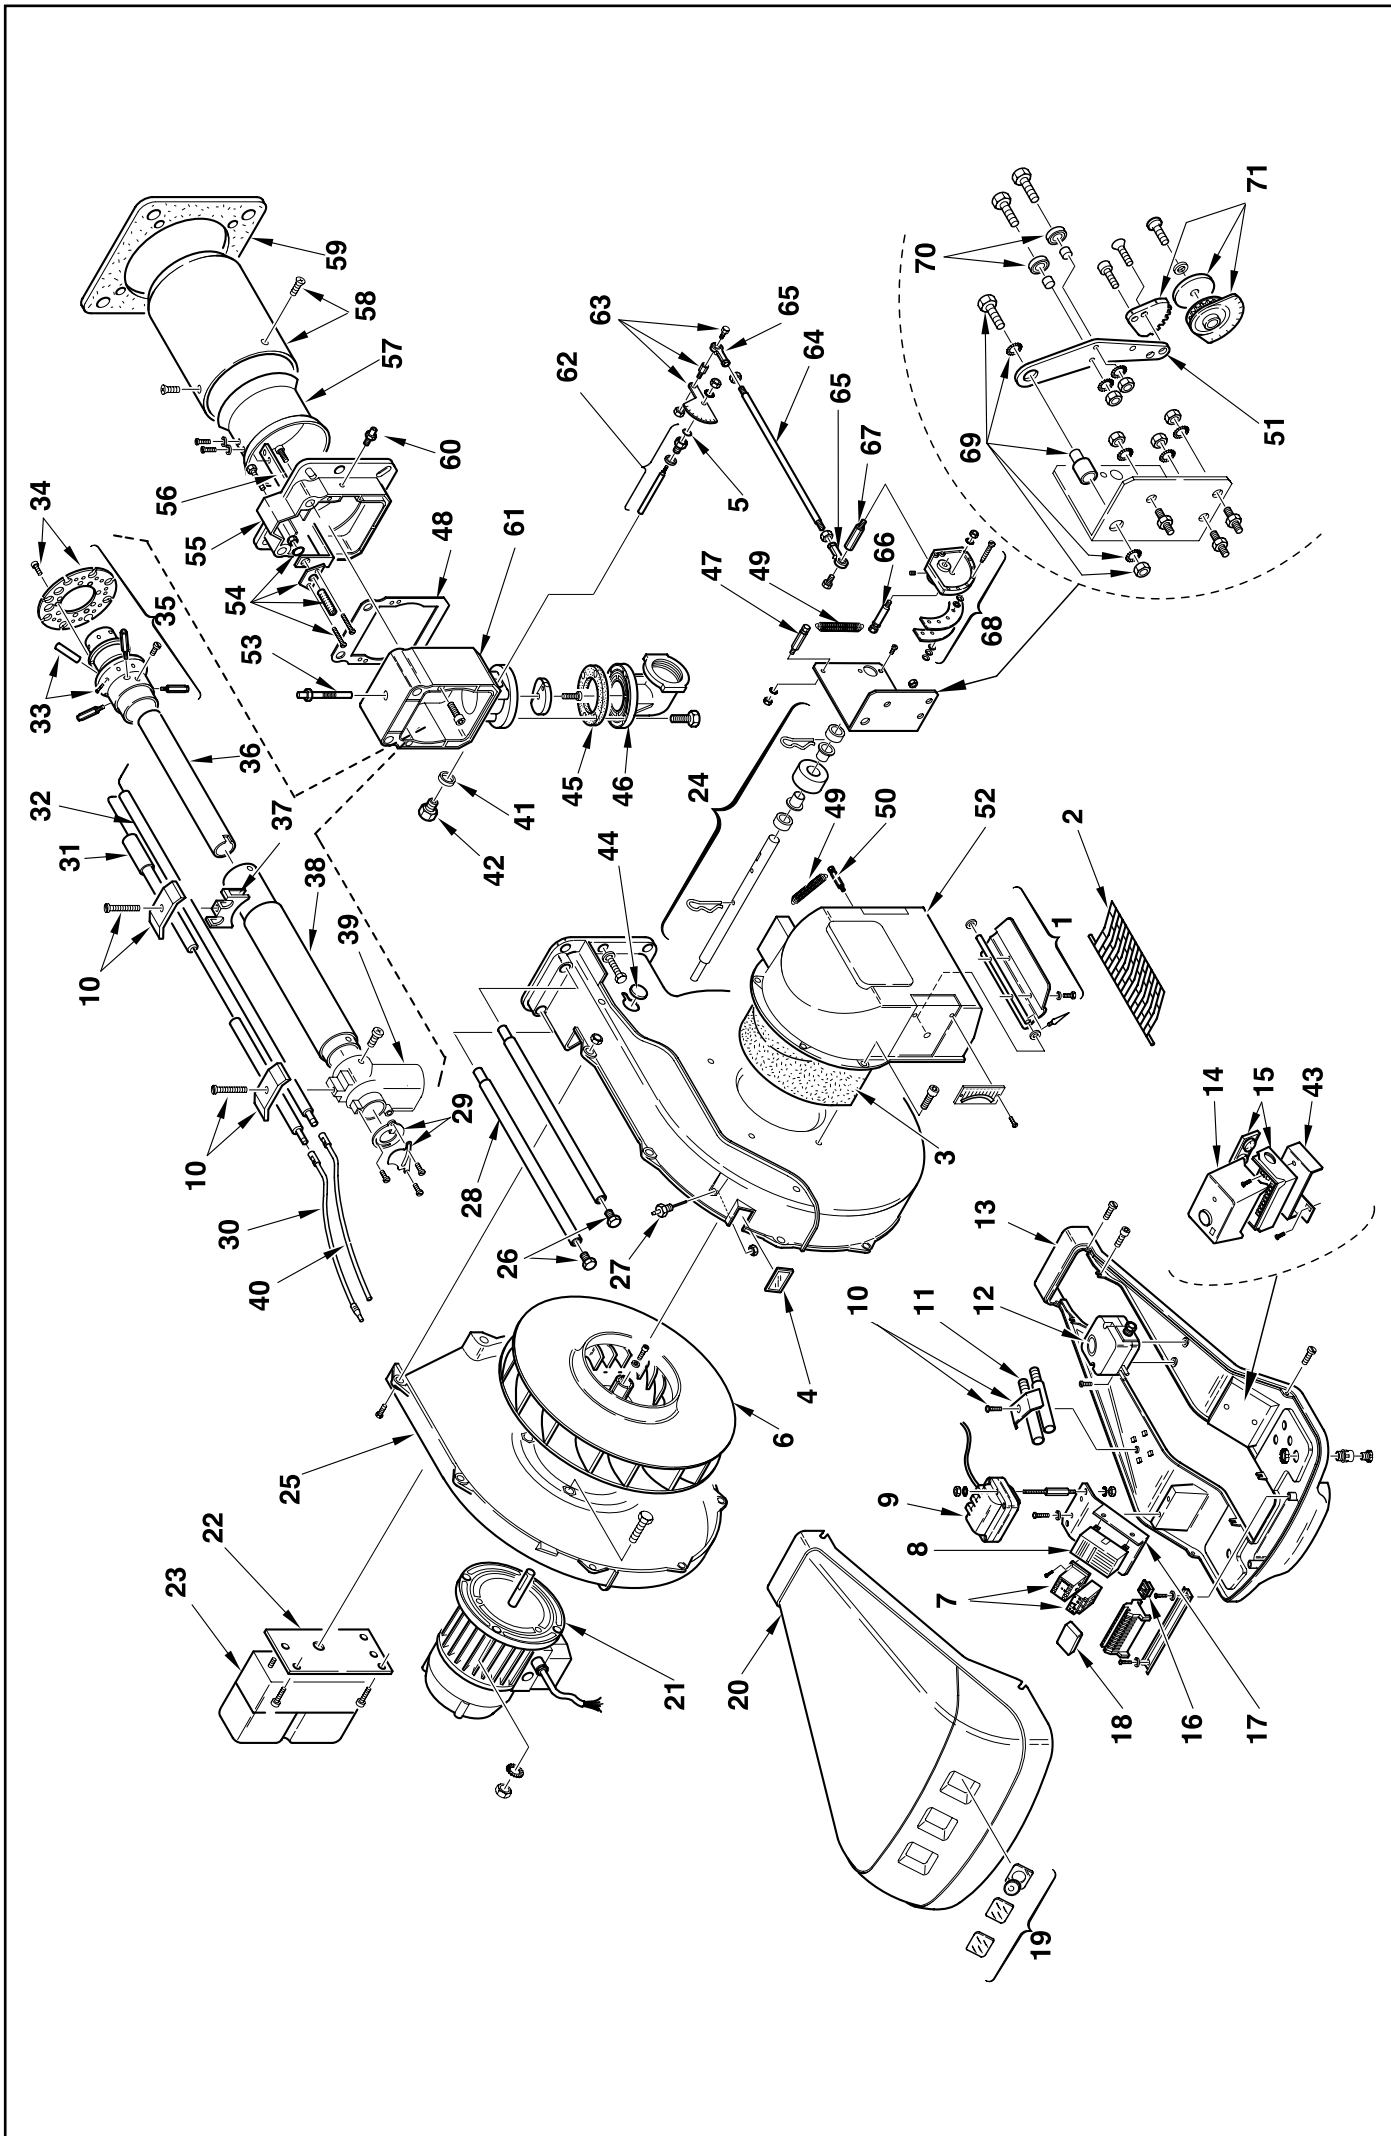

## Вентиляторные горелки

Режим работы двухступенчатый

<i>АРТИКУЛ</i>	<i>ТИП</i>	<i>АРТИКУЛ</i>	<i>ТИП</i>	<i>МОДЕЛЬ</i>
3785005	821 M	3785015	821 T1	RS 70
3785006	821 M	3785016	821 T1	RS 70
3785007	821 M	3785017	821 T1	RS 70
3785008	821 M	3785018	821 T1	RS 70
3785205	822 M	3785215	822 T1	RS100
3785206	822 M	3785216	822 T1	RS100
3785207	822 M	3785217	822 T1	RS100
3785208	822 M	3785218	822 T1	RS100
3785405	823 M	3785415	823 T1	RS130
3785406	823 M	3785416	823 T1	RS130
3785407	823 M	3785417	823 T1	RS130
3785408	823 M	3785418	823 T1	RS130