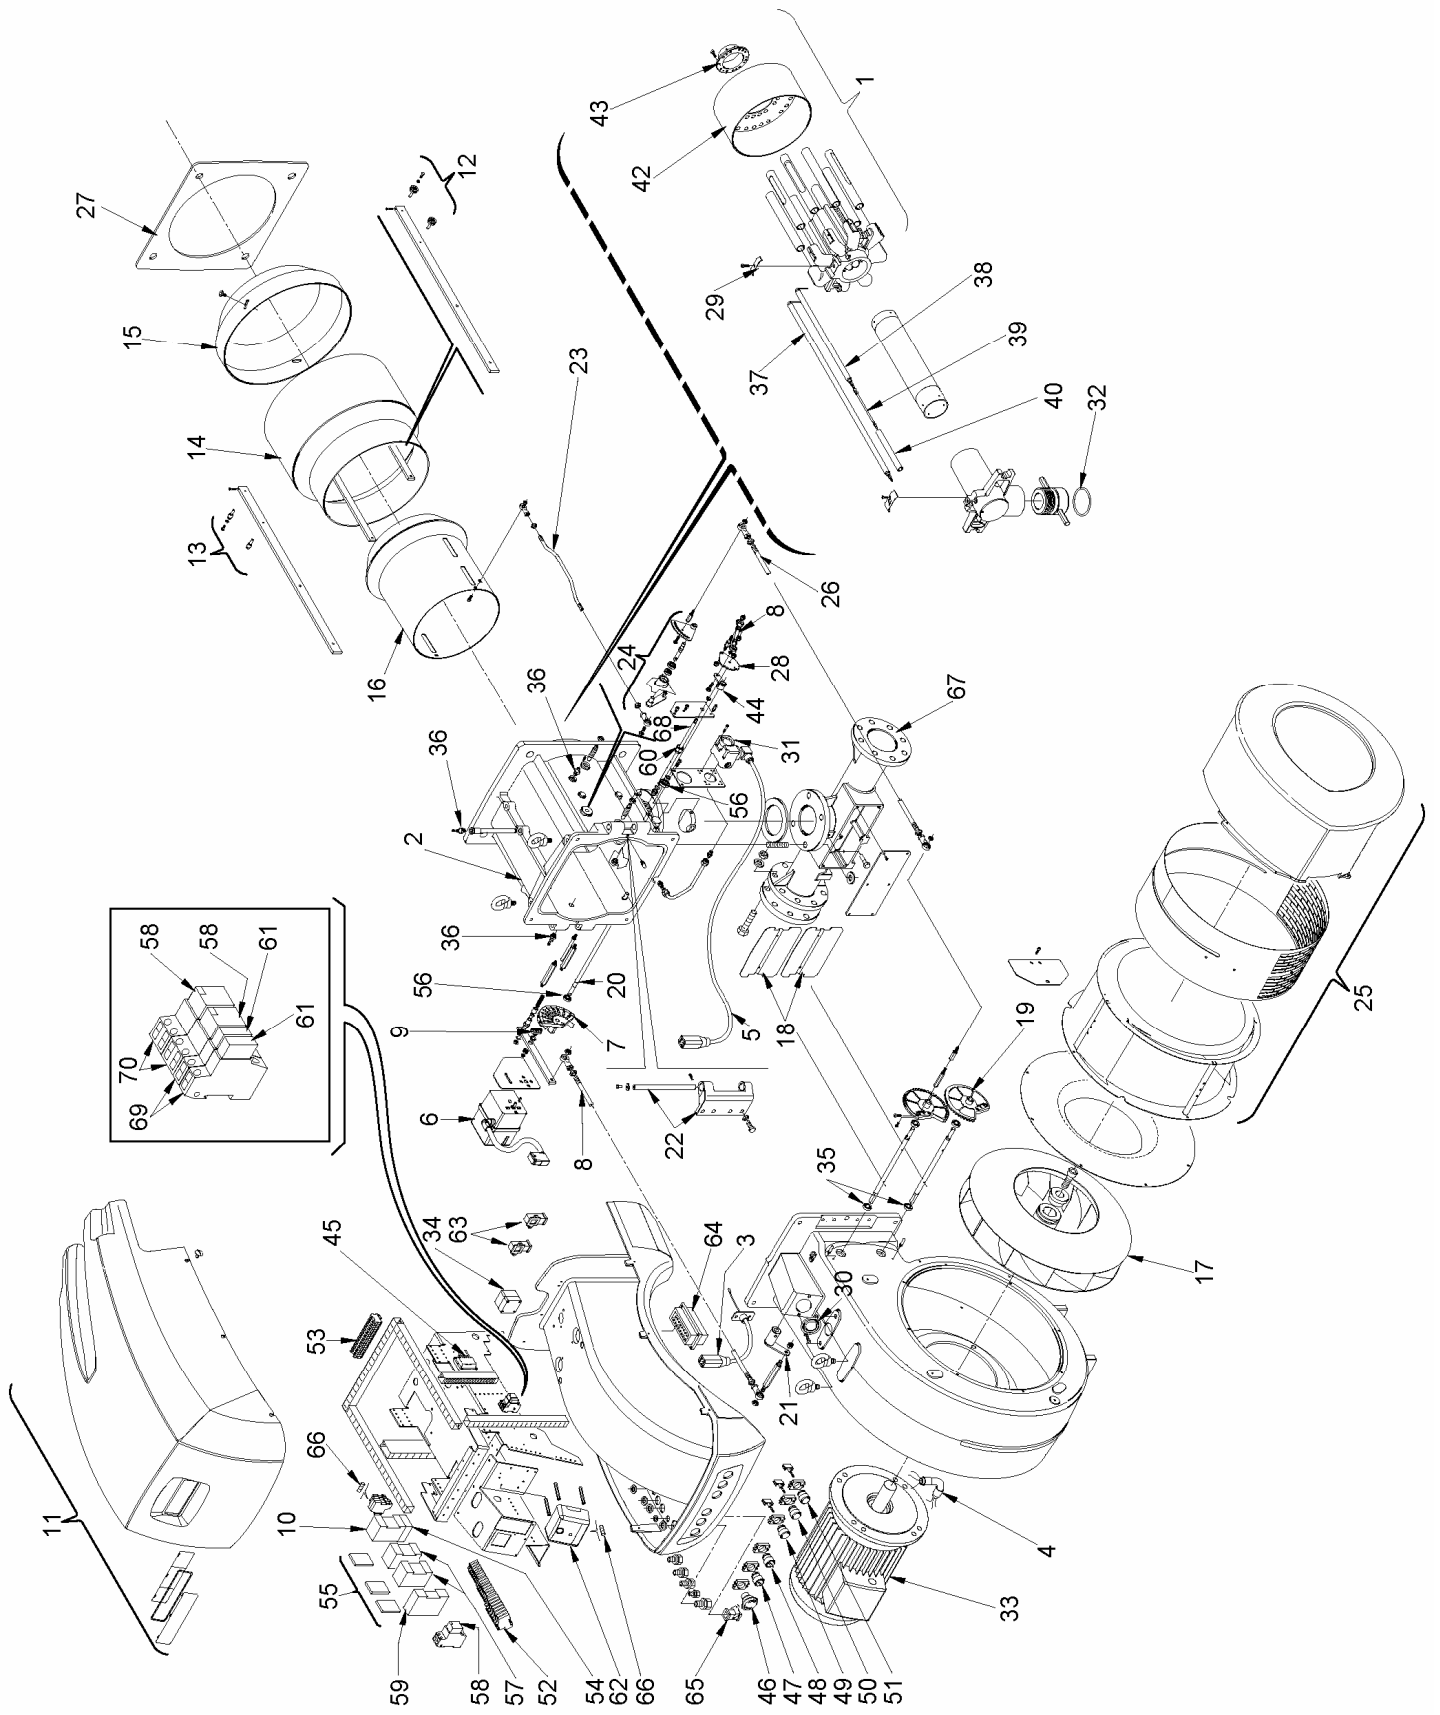

№	АРТИКУЛ	3899400 859Т	3899500 860Т	3899100 856Т	НАИМЕНОВАНИЕ
1	3013297	•	•		Голова горелки
1	3013680			•	Голова горелки
2	3013639	•	•	•	Соединительная муфта
3	3013300	•	•	•	Кабель
4	3013301		•	•	Кабель
4	3013302	•			Кабель
5	3013303	•	•	•	Кабель прессостата
6	3013640	•	•	•	Сервопривод воздух/газ
7	3013648	•	•	•	Кулачок
8	3013651	•	•	•	Шток
9	3013652	•	•	•	Шпилька
10	3003624	•	•	•	Контактор
11	3013310	•	•	•	Крышка
12	3013311	•	•	•	Шпилька
13	3013312	•	•	•	Шпилька
14	3013313	•	•		Цилиндр
14	3013641			•	Цилиндр
15	3013314	•	•		Пламенная труба
15	3013642			•	Пламенная труба
16	3013316	•			Запорное кольцо
16	3013315		•		Запорное кольцо
16	3013643			•	Запорное кольцо
17	3013318	•			Крыльчатка вентилятора
17	3013317		•		Крыльчатка вентилятора
17	3013644			•	Крыльчатка вентилятора
18	3013319	•	•	•	Воздушная заслонка
19	3013320	•	•	•	Зубчатое колесо
20	3013645	•	•	•	Вал
21	3013646	•	•	•	Рычаг
22	3013323	•	•	•	Шарнирная навеска
23	3013324	•	•	•	Шток
24	3013325	•	•	•	Рычаг
25	3013326	•	•	•	Воздухозаборник
26	3013327	•	•	•	Шток
27	3013328	•	•		Прокладка теплоизоляционная
27	3013675			•	Прокладка теплоизоляционная
28	3013647	•	•	•	Шкала
29	3012872	•	•	•	Скоба с резьбой
30	3008663	•	•	•	Смотровое стекло
31	3012197	•	•	•	Прессостат
32	3007170	•	•	•	Уплотнительное кольцо
33	3012557	•			Двигатель
33	3008422		•		Двигатель
33	3013595			•	Двигатель
34	3007444	•	•	•	Прессостат
35	3012795	•	•	•	Подшипник