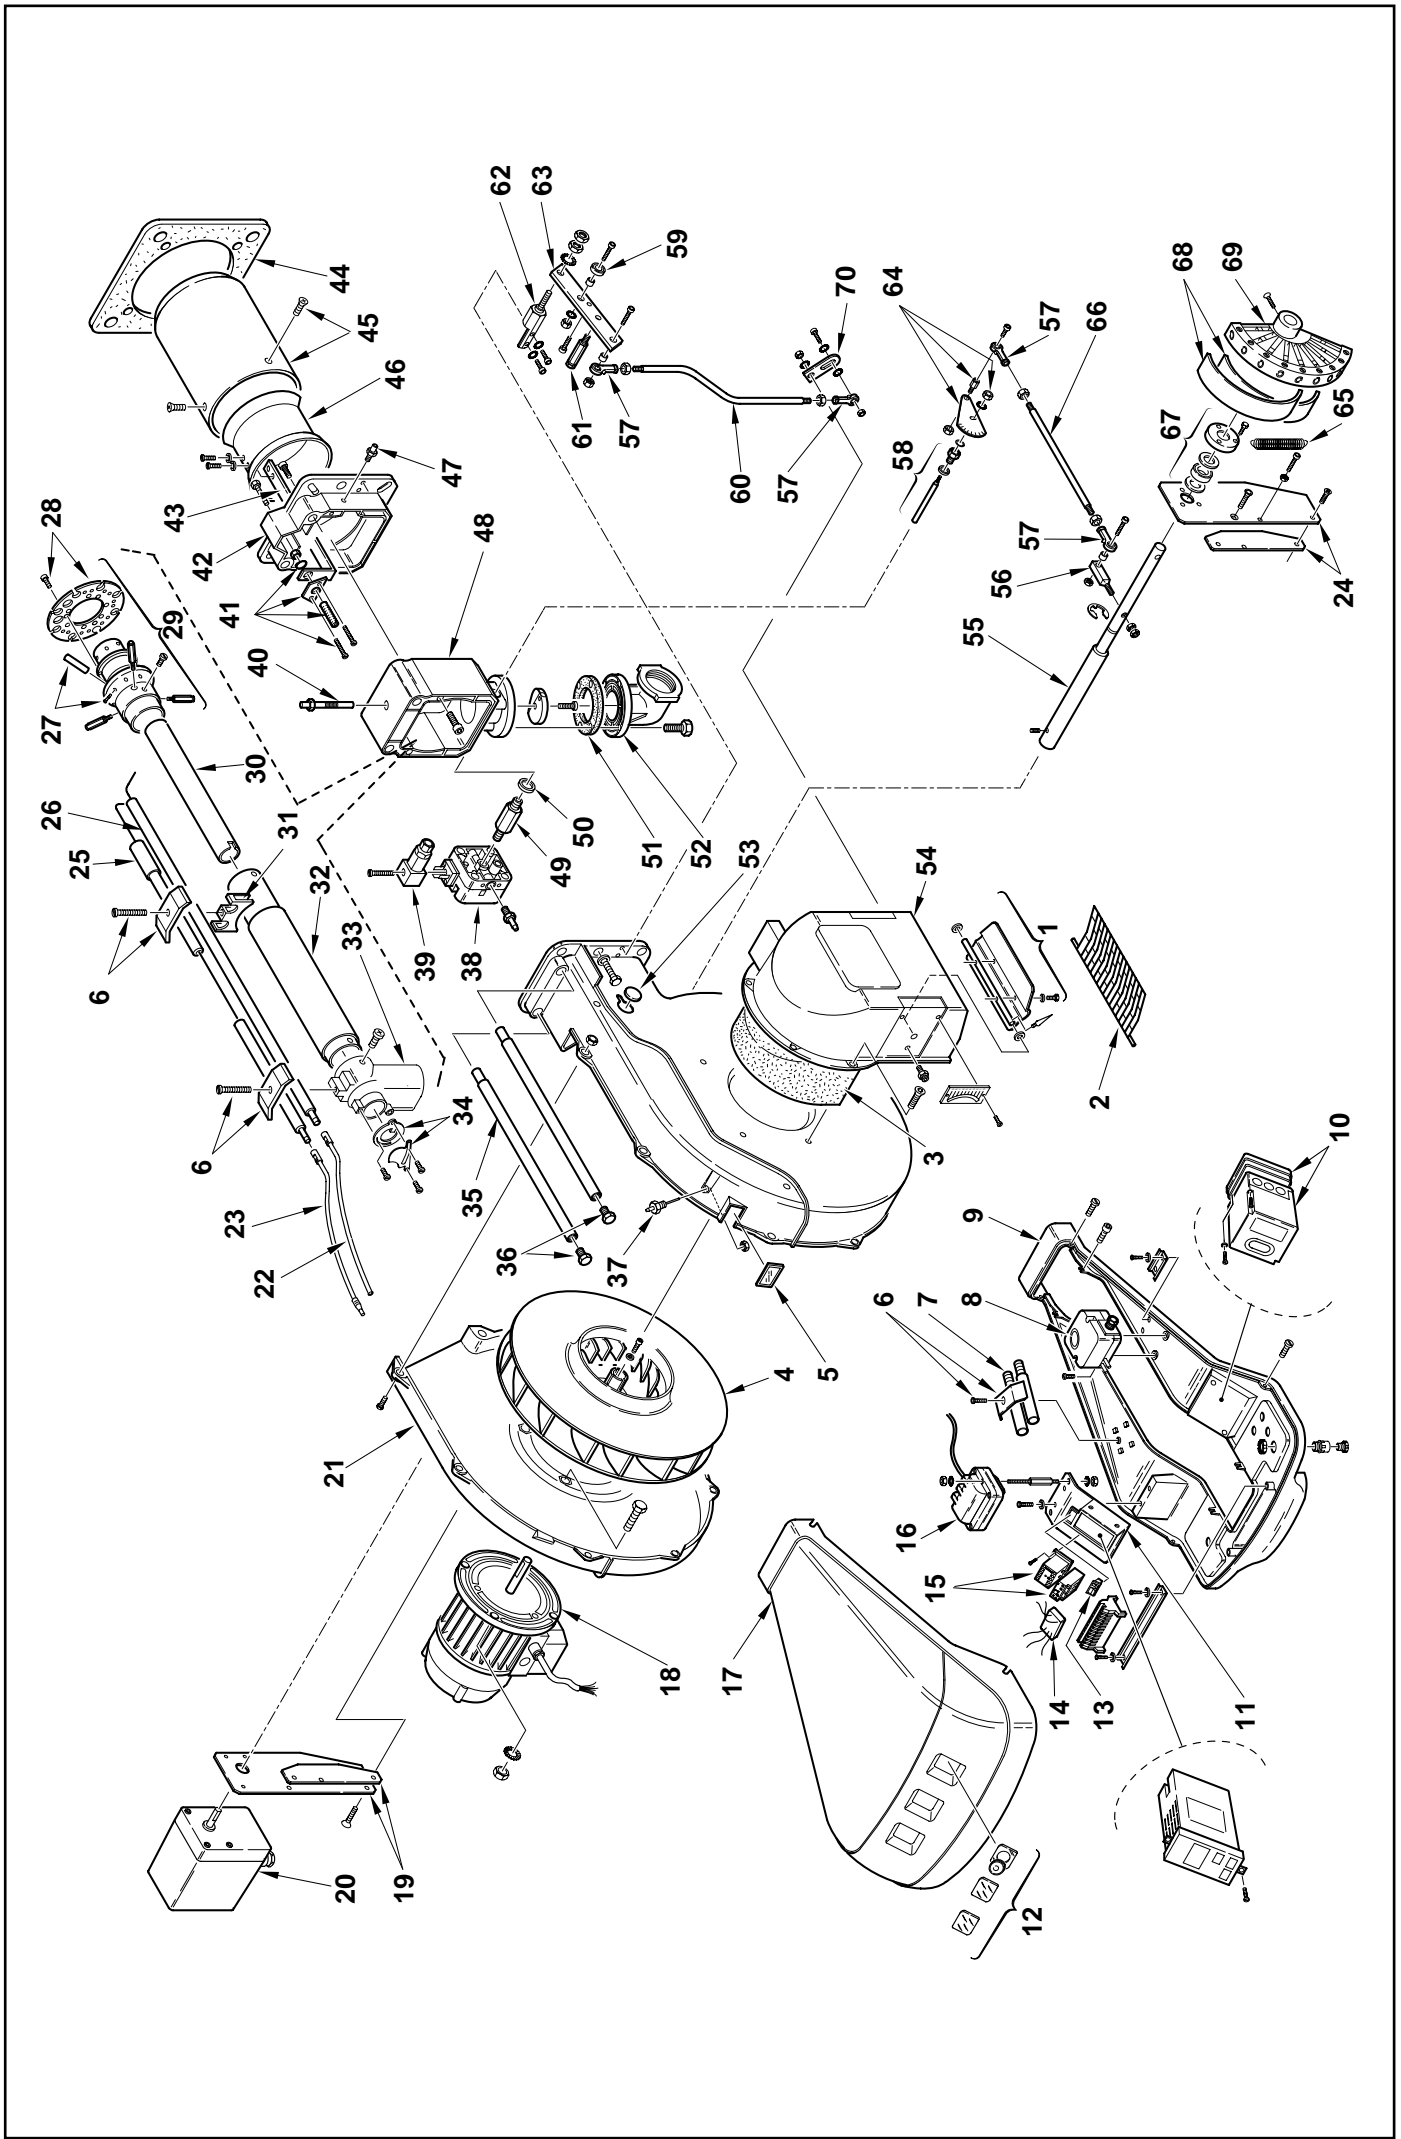

№	Арт.	828		829		830		Наименование	№ горелки
		T1	T1*	T1	T1*	T1	T1*		
		3787010	3787011*	3787210	3787211*	3787410	3787411*		
37	3003891	•	•	•	•	•	•	Ниппель	
38	3003660	•	•	•	•	•	•	Прессостат давления газа	
39	3012347	•	•	•	•	•	•	Штекер	
40	3012049	•	•	•	•	•	•	Винт	
41	3003974	•	•	•	•	•	•	Регулятор головки	
42	3003975	•	•	•	•			Фронтон	
42	3003976					•	•	Фронтон	
43	3012051	•						Скоба	
43	3012052		•					Скоба	
43	3003979			•				Скоба	
43	3003980				•			Скоба	
43	3012053					•		Скоба	
43	3012054						•	Скоба	
44	3003991	•	•	•	•	•	•	Прокладка теплоизоляционная	
45	3003987	•						Пламенная труба	
45	3003988		•					Пламенная труба	
45	3012055			•				Пламенная труба	
45	3012056				•			Пламенная труба	
45	3012057					•		Пламенная труба	
45	3012058						•	Пламенная труба	
46	3003983	•	•	•	•			Запорное кольцо	
46	3003984					•	•	Запорное кольцо	
47	3003322	•	•	•	•	•	•	Ниппель	
48	3012050	•	•	•	•	•	•	Соединительная муфта	
49	3003864	•	•	•	•	•	•	Ниппель	
50	3007166	•	•	•	•	•	•	Прокладка металлическая	
51	3005482	•	•	•	•	•	•	Прокладка	
52	3006803	•	•	•	•	•	•	Фланец подсоединения газа	
53	3003996	•	•	•	•	•	•	Заглушка	
54	3012348	•	•	•	•	•	•	Воздухозаборник	
55	3012349	•	•	•	•	•	•	Вал	
56	3012350	•	•	•	•	•	•	Рычаг	
57	3006098	•	•	•	•	•	•	Шарнирное соединение	
58	3012059	•	•	•	•	•	•	Шпindelь газового дросселя	
59	3003841	•	•	•	•	•	•	Подшипник	
60	3012351	•	•	•	•	•	•	Шток	
61	3012352	•	•	•	•	•	•	Болт с внутренней проточкой	
62	3012353	•	•	•	•	•	•	Болт с внутренней проточкой	
63	3012354	•	•	•	•	•	•	Рычаг	
64	3012355	•	•	•	•	•	•	Шкала	
65	3012356	•	•	•	•	•	•	Пружина	
66	3012060	•	•	•	•	•	•	Шток	
67	3012357	•	•	•	•	•	•	Подшипник	
68	3006097	•	•	•	•	•	•	Лекало	
69	3012358	•	•	•	•	•	•	Кулачок в сборе	
70	3012359	•	•	•	•	•	•	Рычаг	