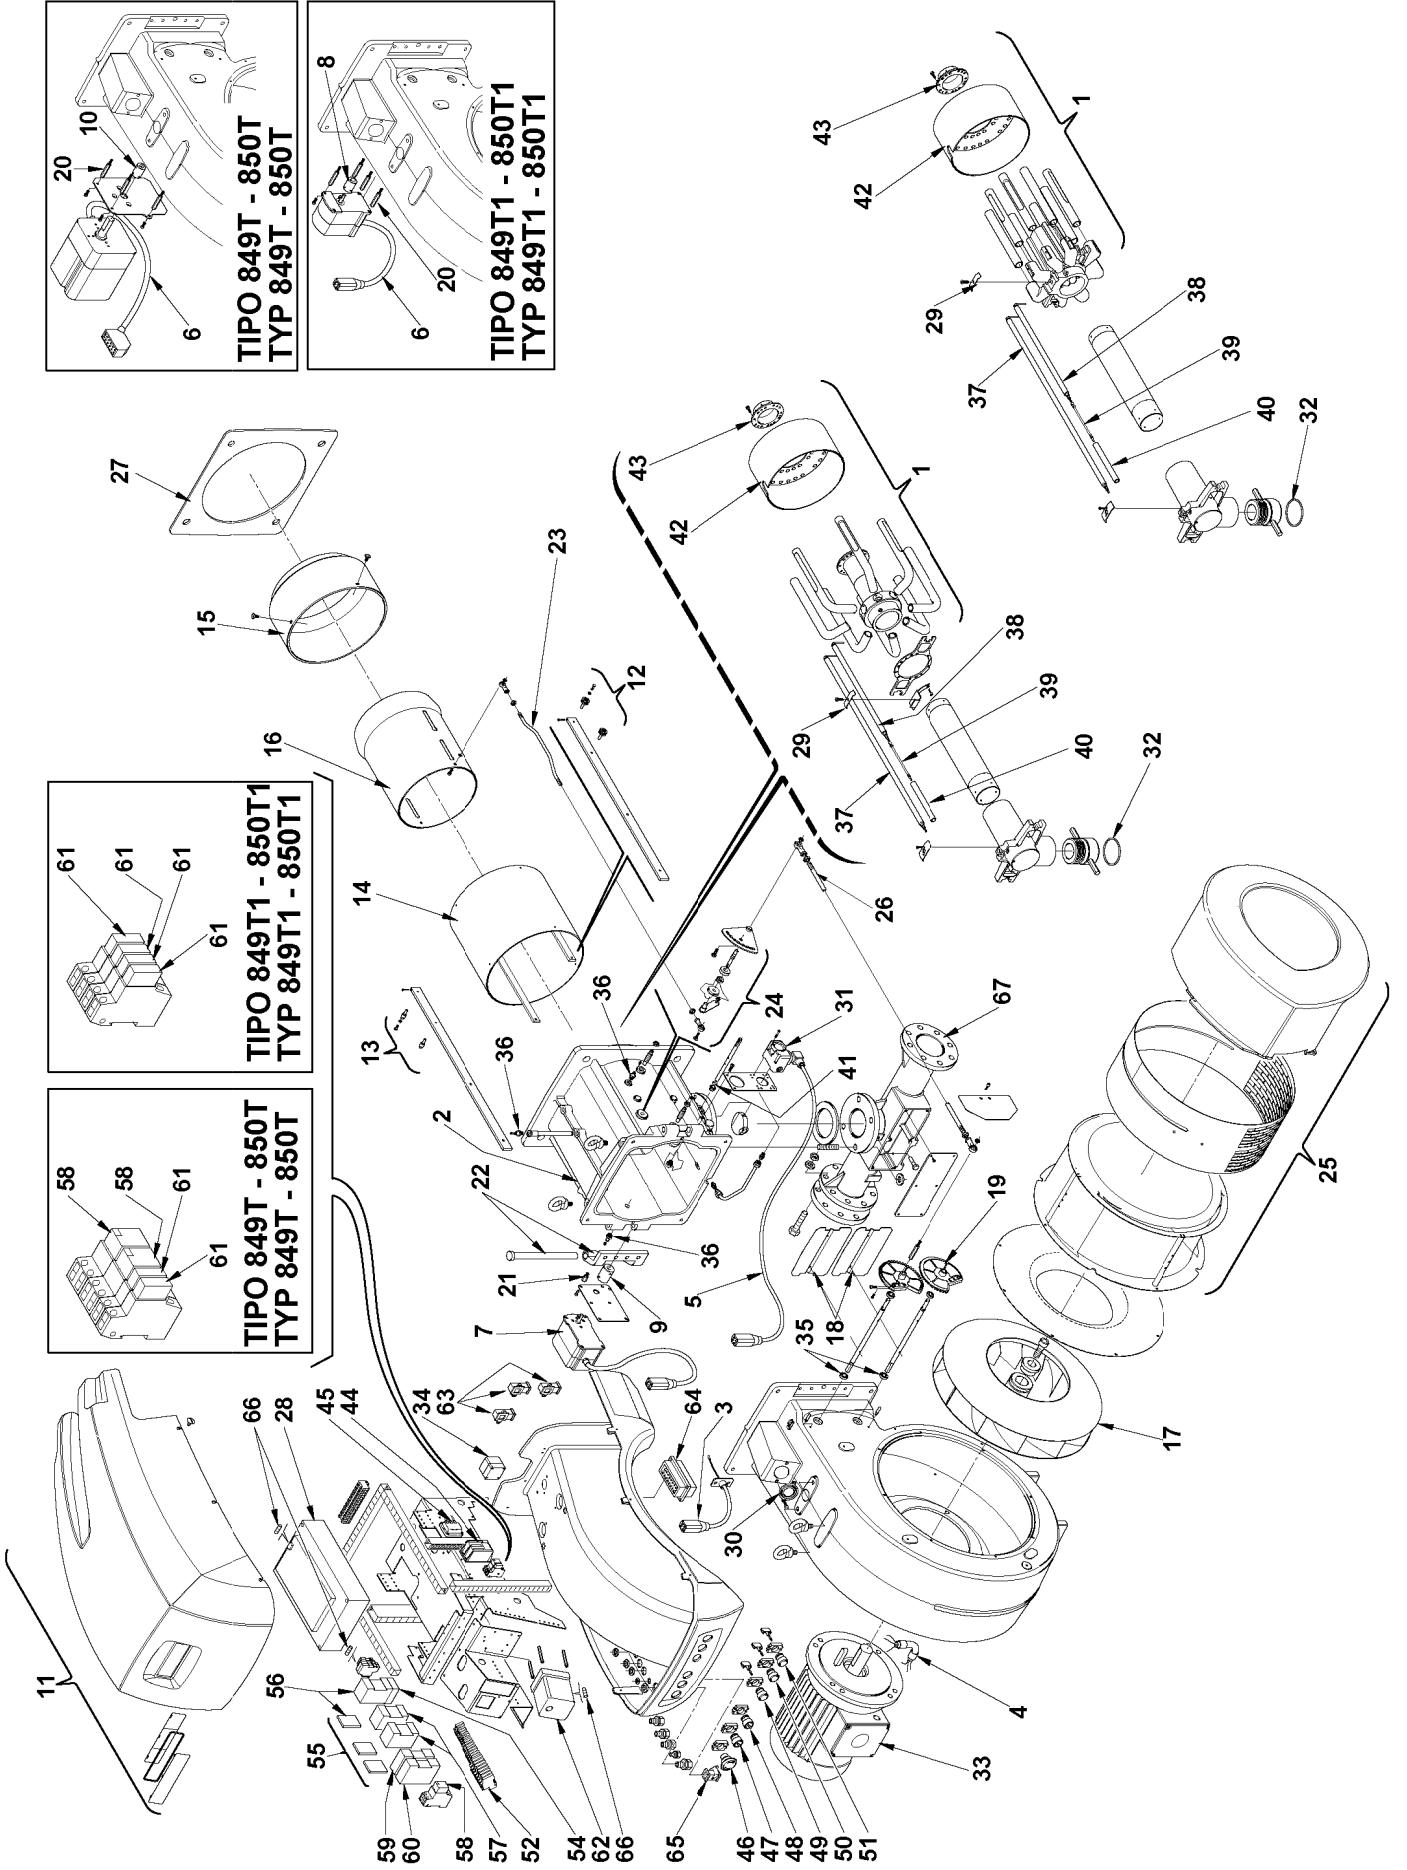

Вентиляторные горелки RS/E BLU

Режим работы модуляционный.

Артикул	Модель	Тип
3898432	RS 400/E BLU	850 T1
3898330	RS 300/E BLU	849 T1
3898412	RS 400/P BLU	850 T
3898310	RS 300/P BLU	849 T

№	АРТИКУЛ	3898432 850 Т1	3898330 849 Т1	3898412 850 Т	3898310 849 Т	НАИМЕНОВАНИЕ	РЕКОМЕНДУЕМЫЙ ЗАПАС
1	3013297	•	•	•	•	Голова горелки	
2	3013298	•	•			Соединительная муфта	
2	3013299			•	•	Соединительная муфта	
3	3013300	•	•	•	•	Кабель	С
4	3013301	•		•		Кабель	С
4	3013302		•		•	Кабель	С
5	3013303	•	•	•	•	Кабель прессостата	С
6	3013304	•	•			Сервопривод	В
6	3013306			•	•	Сервопривод	В
7	3013305	•	•			Сервопривод (газ)	В
8	3013307	•	•			Соединение	
9	3013308	•	•			Соединение	
10	3013309			•	•	Соединение	
11	3013310	•	•	•	•	Крышка корпуса	
12	3013311	•	•	•	•	Шпилька	С
13	3013312	•	•	•	•	Шпилька	С
14	3013313	•	•	•	•	Цилиндр	
15	3013314	•	•	•	•	Пламенная труба	В
16	3013315	•		•		Подпорная гильза	С
16	3013316		•		•	Подпорная гильза	С
17	3013317	•		•		Рабочее колесо вентилятора	С
17	3013318		•		•	Рабочее колесо вентилятора	С
18	3013319	•	•	•	•	Воздушная заслонка	
19	3013320	•	•	•	•	Зубчатое колесо	
20	3013321	•	•	•	•	Стойка	
21	3013322	•	•			Стойка	
22	3013323	•	•	•	•	Шарнирная навеска	
23	3013324	•	•	•	•	Тяга	С
24	3013325	•	•	•	•	Рычажная группа	
25	3013326	•	•	•	•	Воздухозаборник	
26	3013327	•	•			Тяга	С
27	3013328	•	•	•	•	Теплоизол. прокладка	А
28	3013329	•	•	•	•	Контроллер горения	С
29	3012872	•	•	•	•	Скоба с резьбой	
30	3008663	•	•	•	•	Смотровое стекло	С
31	3012197	•	•	•	•	Прессостат	В
32	3007170	•	•	•	•	Уплотнительное кольцо	В
33	3008422	•		•		Мотор 380 В	С
33	3012557		•		•	Мотор	С
34	3007444	•	•	•	•	Прессостат	А