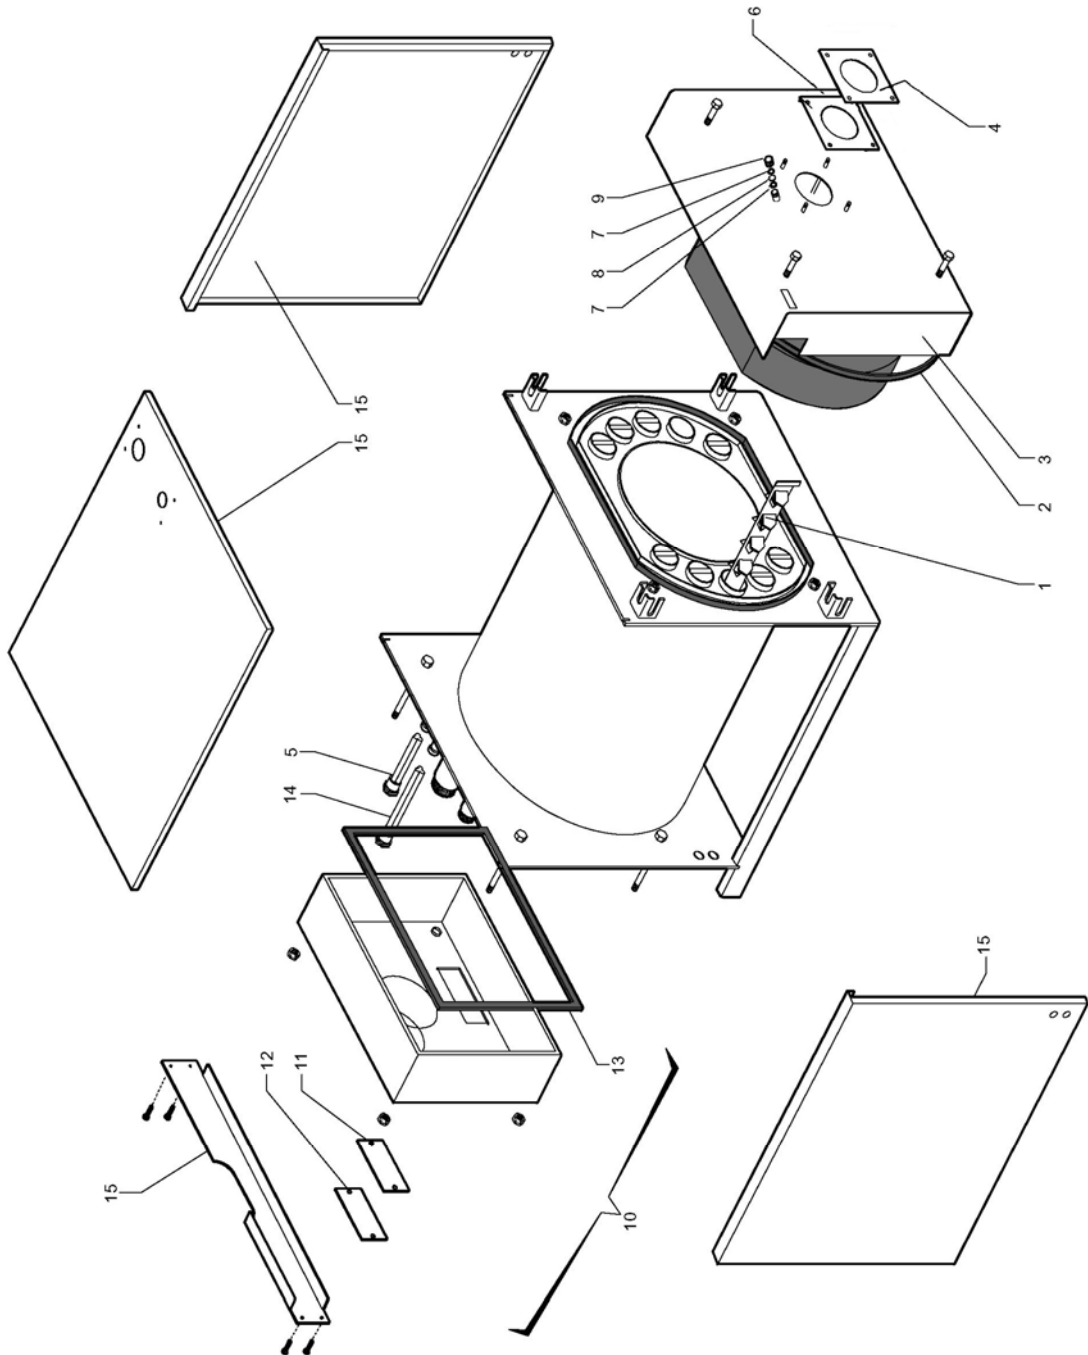

RIELLO RTQ 100 - 130

RIELLO RTQ 100 - 130

№	Наименование	RTQ 100	RTQ 130
1	Турбулятор	4035407	4035408
2	Шнур уплотнительный фронтной плиты	4035371	4035371
3	Дверца котла	4035409	4035410
4	Фланец	4035411	4035412
5	Гильза (1/2"х110)	4034822	4034822
6	Прокладка фланца горелки	4034839	4034840
7	Прокладка стекла	4034843	4034843
8	Смотровое стекло	4034616	4034616
9	Крышка стекла	4034618	4034618
10	Дымосборная камера в сборе	4035413	4035414
11	Теплоизоляция лючка	4034854	4034854
12	Лючок	4034853	4034853
13	Прокладка	4035415	4035416
14	Гильза (1/2"х170)	4034614	4034614
15	Облицовка в сборе	4035417	4035418