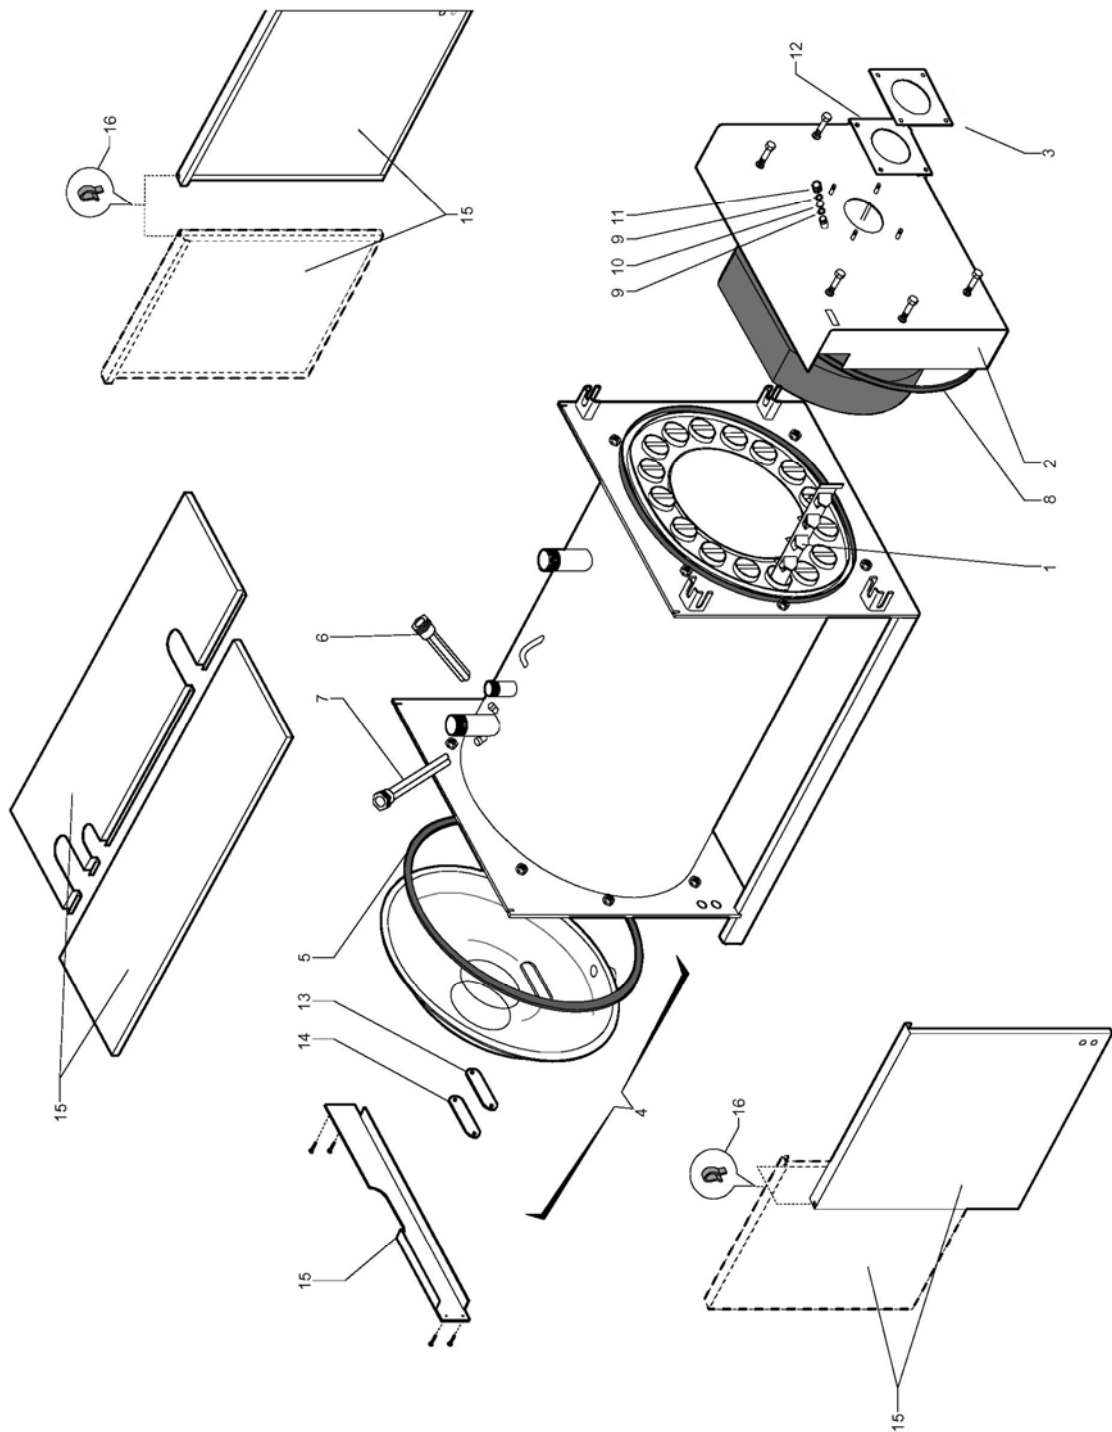

RIELLO RTQ 165 - 500

## RIELLO RTQ 165 - 500

№	Наименование	RTQ 165	RTQ 250	RTQ 350	RTQ 450
		RTQ 200	RTQ 300	RTQ 400	RTQ 500
1	Турбулятор	4035419	4035420	4035421	4035422
2	Дверца котла	4035423	4035424	4035425	4035426
3	Фланец	4051259	4051259	4051259	4035428
4	Дымосборная камера в сборе	4035429	4035430	4035431	4035432
5	Прокладка	4035433	4035434	4035435	4035436
6	Гильза (1/2"x110)	4034822	4034822	4034822	4034822
7	Гильза (1/2"x170)	4034614	4034614	4034614	4034614
8	Шнур уплотнительный	4034824	4034824	4034824	4034825
9	Прокладка стекла	4034843	4034843	4034843	4034843
10	Смотровое стекло	4034616	4034616	4034616	4034616
11	Крышка стекла	4034618	4034618	4034618	4034618
12	Прокладка фланца горелки	4034841	4034841	4034841	4034842
13	Теплоизоляционная прокладка	4035437	4035437	4035437	4035437
14	Лючок	4035438	4035438	4035438	4035438
15	Облицовка в сборе	4035439	4035440	4035441	4035442
16	Пружинная скоба	4034856	4034856	4034856	4034856