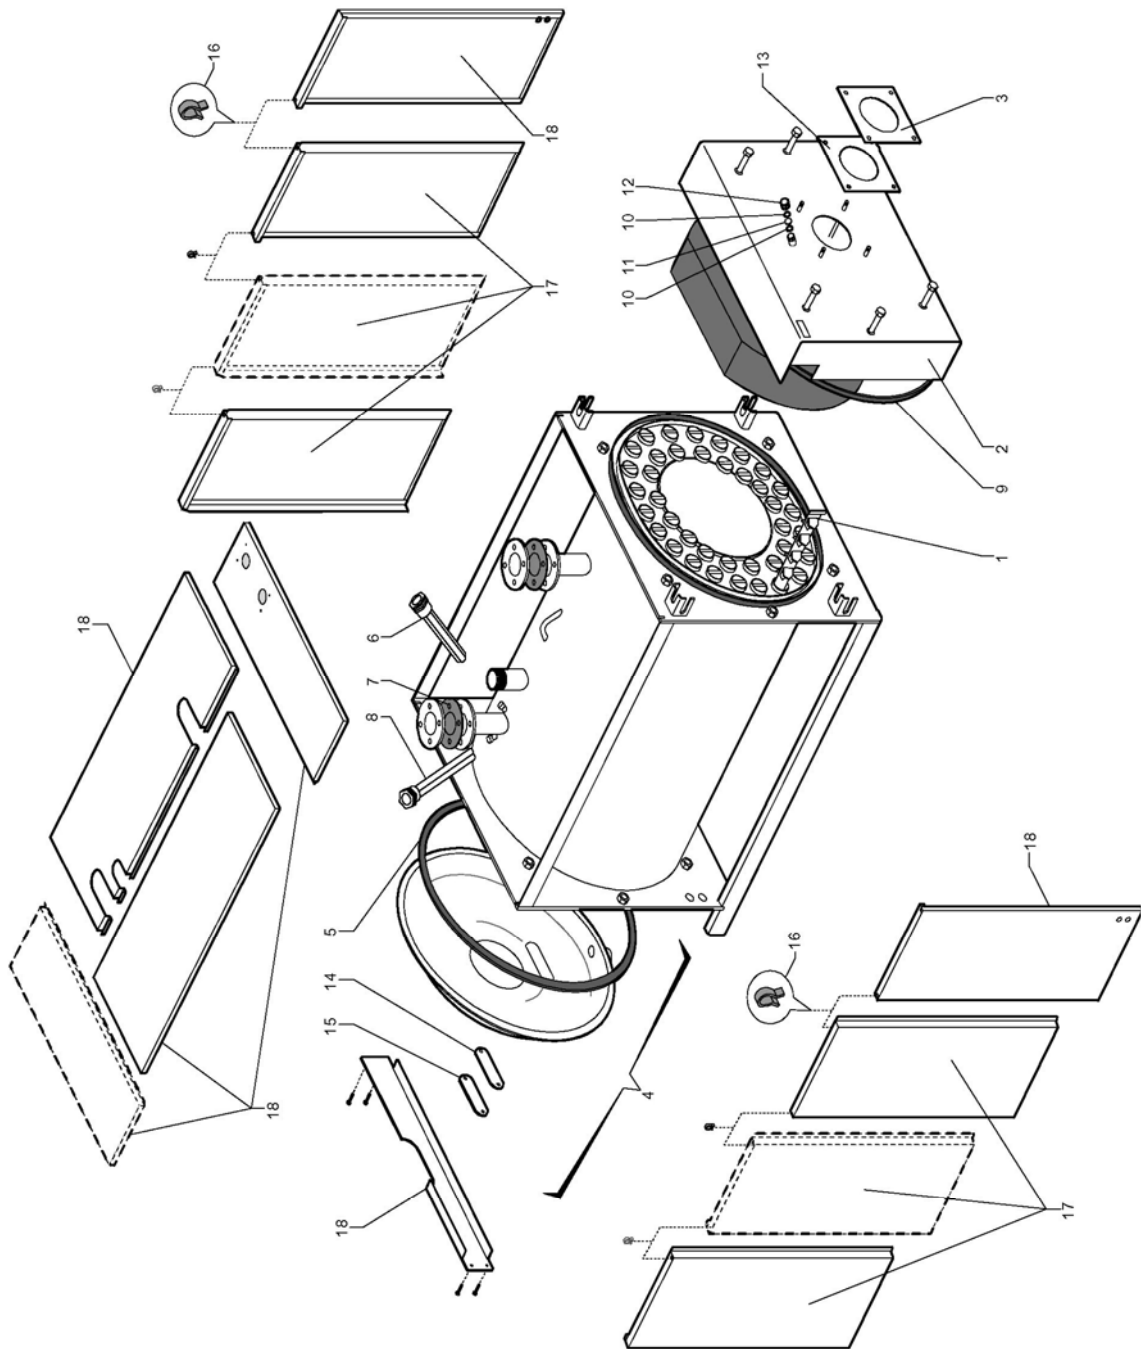

## RIELLO RTQ 600 - 1500

№	Наименование	RTQ 600	RTQ 800	RTQ 1000	RTQ 1250	RTQ 1500
		RTQ 700	RTQ 900			
1	Турбулятор	4035443	4035444	4035445	4035446	4035447
2	Дверца котла	4035448	4035449	4035450	4035451	4035452
3	Фланец	4035428	4035428	4035590	4035453	4035453
3	Фланец (RTQ 900)	-	4035589	-	-	-
4	Дымосборная камера в сборе	4035454	4035455	4035456	4035457	4035458
5	Прокладка	4035459	4035460	4035461	4035462	4035463
6	Гильза (1/2"х110)	4034822	4034822	4034822	4034822	-
7	Прокладка фланца	4034823	4035464	4035464	4035464	4035465
8	Гильза (1/2"х170)	-	4034614	4034614	4034614	4035427
9	Шнур уплотнительный	4034825	4034825	4034825	4034825	4034825
10	Прокладка стекла	4034843	4034843	4034843	4034843	4034843
11	Смотровое стекло	4034616	4034616	4034616	4034616	4034616
12	Крышка стекла	4034618	4034618	4034618	4034618	4034618
13	Прокладка фланца горелки	4034842	4034842	4035468	4035468	4035468
14	Теплоизоляционная прокладка	4035437	4035437	4035437	4035437	4035437
15	Лючок	4035438	4035438	4035438	4035438	4035438
16	Пружинная скоба	4034856	4034856	4034856	4034856	4034856
17	Облицовка в сборе	4035478	4035479	4035480	4035481	4035482