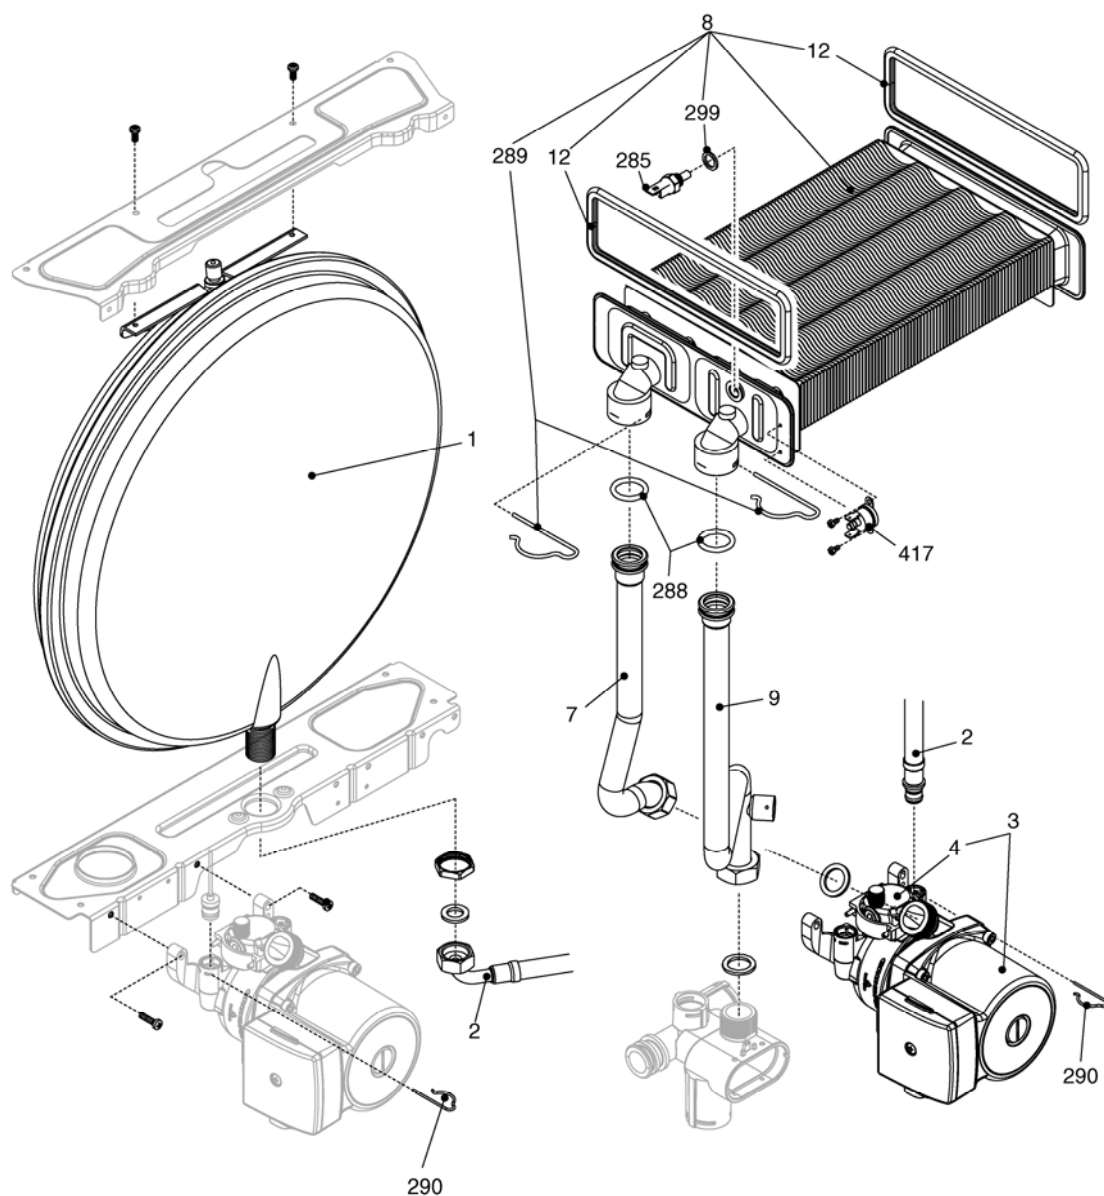

Муните 24/28 CAI/CSI/RAI/RSI DGT

ГИДРАВЛИЧЕСКАЯ ГРУППА 2

Mynute 24/28 CAI/CSI/RAI/RSI DGT

ГИДРАВЛИЧЕСКАЯ ГРУППА 2

Поз.	Наименование	24CAI	24CSI	28CAI	28CSI	24RAI	24RSI
1	Расширительный бак	2204	2204	2204	2204	2204	2204
2	Патрубок расширительного бака	10025188	10025188	10025188	10025188	10025188	10025188
3	Циркуляционный насос	10024957	10024957	10024957	10024957	10024957	10024957
4	Воздухоотводчик	10025485	10025485	10025485	10025485	10025485	10025485
7	Трубка	10025856	10025837	10026111	10025837	10025856	10025837
8	Первичный теплообменник	10023651	10023651	10023652	10024301	10023651	10023651
9	Трубка	10026705	10026708	10026709	10026708	10026705	10026708
12	Прокладка	-	2226	-	2226	-	2226
200	Прокладка	5023	5023	5023	5023	5023	5023
201	Прокладка	5026	5026	5026	5026	5026	5026
285	Датчик ntc	8484	8484	8484	8484	8484	8484
288	Сальник	6898	6898	6898	6898	6898	6898
289	Пружинная скоба	2223	2223	2223	2223	2223	2223
290	Пружинная скоба	2165	2165	2165	2165	2165	2165
299	Прокладка	10022726	10022726	10022726	10022726	10022726	10022726
417	Термостат максимальной температуры	10024710	10024710	10024710	10024710	10024710	10024710