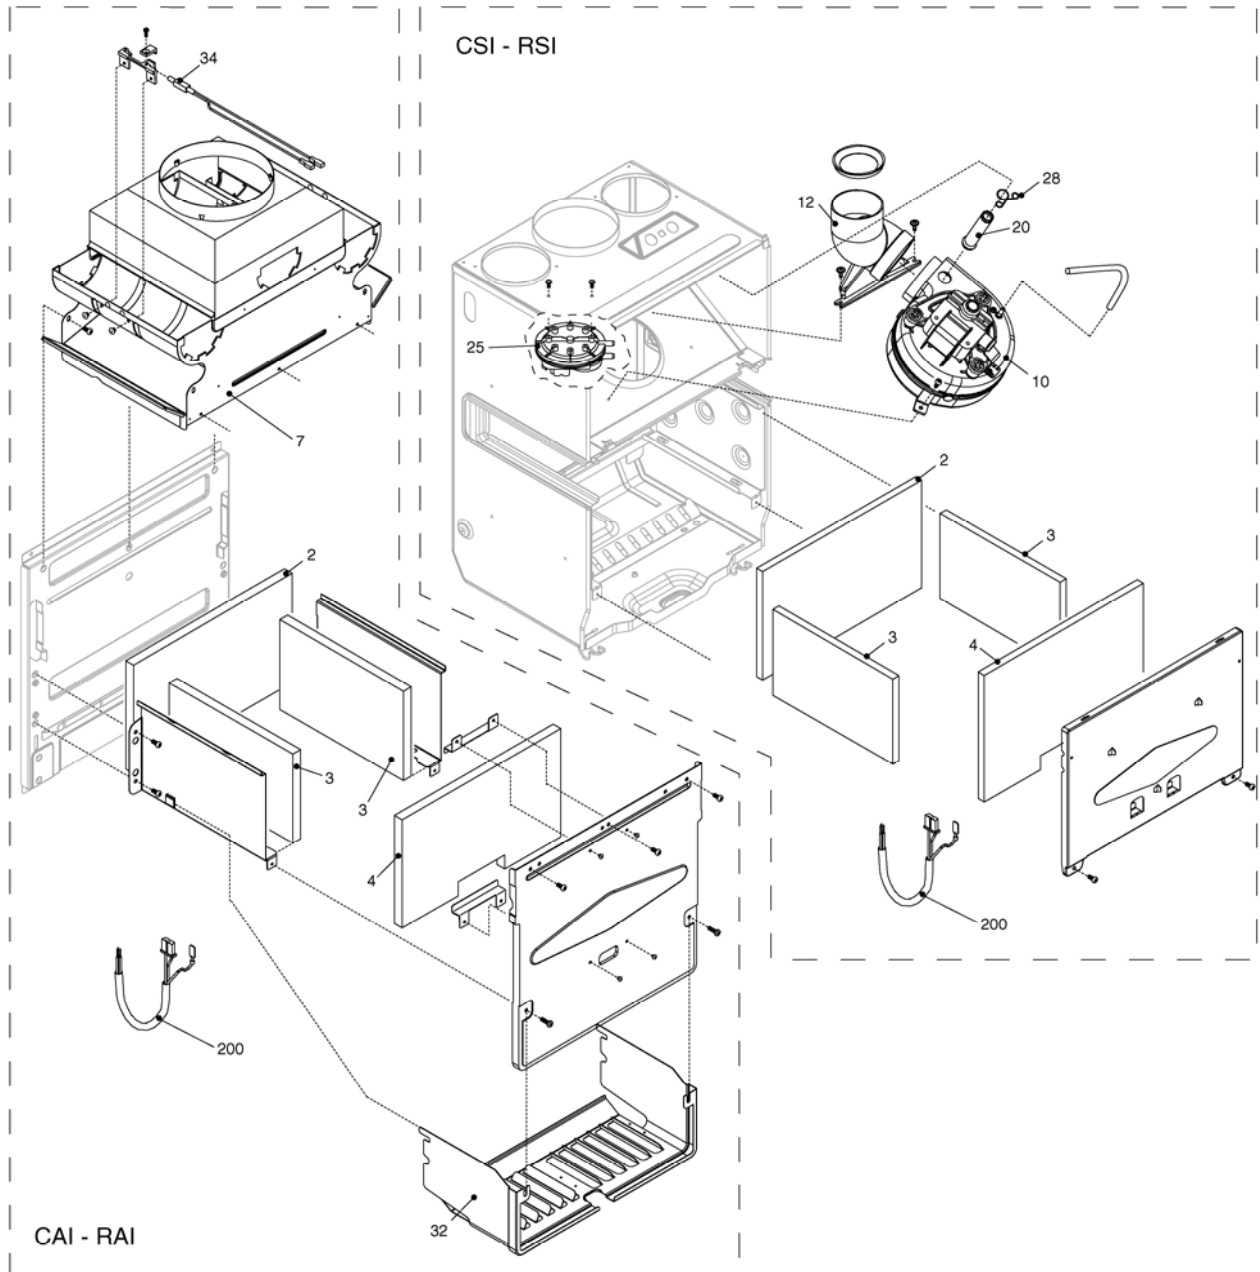

Мунте 24/28 CAI/CSI/RAI/RSI DGT

ТОПОЧНАЯ ГРУППА 2

Mynute 24/28 CAI/CSI/RAI/RSI DGT

ТОПОЧНАЯ ГРУППА 2

Поз.	Наименование	24CAI	24CSI	28CAI	28CSI	24RAI	24RSI
2	Теплоизоляция задняя	5270	2230	5316	2230	5270	2230
3	Теплоизоляция боковая	2272	2231	2272	2231	2272	2231
4	Теплоизоляция передняя	5269	2232	5315	2232	5269	2232
7	Короб уходящих газов	10024187	-	10023879	-	10024187	-
10	Вентилятор	-	10020793	-	10023907	-	10020793
12	Патрубок дымоудаления	-	10021972	-	10021972	-	10021972
20	Трубка газоанализа	-	10021973	-	10021973	-	10021973
25	Прессостат	-	01005272	-	10023908	-	01005272
28	Пружина	-	10020626	-	10020626	-	10020626
32	Решетка камеры сгорания	10024609	-	10024608	-	10024609	-
34	Датчик уходящих газов	10021449	-	10021188	-	10021449	-
200	Электропроводка	10026161	10026730	10026161	10026730	10026161	10026730