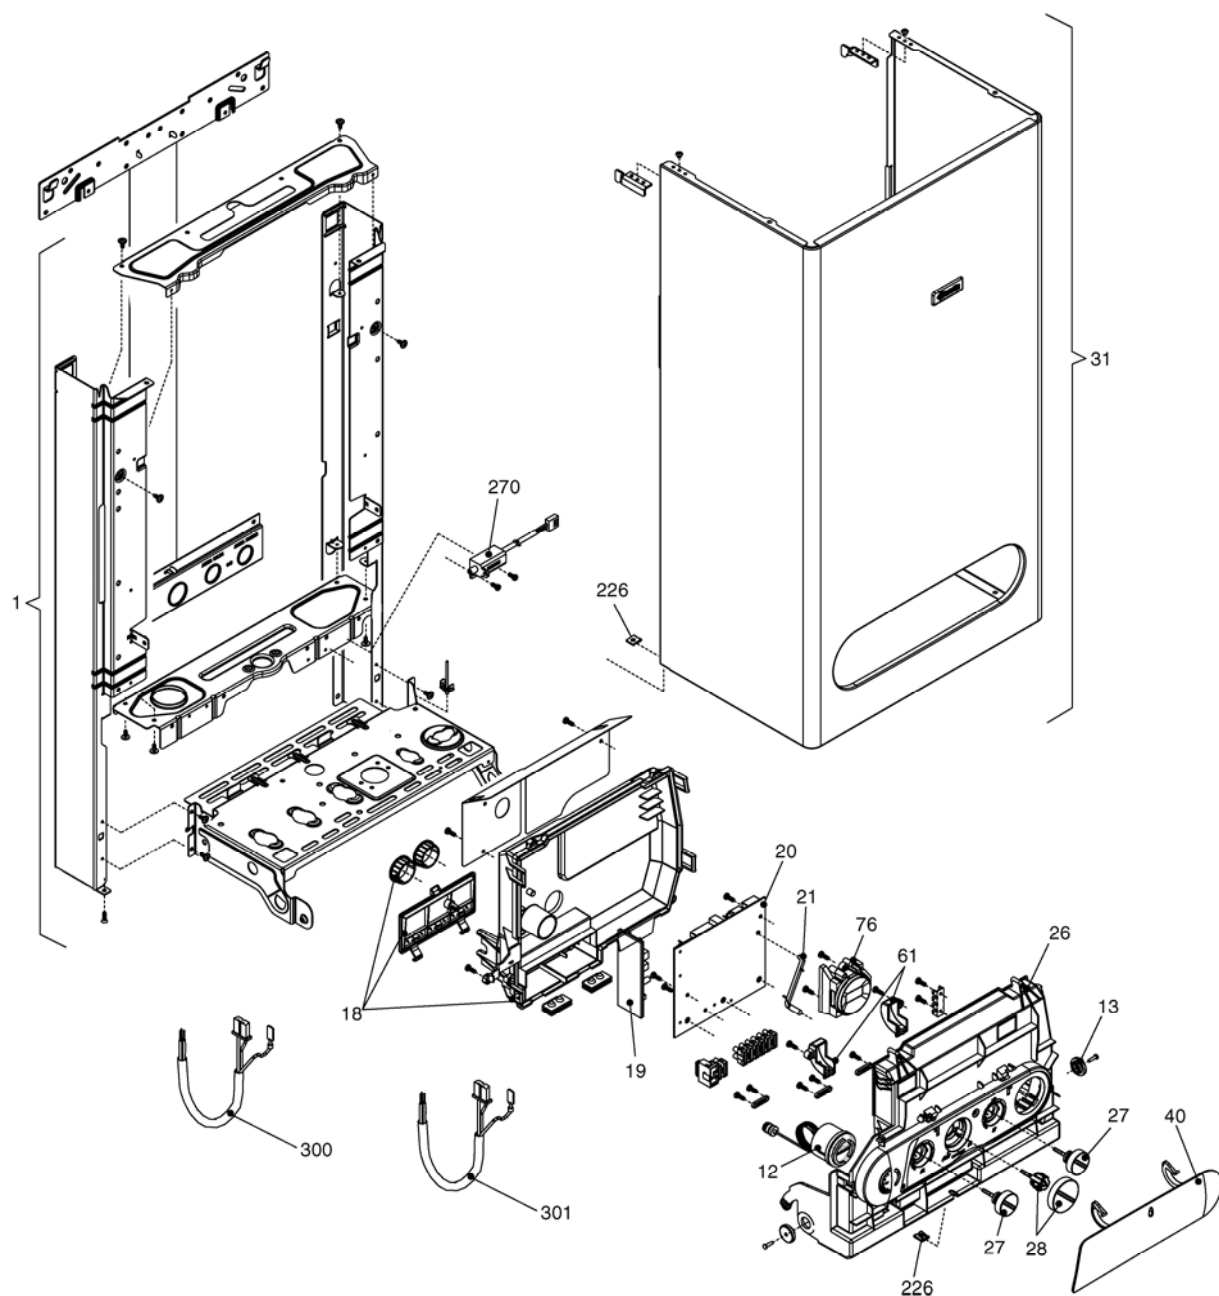

Мynute 24/28 CAI/CSI/RAI/RSI DGT

КОРПУС, ОБЛИЦОВКА, ПАНЕЛЬ УПРАВЛЕНИЯ

Mynute 24/28 CAI/CSI/RAI/RSI DGT

КОРПУС, ОБЛИЦОВКА, ПАНЕЛЬ УПРАВЛЕНИЯ

Поз.	Наименование	24CAI	24CSI	28CAI	28CSI	24RAI	24RSI
1	Рама котла в сборе	01005360	01005360	01005361	01005360	01005360	01005360
12	Манометр	10024019	10024019	10024019	10024019	10024019	10024019
13	Шайба	10023044	10023044	10023044	10023044	10023044	10023044
18	Крышка пульта управления	10024173	10024173	10024173	10024173	10024173	10024173
19	Плата розжига и контроля ионизации	10022174	10022174	10022174	10022174	10022174	10022174
20	Электронная плата	10025340	10025340	10025340	10025340	10025340	10025340
21	Световод	10023816	10023816	10023816	10023816	10023816	10023816
26	Панель управления	10025592	10025592	10025592	10025592	10025593	10025593
27	Ручка регулирования температуры	10023818	10023818	10023818	10023818	10023818	10023818
28	Ручка переключения режимов	10023817	10023817	10023817	10023817	10023817	10023817
31	Облицовка в сборе	10023822	10023822	10023883	10023822	10023822	10023822
40	Крышка панели управления	10023810	10023810	10023810	10023810	10023810	10023810
61	Кронштейн	01005261	01005261	01005261	01005261	01005261	01005261
76	Цифровой индикатор	10025596	10025596	10025596	10025596	10025596	10025596
226	Клипсы	5128	5128	5128	5128	5128	5128
270	Трансформатор розжига	10021272	10021272	10021272	10021272	10021272	10021272
300	Кабель электропитания	10023840	10023840	10023840	10023840	10023840	10023840
301	Электропроводка	10025404	10025404	10025404	10025404	10025404	10025404