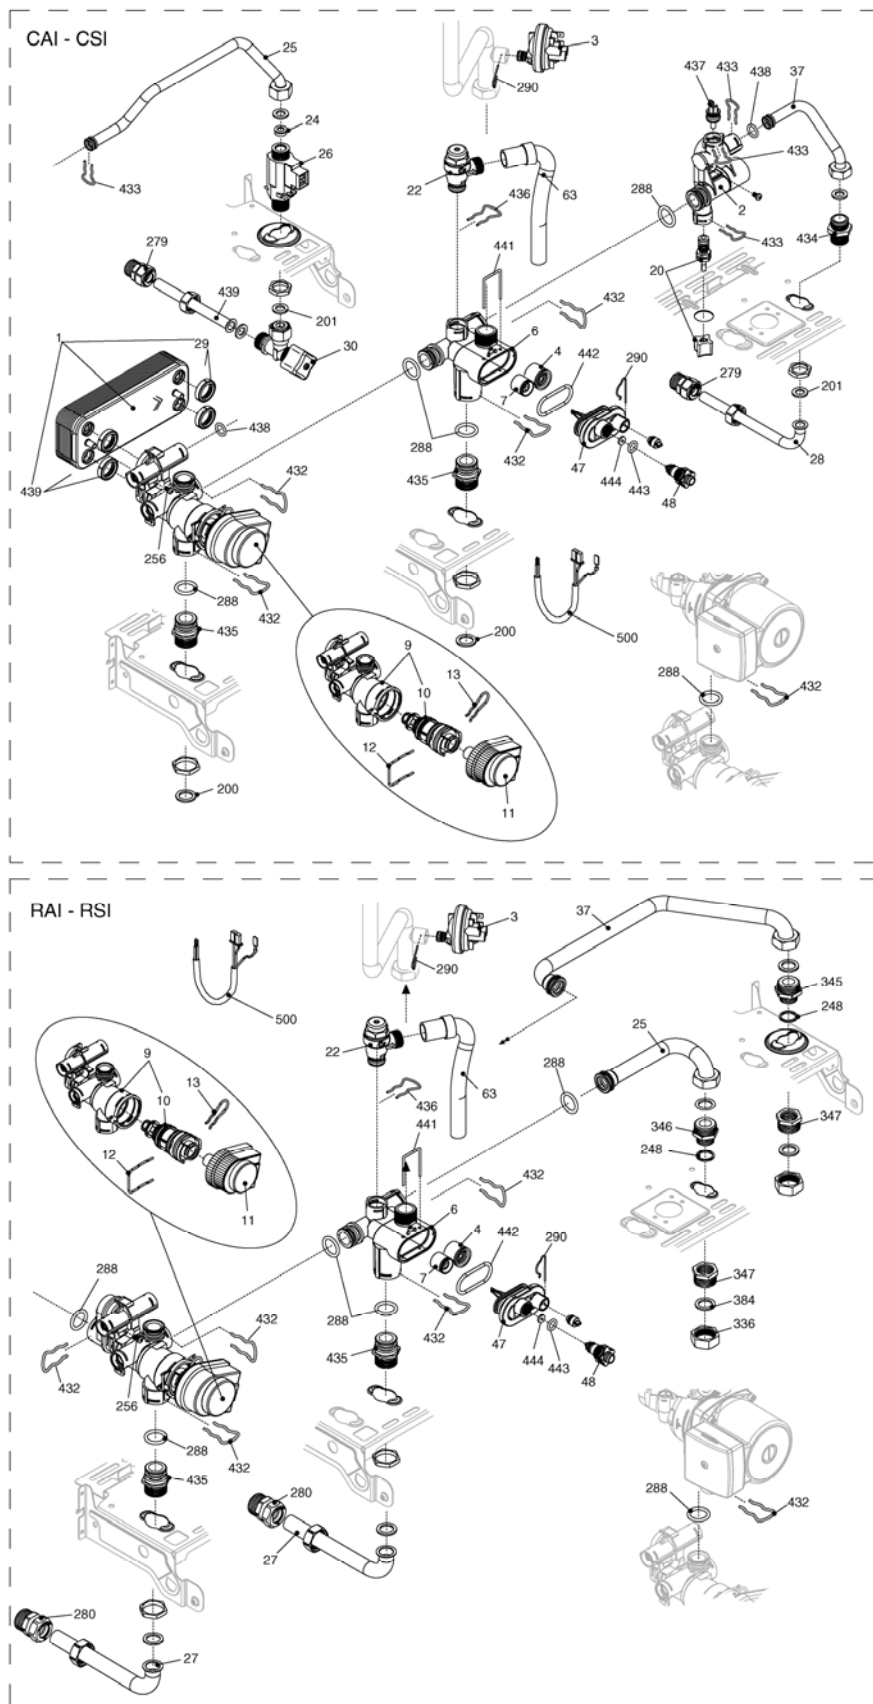

Mynute 24/28 CAI/CSI/RAI/RSI DGT

ГИДРАВЛИЧЕСКАЯ ГРУППА 1

Mynute 24/28 CAI/CSI/RAI/RSI DGT

ГИДРАВЛИЧЕСКАЯ ГРУППА 1

Поз.	Наименование	24CAI	24CSI	28CAI	28CSI	24RAI	24RSI
1	Теплообменник ГВС	8036	8036	8037	8037	-	-
2	Муфта	10026151	10026151	10026151	10026151	-	-
3	Прессостат	2044	2044	2044	2044	2044	2044
4	Обратный клапан	10025056	10025056	10025056	10025056	10025056	10025056
6	Узел байпаса	10024641	10024641	10024641	10024641	10024641	10024641
7	Клапан байпаса	2047	2047	2047	2047	2047	2047
9	3-х ходовой клапан в сборе	10026508	10026508	10026508	10026508	10026778	10026778
10	3-х ходовой клапан	10025305	10025305	10025305	10025305	10025305	10025305
11	Сервопривод	10025304	10025304	10025304	10025304	10025304	10025304
12	Пружинная скоба	10025450	10025450	10025450	10025450	10025450	10025450
13	Пружинная скоба	10025449	10025449	10025449	10025449	10025449	10025449
20	Кран подпитки	10025967	10025967	10025967	10025967	-	-
22	Сбросной клапан	10025055	10025055	10025055	10025055	10025055	10025055
24	Ограничитель протока	10024987	10026045	10025080	10026041	-	-
25	Трубка	10025839	10025839	10025839	10025839	10026713	10026713
26	Датчик протока	10022348	10022348	10022348	10022348	-	-
27	Трубка	10024961	10024961	10024961	10024961	10024961	10024961
28	Трубка	10024962	10024962	10024962	10024962	-	-
29	Трубка	10024963	10024963	10024963	10024963	-	-
30	Кран ГВС	1888	1888	1888	1888	-	-
37	Трубка	10025840	10025840	10025840	10025840	10026714	10026714
47	Крышка узла байпаса	10024643	10024643	10024643	10024643	10024643	10024643
48	Заглушка	10024646	10024646	10024646	10024646	10024646	10024646
63	Трубка	10025058	10025058	10025058	10025058	10025058	10025058
200	Прокладка	5023	5023	5023	5023	5023	5023
201	Прокладка	5026	5026	5026	5026	-	-
248	Прокладка	-	-	-	-	5208	5208
256	Винт	1006	1006	1006	1006	-	-
279	Муфта	10025089	10025089	10025089	10025089	-	-
280	Муфта	10025090	10025090	10025090	10025090	10025090	10025090
288	Сальник	6898	6898	6898	6898	6898	6898
290	Пружинная скоба	2165	2165	2165	2165	2165	2165
345	Ниппель	-	-	-	-	1476	1476
346	Ниппель	-	-	-	-	1645	1645
347	Муфта	-	-	-	-	1646	1646
432	Пружинная скоба	10024958	10024958	10024958	10024958	10024958	10024958
433	Пружинная скоба	10024986	10024986	10024986	10024986	-	-
434	Муфта	10024985	10024985	10024985	10024985	-	-
435	Муфта	10025059	10025059	10025059	10025059	10025059	10025059
436	Пружинная скоба	10025062	10025062	10025062	10025062	10025062	10025062
437	Датчик НТС	10025061	10025061	10025061	10025061	-	-
438	Сальник	10024988	10024988	10024988	10024988	-	-
439	Прокладка	10025067	10025067	10025067	10025067	-	-
441	Пружинная скоба	10025063	10025063	10025063	10025063	10025063	10025063
442	Прокладка	10025065	10025065	10025065	10025065	10025065	10025065
443	Прокладка	10025064	10025064	10025064	10025064	10025064	10025064
444	Прокладка	10025066	10025066	10025066	10025066	10025066	10025066
500	Электропроводка	10026729	10026729	10026729	10026729	10026731	10026731