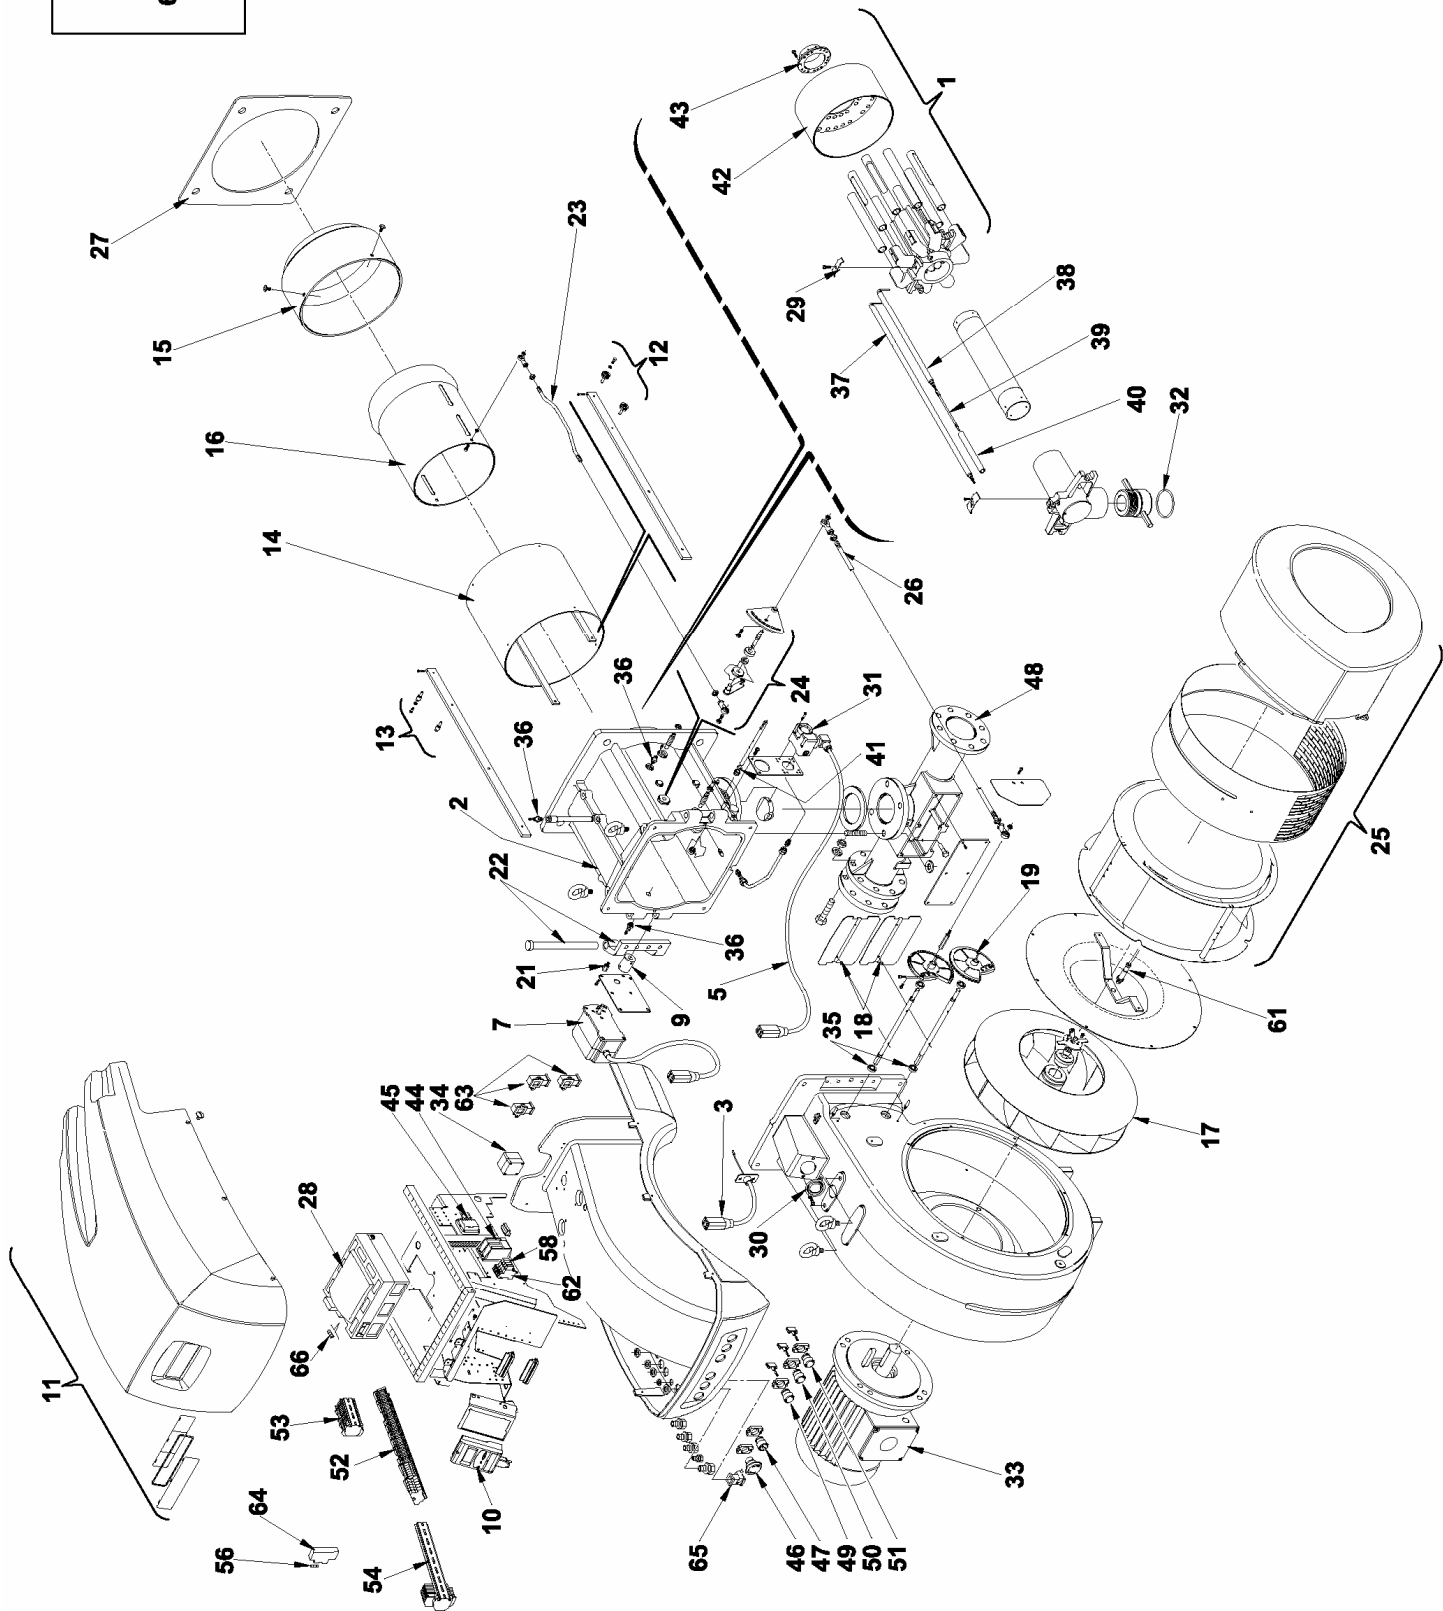

<b>№</b>	<b>АРТИКУЛ</b>	<b>3898442</b>	<b>3898340</b>	<b>НАИМЕНОВАНИЕ</b>
1	3013297	•	•	Голова горелки
2	3013298	•	•	Соединительная муфта
3	3013300	•	•	Кабель прессостата
5	3013303	•	•	Кабель
6	3013304	•	•	Сервопривод (воздух)
7	3013305	•	•	Сервопривод (газ)
8	3013307	•	•	Соединение
9	3013308	•	•	Соединение
10	3013500	•	•	Дисплей
11	3013310	•	•	Крышка
12	3013311	•	•	Шпилька
13	3013312	•	•	Шпилька
14	3013313	•	•	Цилиндр
15	3013314	•	•	Пламенная труба
16	3013315	•		Подпорная гильза
16	3013316		•	Подпорная гильза
17	3013317	•		Рабочее колесо вентилятора
17	3013318		•	Рабочее колесо вентилятора
18	3013319	•	•	Воздушная заслонка
19	3013320	•	•	Зубчатое колесо
20	3013321	•	•	Стойка
21	3013322	•	•	Стойка
22	3013323	•	•	Шарнирная навеска
23	3013324	•	•	Тяга
24	3013325	•	•	Рычажная группа
25	3013326	•	•	Воздухозаборник
26	3013327	•	•	Тяга
27	3013328	•	•	Теплоизол. прокладка
28	3013499	•	•	Контроллер горения
29	3012872	•	•	Скоба с резьбой
30	3008663	•	•	Смотровое стекло
31	3012197	•	•	Прессостат
32	3007170	•	•	Уплотнительное кольцо
33	3008422	•		Мотор 380 В
33	3012557		•	Мотор
34	3007444	•	•	Прессостат
35	3012795	•	•	Подшипник
36	3005447	•	•	Измерительный штуцер
37	3012189	•	•	Электрод контроля ионизации длинный
38	3013106	•	•	Электрод
39	3012267	•	•	Кабель розжига
40	3012258	•	•	Изолятор
41	3007029	•	•	Сальник
42	3013330	•	•	Стакан
43	3013331	•	•	Диффузор
44	3013332	•	•	Трансформатор
45	3003847	•	•	Трансформатор розжига
46	3013333	•	•	Кнопка блокировки
47	3013512	•	•	Переключатель
48	3010368	•	•	Газовый адаптор
49	3013366	•	•	Индикатор
50	3013353	•	•	Индикатор
51	3013354	•	•	Индикатор

<b>№</b>	<b>АРТИКУЛ</b>	<b>3898442</b>	<b>3898340</b>	<b>НАИМЕНОВАНИЕ</b>
52	3013527	•	•	Клеммник
53	3013520	•	•	Клеммник
54	3013521	•	•	Клеммник
56	3003627	•	•	Предохранитель
58	3013407	•	•	Реле
61	3013501	•	•	Сенсор
62	3013406	•	•	Реле
63	3013363	•	•	Штекер
64	3012781	•	•	Плавкая вставка
65	3013365	•	•	Штекер
66	3006211	•	•	Предохранитель